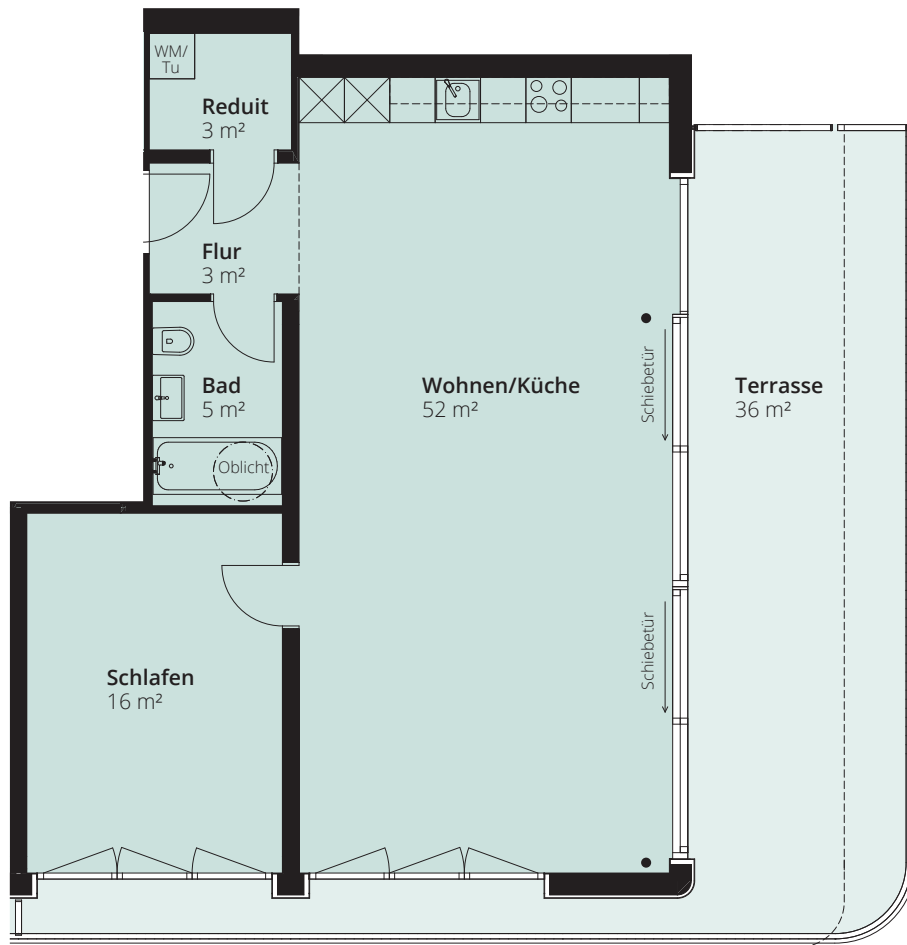

8. OBERGESCHOSS

Typ 5a | 2½ Zimmer

Wohnfläche: ca. 79 m²
Terrasse: 36 m²
Wohnungsnummern: 8.5

Massstab 1:100

Angaben ohne Gewähr. Änderungen bleiben vorbehalten.