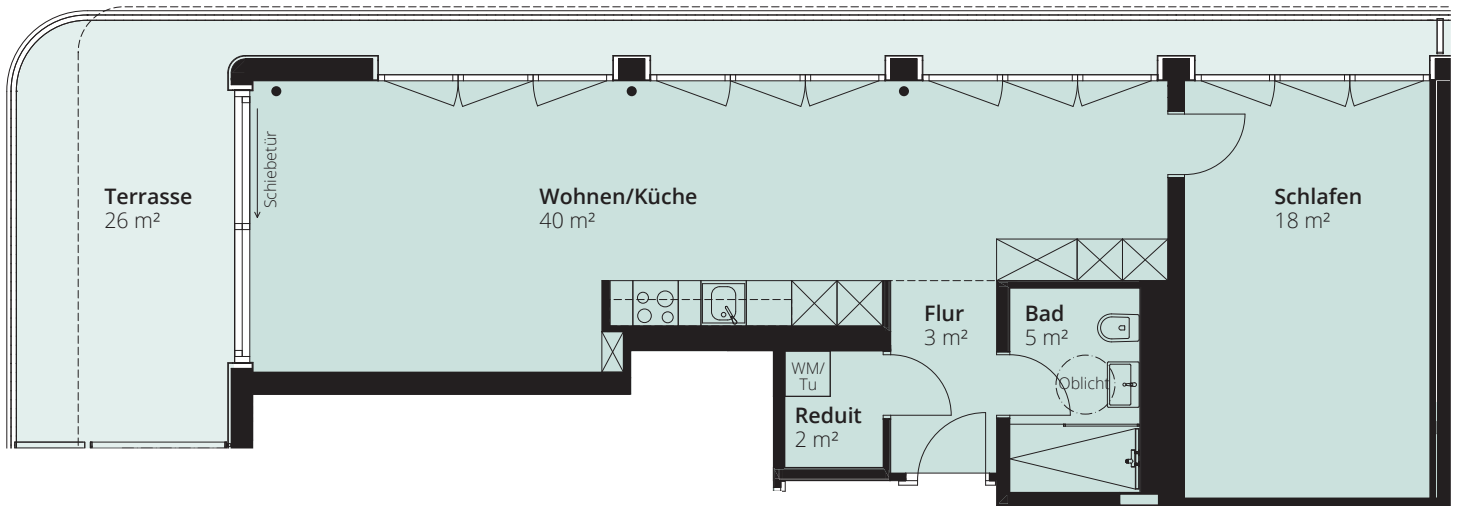

8. OBERGESCHOSS

Typ 4 | 2½ Zimmer

Wohnfläche: ca. 68 m²
Terrasse: 26 m²
Wohnungsnummern: 8.1

Masstab 1:100

Angaben ohne Gewähr. Änderungen bleiben vorbehalten.