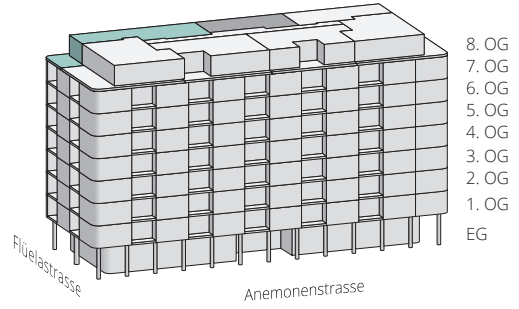

8. OBERGESCHOSS

Typ 4 | 2½ Zimmer

Wohnfläche: ca. 68 m²
Terrasse: 26 m²
Wohnungsnummern: 8.1

Masstab 1:100

Angaben ohne Gewähr. Änderungen bleiben vorbehalten.