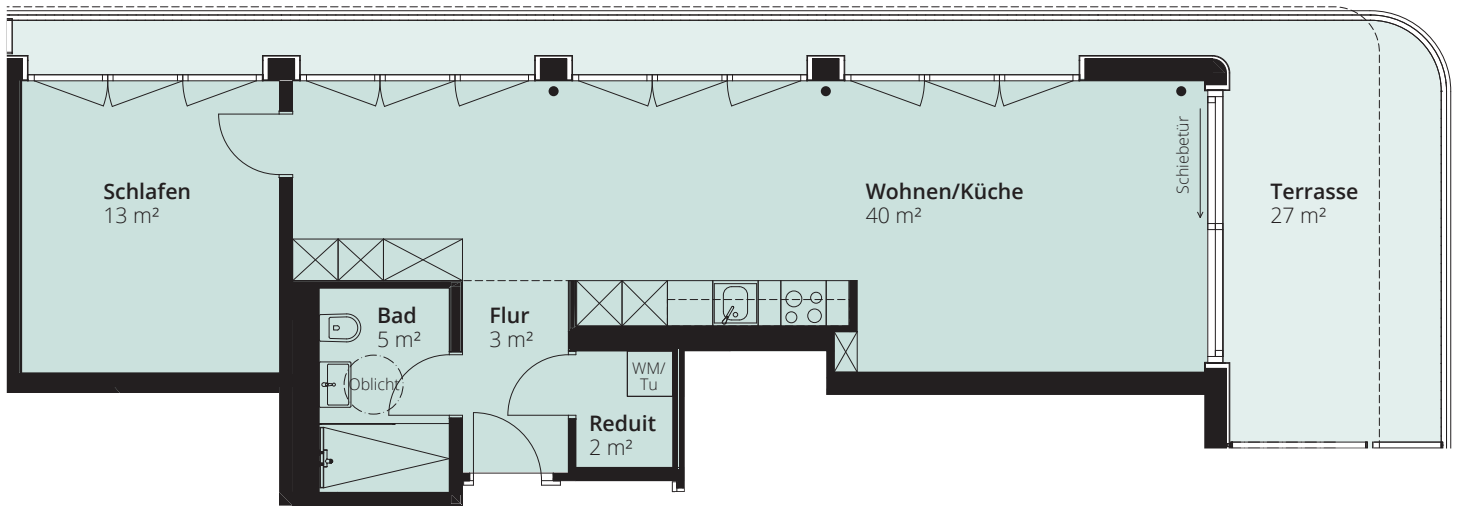

8. OBERGESCHOSS

Typ 4a | 2½ Zimmer

Wohnfläche: ca. 63 m²
Terrasse: 27 m²
Wohnungsnummern: 8.6

Masstab 1:100

Angaben ohne Gewähr. Änderungen bleiben vorbehalten.