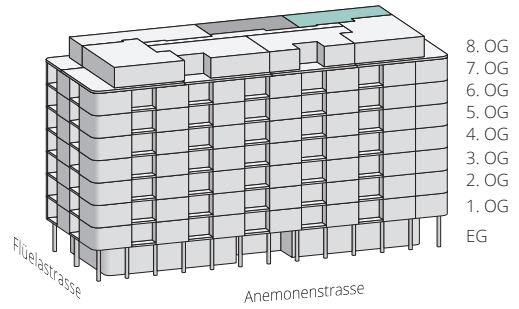

8. OBERGESCHOSS

Typ 4a | 2½ Zimmer

Wohnfläche: ca. 63 m²
Terrasse: 27 m²
Wohnungsnummern: 8.6

Masstab 1:100

Angaben ohne Gewähr. Änderungen bleiben vorbehalten.