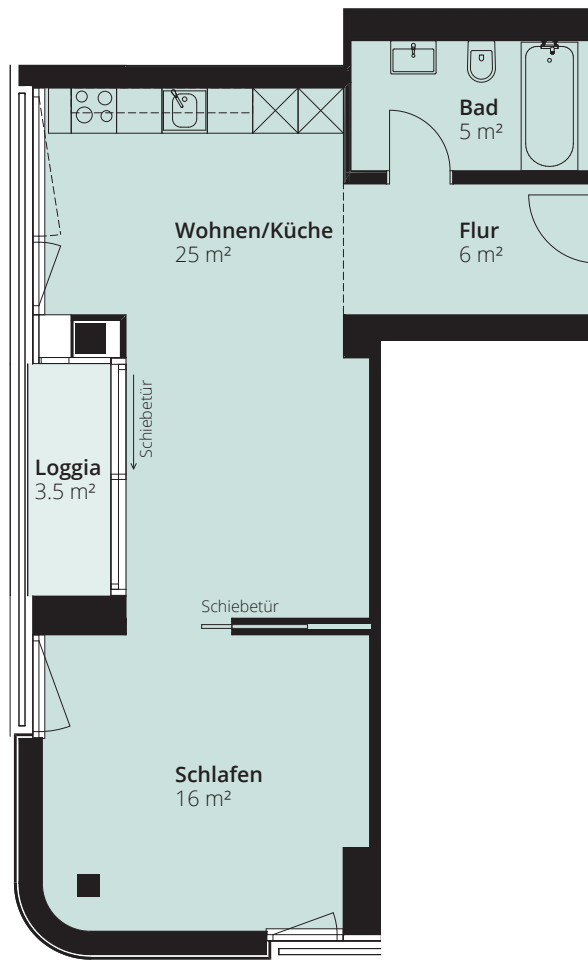

3.-7. OBERGESCHOSS

Typ 3 | 2½ Zimmer

Wohnfläche: ca. 52 m²

Loggia: ca. 3.5 m²

Wohnungsnummern:

3. OBERGESCHOSS

3.3

4. OBERGESCHOSS

4.3

5. OBERGESCHOSS

5.3

6. OBERGESCHOSS

6.3

7. OBERGESCHOSS

7.3

Massstab 1:100