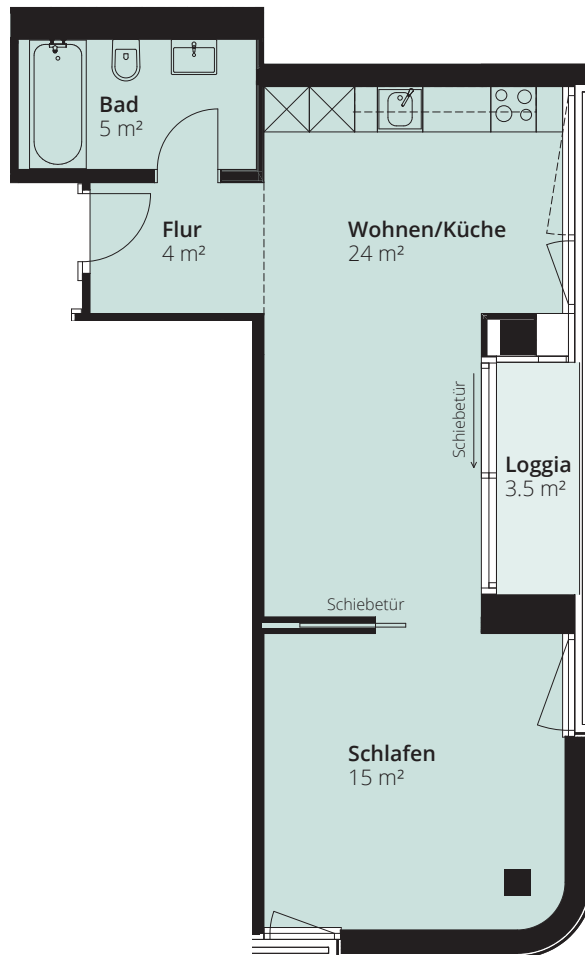

1.-7. OBERGESCHOSS

Typ 3b | 2½ Zimmer

Wohnfläche: ca. 48 m²

Loggia: ca. 3.5 m²

Wohnungsnummern:

1. OBERGESCHOSS

1.8

2. OBERGESCHOSS

2.8

3. OBERGESCHOSS

3.9

4. OBERGESCHOSS

4.9

5. OBERGESCHOSS

5.9

6. OBERGESCHOSS

6.9

7. OBERGESCHOSS

7.9

Massstab 1:100

Angaben ohne Gewähr. Änderungen bleiben vorbehalten.