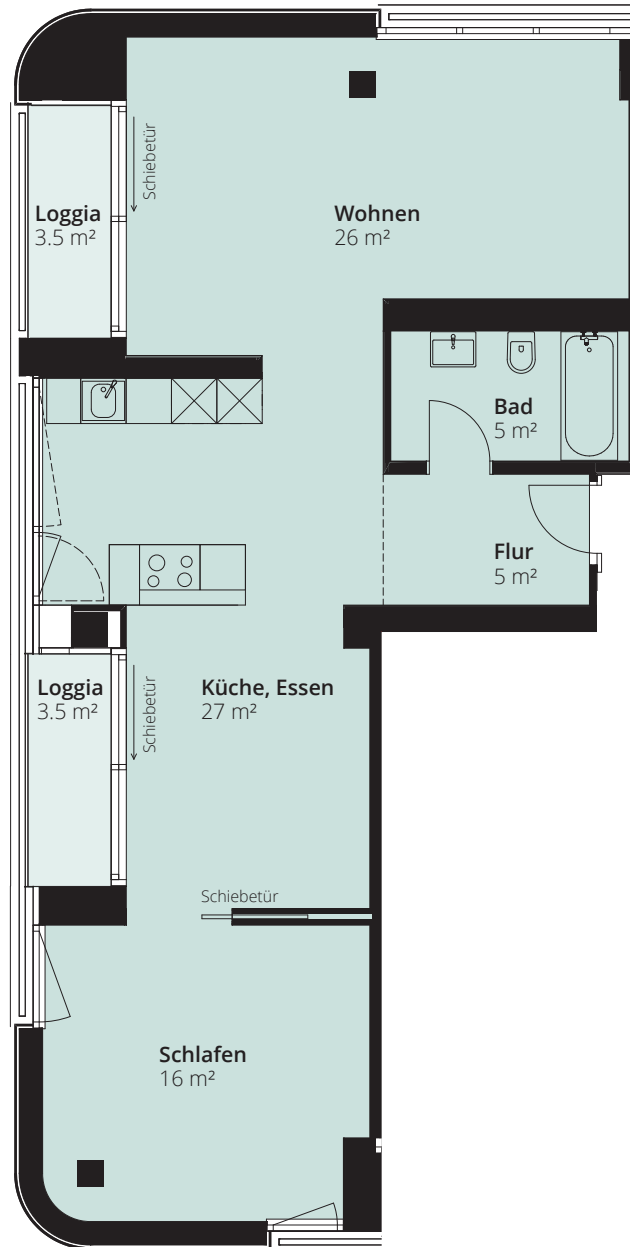

**1.-2. OBERGESCHOSS**

**Typ 3a | 2½ Zimmer**

Wohnfläche: ca. 79 m<sup>2</sup>

2 Loggias: je ca. 3.5 m<sup>2</sup>

Wohnungsnummern:

**1. OBERGESCHOSS**

1.2

**2. OBERGESCHOSS**

2.2

Masstab 1:100

Angaben ohne Gewähr. Änderungen bleiben vorbehalten.