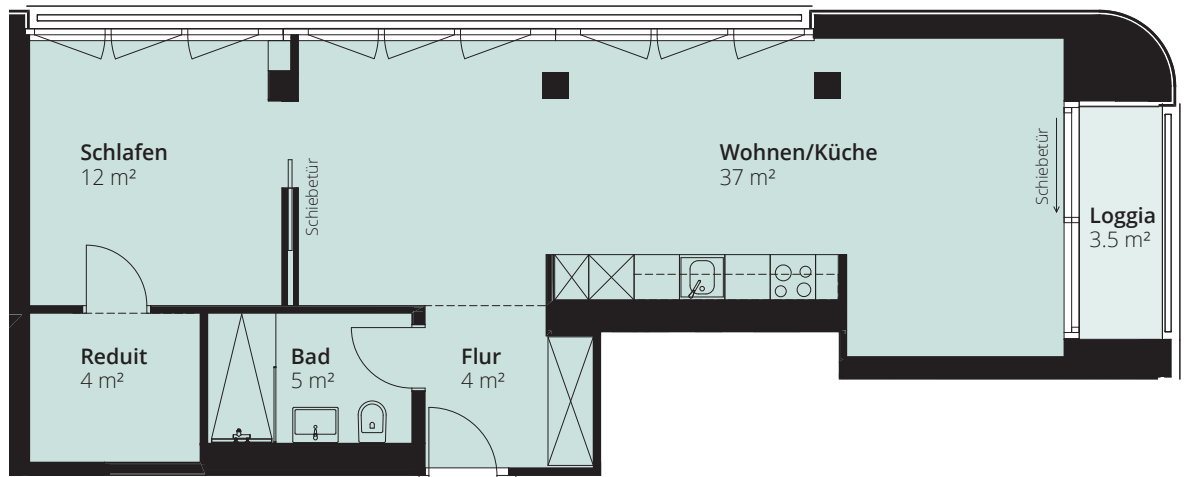

# Typ 2 | 2½ Zimmer

Wohnfläche: ca. 62 m<sup>2</sup>

Loggia: ca. 3.5 m<sup>2</sup>

Wohnungsnummern:

**1. OBERGESCHOSS**

1.9

**2. OBERGESCHOSS**

2.9

**3. OBERGESCHOSS**

3.10

**4. OBERGESCHOSS**

4.10

**5. OBERGESCHOSS**

5.10

**6. OBERGESCHOSS**

6.10

**7. OBERGESCHOSS**

7.10

Massstab 1:100

Angaben ohne Gewähr. Änderungen bleiben vorbehalten.