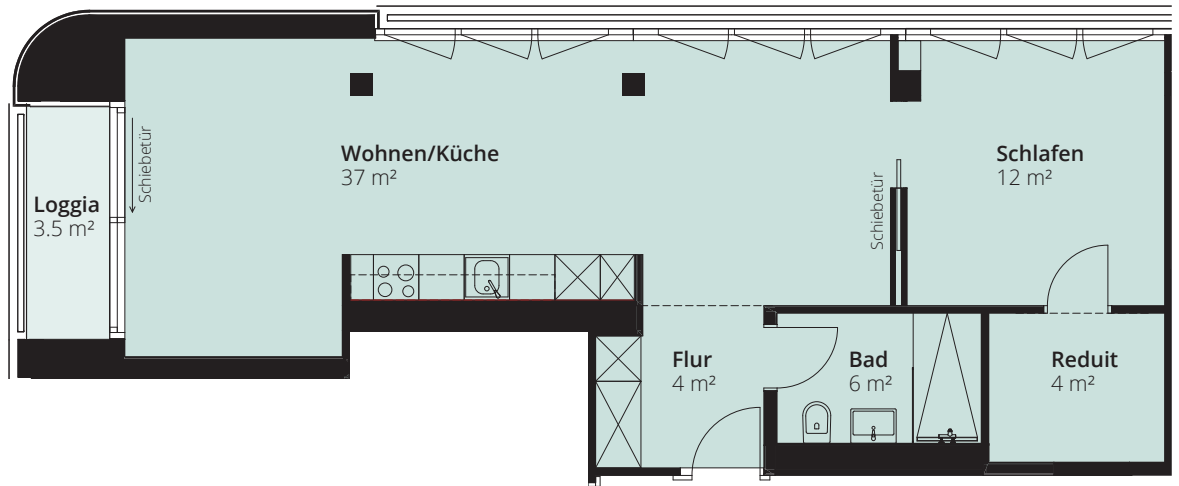

3.-7. OBERGESCHOSS

Typ 2a | 2½ Zimmer

Wohnfläche: ca. 63 m²

Loggia: ca. 3.5 m²

Wohnungsnummern:

3. OBERGESCHOSS

3.2

4. OBERGESCHOSS

4.2

5. OBERGESCHOSS

5.2

6. OBERGESCHOSS

6.2

7. OBERGESCHOSS

7.2

Massstab 1:100