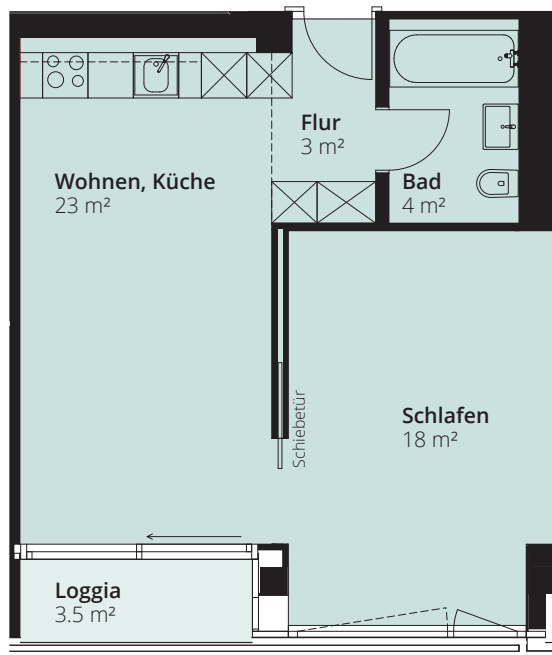

# Typ 1 | 2½ Zimmer

Wohnfläche: ca. 48 m<sup>2</sup>

Loggia: ca. 3.5 m<sup>2</sup>

Wohnungsnummern:

**1. OBERGESCHOSS**

1.3 | 1.4 | 1.5 | 1.6 | 1.7 |

**2. OBERGESCHOSS**

2.3 | 2.4 | 2.5 | 2.6 | 2.7 |

**3. OBERGESCHOSS**

3.4 | 3.5 | 3.6 | 3.7 | 3.8 |

**4. OBERGESCHOSS**

4.4 | 4.5 | 4.6 | 4.7 | 4.8 |

**5. OBERGESCHOSS**

5.4 | 5.5 | 5.6 | 5.7 | 5.8 |

**6. OBERGESCHOSS**

6.4 | 6.5 | 6.6 | 6.7 | 6.8 |

**7. OBERGESCHOSS**

7.4 | 7.5 | 7.6 | 7.7 | 7.8

Massstab 1:100

Angaben ohne Gewähr. Änderungen bleiben vorbehalten.