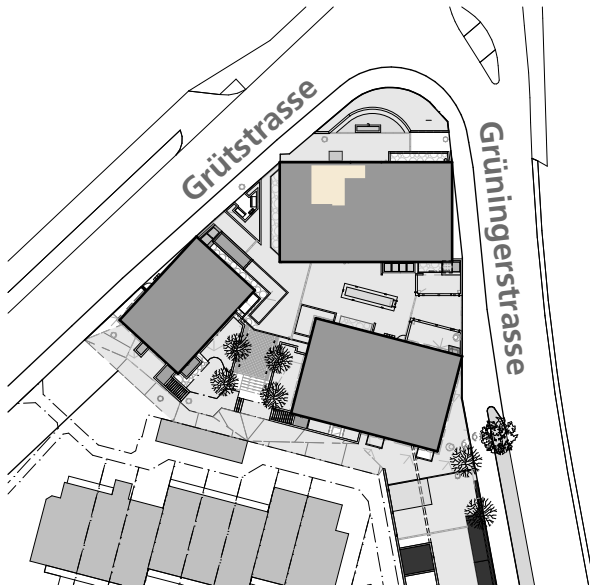

HAUS 1 - WHG 101
1 ZIMMER-STUDIO MÖBLIERT

Wohnfläche	26.00	m ²
Balkon	--.--	m ²
Geschoss	1.Obergeschoss	

Isenrietstrasse 1a, 8617 Mönchaltorf
Tel +41 43 277 66 33 - info@goeldi-immobilien.ch - www.goeldi-immobilien.ch

HAUS 1 - WHG 105
1 ZIMMER-STUDIO MÖBLIERT

Wohnfläche	26.00	m ²
Balkon	--.--	m ²
Geschoss	1.Obergeschoss	

Isenrietstrasse 1a, 8617 Mönchaltorf
Tel +41 43 277 66 33 - info@goeldi-immobilien.ch - www.goeldi-immobilien.ch