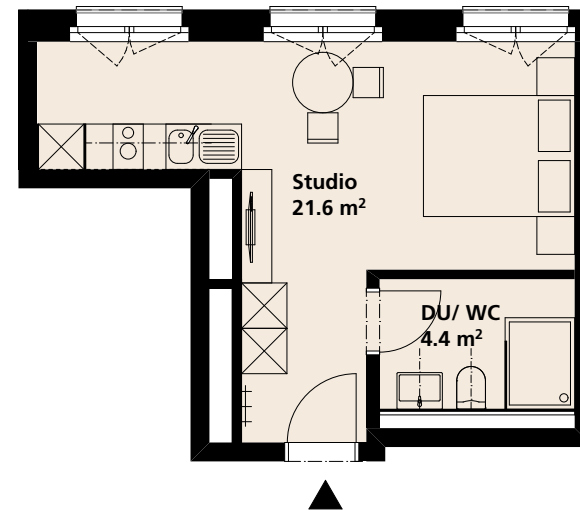

HAUS 1 - WHG 101
1 ZIMMER-STUDIO MÖBLIERT

Wohnfläche	26.00	m ²
Balkon	--.--	m ²
Geschoss	1.Obergeschoss	

Isenrietstrasse 1a, 8617 Mönchaltorf
Tel +41 43 277 66 33 - info@goeldi-immobilien.ch - www.goeldi-immobilien.ch

HAUS 1 - WHG 105
1 ZIMMER-STUDIO MÖBLIERT

Wohnfläche	26.00	m ²
Balkon	--.--	m ²
Geschoss	1.Obergeschoss	

Isenrietstrasse 1a, 8617 Mönchaltorf
Tel +41 43 277 66 33 - info@goeldi-immobilien.ch - www.goeldi-immobilien.ch

HAUS 1 - WHG 201
1 ZIMMER-STUDIO MÖBLIERT

Wohnfläche	26.00	m ²
Balkon	--.--	m ²
Geschoss	2.Obergeschoss	

Isenrietstrasse 1a, 8617 Mönchaltorf
Tel +41 43 277 66 33 - info@goeldi-immobilien.ch - www.goeldi-immobilien.ch

HAUS 1 - WHG 205
1 ZIMMER-STUDIO MÖBLIERT

Wohnfläche	26.00	m ²
Balkon	--.--	m ²
Geschoss	2.Obergeschoss	

Isenrietstrasse 1a, 8617 Mönchaltorf
Tel +41 43 277 66 33 - info@goeldi-immobilien.ch - www.goeldi-immobilien.ch