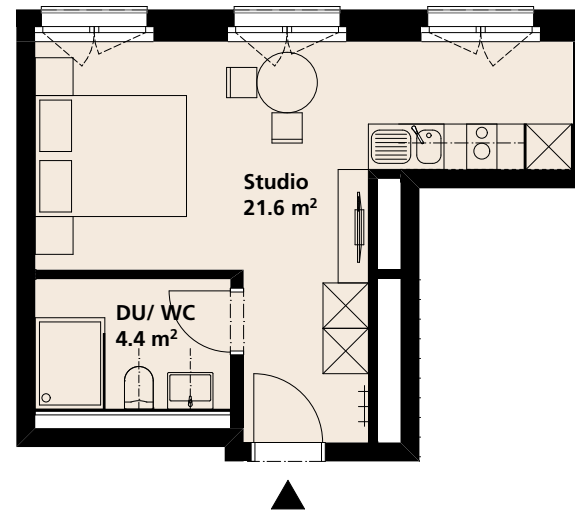

HAUS 1 - WHG 105
1 ZIMMER-STUDIO MÖBLIERT

Wohnfläche	26.00	m ²
Balkon	--.--	m ²
Geschoss	1.Obergeschoss	

Isenrietstrasse 1a, 8617 Mönchaltorf
Tel +41 43 277 66 33 - info@goeldi-immobilien.ch - www.goeldi-immobilien.ch

HAUS 1 - WHG 201
1 ZIMMER-STUDIO MÖBLIERT

Wohnfläche	26.00	m ²
Balkon	--.--	m ²
Geschoss	2.Obergeschoss	

Isenrietstrasse 1a, 8617 Mönchaltorf
Tel +41 43 277 66 33 - info@goeldi-immobilien.ch - www.goeldi-immobilien.ch

HAUS 1 - WHG 205
1 ZIMMER-STUDIO MÖBLIERT

Wohnfläche	26.00	m ²
Balkon	--.--	m ²
Geschoss	2.Obergeschoss	

Isenrietstrasse 1a, 8617 Mönchaltorf
Tel +41 43 277 66 33 - info@goeldi-immobilien.ch - www.goeldi-immobilien.ch