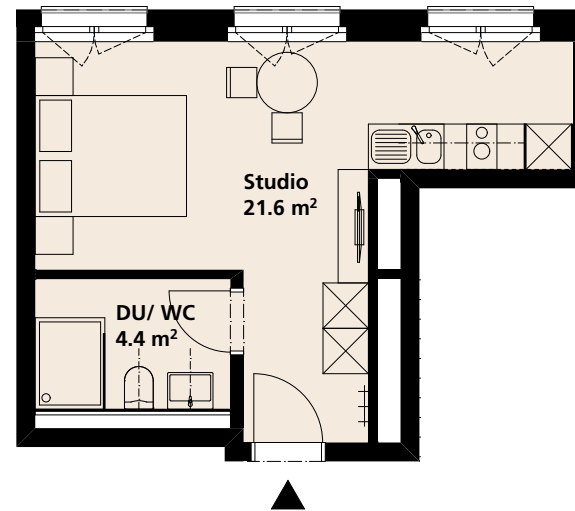

HAUS 1 - WHG 101
1 ZIMMER-STUDIO MÖBLIERT

Wohnfläche	26.00	m ²
Balkon	--.--	m ²
Geschoss	1.Obergeschoss	

Isenrietstrasse 1a, 8617 Mönchaltorf
Tel +41 43 277 66 33 - info@goeldi-immobilien.ch - www.goeldi-immobilien.ch

HAUS 1 - WHG 105
1 ZIMMER-STUDIO MÖBLIERT

Wohnfläche	26.00	m ²
Balkon	--.--	m ²
Geschoss	1.Obergeschoss	

Isenrietstrasse 1a, 8617 Mönchaltorf
Tel +41 43 277 66 33 - info@goeldi-immobilien.ch - www.goeldi-immobilien.ch

HAUS 1 - WHG 201
1 ZIMMER-STUDIO MÖBLIERT

Wohnfläche	26.00	m ²
Balkon	--.--	m ²
Geschoss	2.Obergeschoss	

Isenrietstrasse 1a, 8617 Mönchaltorf
Tel +41 43 277 66 33 - info@goeldi-immobilien.ch - www.goeldi-immobilien.ch

HAUS 1 - WHG 205
1 ZIMMER-STUDIO MÖBLIERT

Wohnfläche	26.00	m ²
Balkon	--.--	m ²
Geschoss	2.Obergeschoss	

Isenrietstrasse 1a, 8617 Mönchaltorf
Tel +41 43 277 66 33 - info@goeldi-immobilien.ch - www.goeldi-immobilien.ch