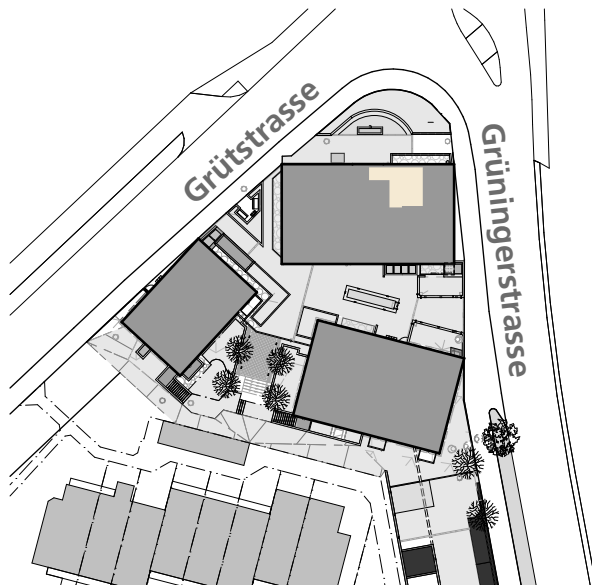

HAUS 1 - WHG 201
1 ZIMMER-STUDIO MÖBLIERT

Wohnfläche	26.00	m²
Balkon	--.--	m²
Geschoss	2.Obergeschoss