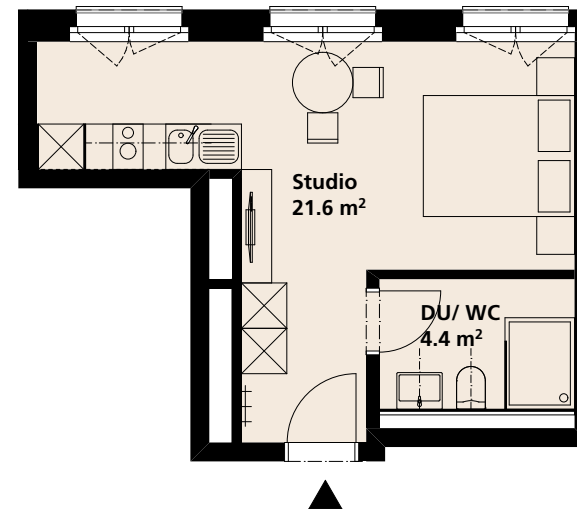

HAUS 1 - WHG 101
1 ZIMMER-STUDIO MÖBLIERT

Wohnfläche	26.00	m ²
Balkon	--.--	m ²
Geschoss	1.Obergeschoss	

Isenrietstrasse 1a, 8617 Mönchaltorf
Tel +41 43 277 66 33 - info@goeldi-immobilien.ch - www.goeldi-immobilien.ch

HAUS 1 - WHG 105
1 ZIMMER-STUDIO MÖBLIERT

Wohnfläche	26.00	m ²
Balkon	--.--	m ²
Geschoss	1.Obergeschoss	

Isenrietstrasse 1a, 8617 Mönchaltorf
Tel +41 43 277 66 33 - info@goeldi-immobilien.ch - www.goeldi-immobilien.ch

HAUS 1 - WHG 201
1 ZIMMER-STUDIO MÖBLIERT

Wohnfläche	26.00	m ²
Balkon	--.--	m ²
Geschoss	2.Obergeschoss	

Isenrietstrasse 1a, 8617 Mönchaltorf
Tel +41 43 277 66 33 - info@goeldi-immobilien.ch - www.goeldi-immobilien.ch

HAUS 1 - WHG 205
1 ZIMMER-STUDIO MÖBLIERT

Wohnfläche	26.00	m ²
Balkon	--.--	m ²
Geschoss	2.Obergeschoss	

Isenrietstrasse 1a, 8617 Mönchaltorf
Tel +41 43 277 66 33 - info@goeldi-immobilien.ch - www.goeldi-immobilien.ch