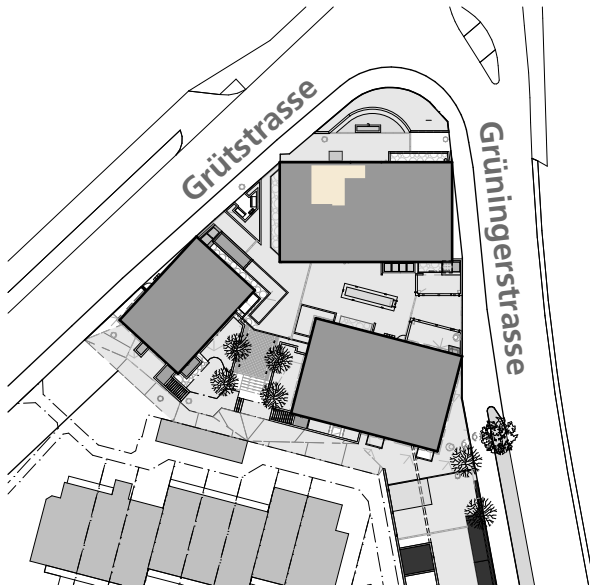

HAUS 1 - WHG 201
1 ZIMMER-STUDIO MÖBLIERT

Wohnfläche	26.00	m ²
Balkon	--.--	m ²
Geschoss	2.Obergeschoss	

Isenrietstrasse 1a, 8617 Mönchaltorf
Tel +41 43 277 66 33 - info@goeldi-immobilien.ch - www.goeldi-immobilien.ch

HAUS 1 - WHG 205
1 ZIMMER-STUDIO MÖBLIERT

Wohnfläche	26.00	m ²
Balkon	--.--	m ²
Geschoss	2.Obergeschoss	

Isenrietstrasse 1a, 8617 Mönchaltorf
Tel +41 43 277 66 33 - info@goeldi-immobilien.ch - www.goeldi-immobilien.ch