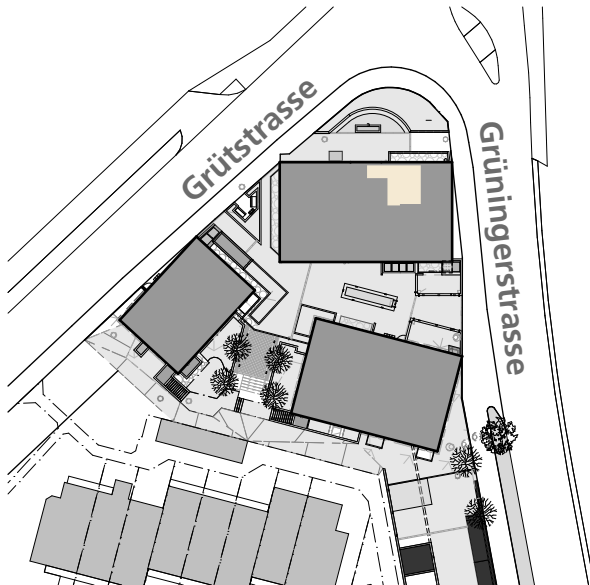

HAUS 1 - WHG 101
1 ZIMMER-STUDIO MÖBLIERT

Wohnfläche	26.00	m ²
Balkon	--.--	m ²
Geschoss	1.Obergeschoss	

Isenrietstrasse 1a, 8617 Mönchaltorf
Tel +41 43 277 66 33 - info@goeldi-immobilien.ch - www.goeldi-immobilien.ch

HAUS 1 - WHG 105
1 ZIMMER-STUDIO MÖBLIERT

Wohnfläche	26.00	m ²
Balkon	--.--	m ²
Geschoss	1.Obergeschoss	

Isenrietstrasse 1a, 8617 Mönchaltorf
Tel +41 43 277 66 33 - info@goeldi-immobilien.ch - www.goeldi-immobilien.ch