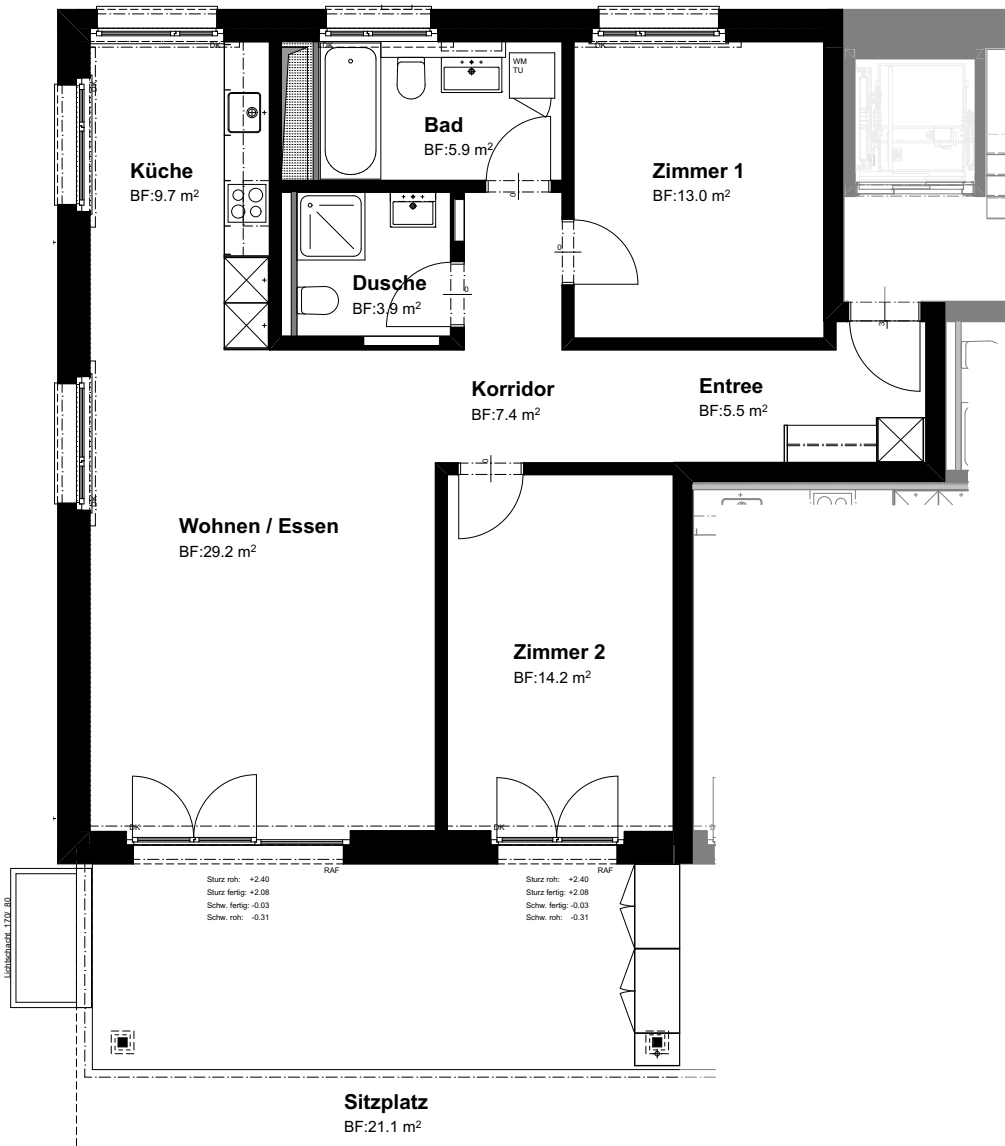

3. ETAPPE

HAUS 5 + 7 | EG - 2. OG

WHG. : 5 / 101, 5 / 201, 5 / 301

WHG. : 7 / 101, 7 / 201, 7 / 301

HAUS 5

HAUS 6

HAUS 7

SCHNITT

3½ Zimmer

Nettowohnfläche : 88.8 m²

Sitzplatz / Balkon : 21.1 m² / 20.1 m²

0 5m

1 : 100