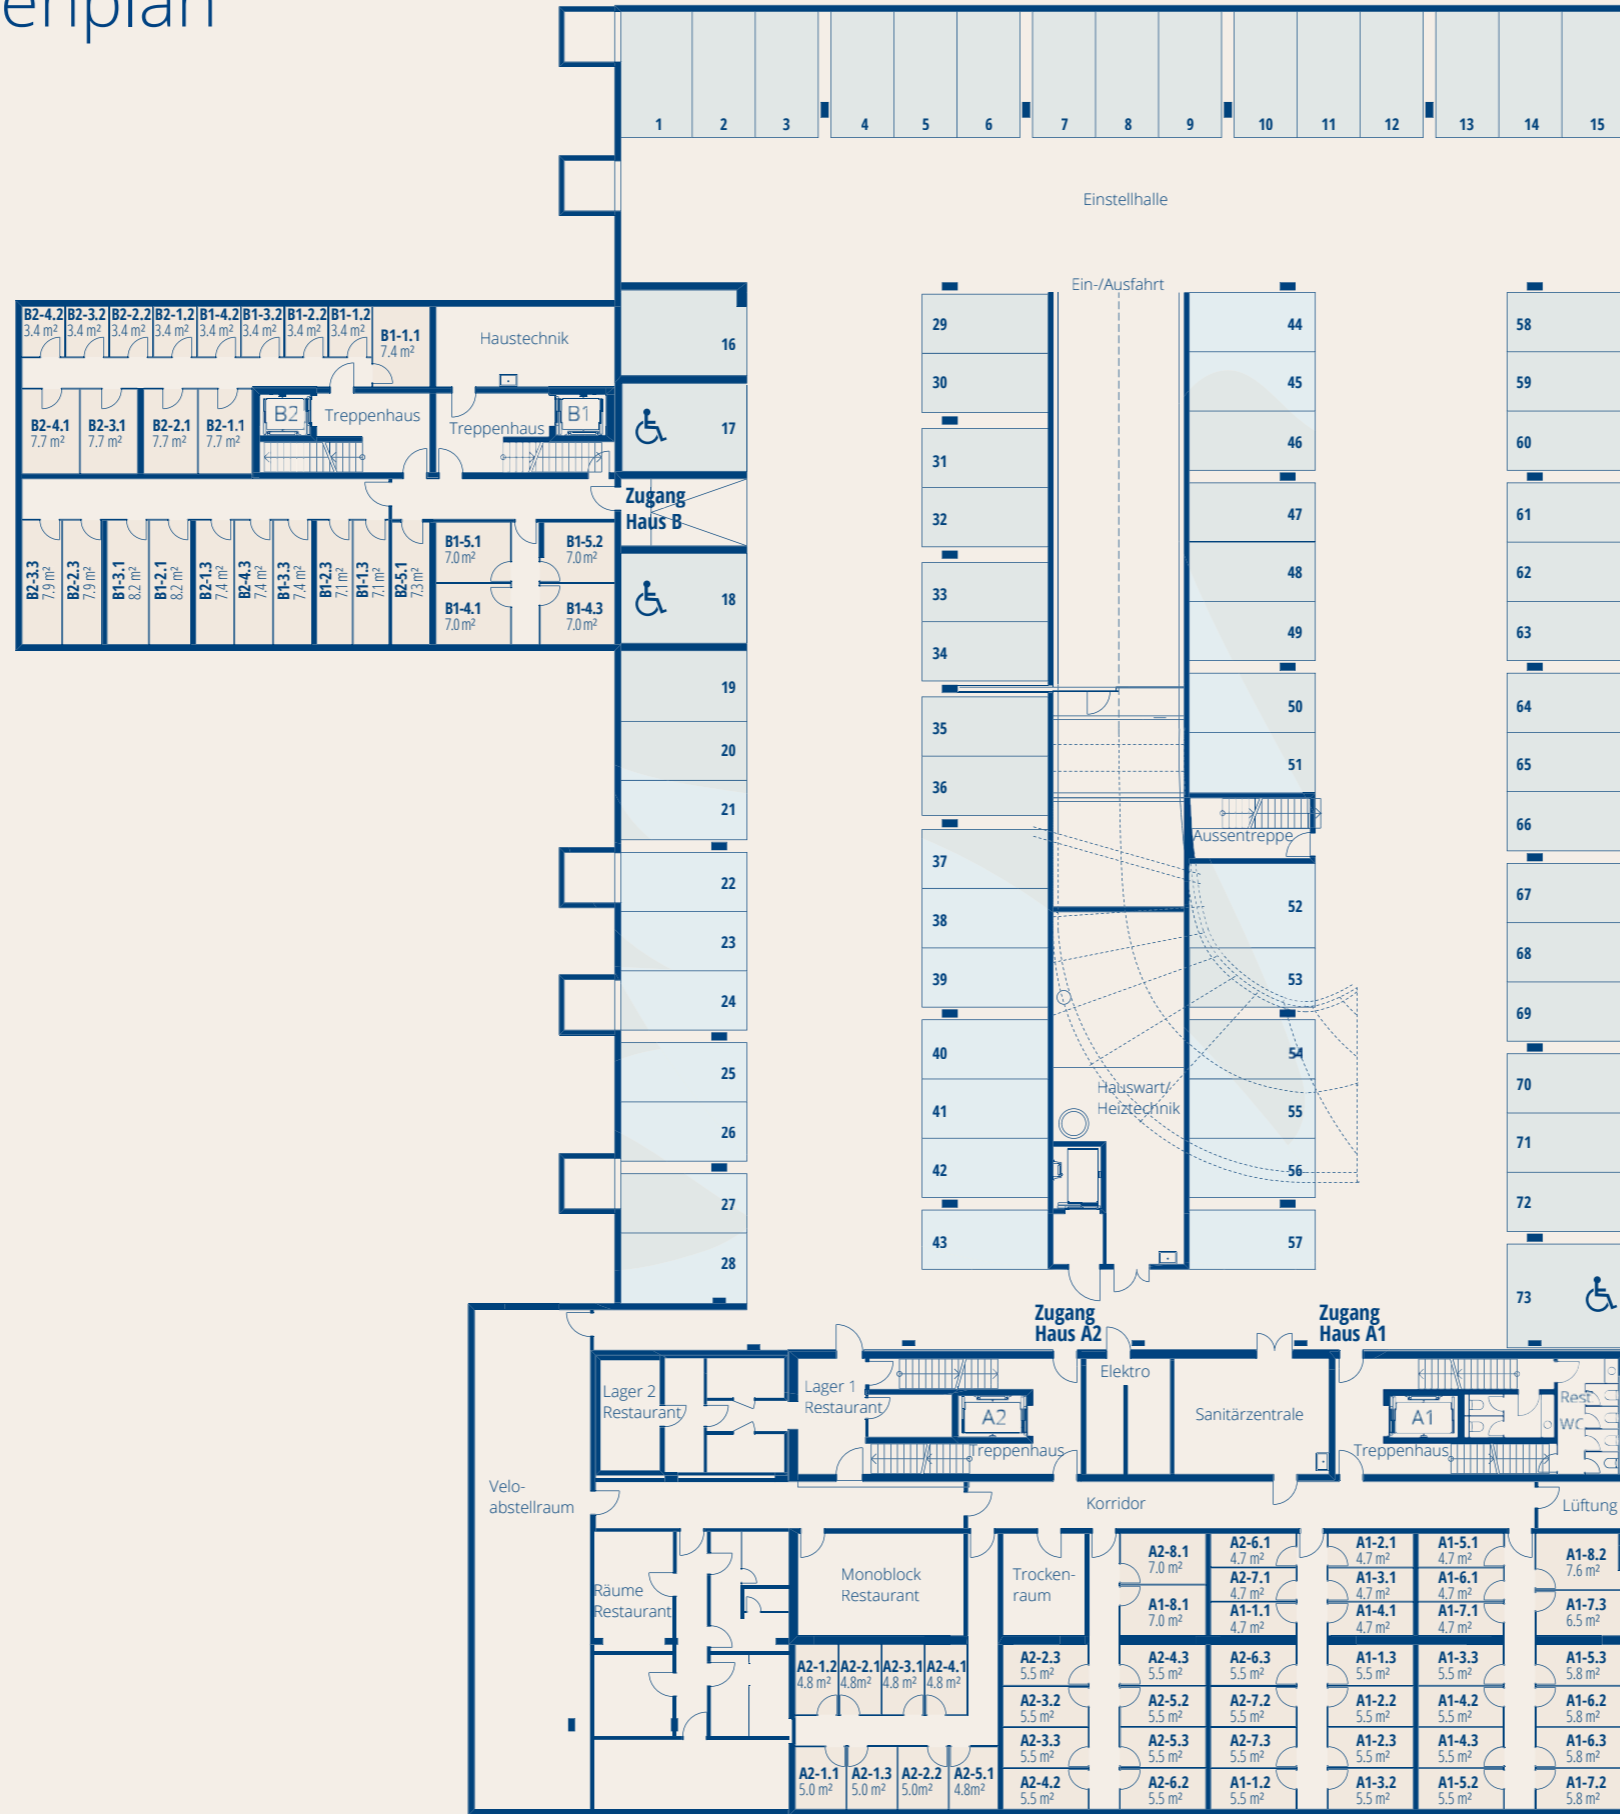

# Keller/Tiefgaragenplan

www.capella-wohlensee.ch

M 1:300  
0m 3m 15m

Die vorliegenden Pläne haben keinen Anspruch auf Rechtskraft.  
Die Bauherrschaft behält sich geringfügige Änderungen vor.