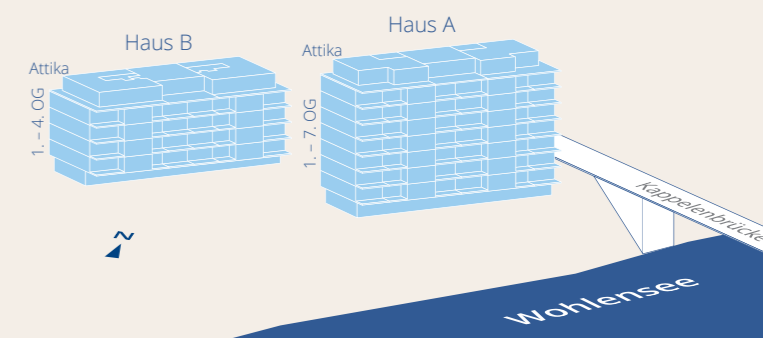

# Keller/Tiefgaragenplan

www.capella-wohlensee.ch

M 1:300  
0m 3m 15m

Die vorliegenden Pläne haben keinen Anspruch auf Rechtskraft.  
Die Bauherrschaft behält sich geringfügige Änderungen vor.