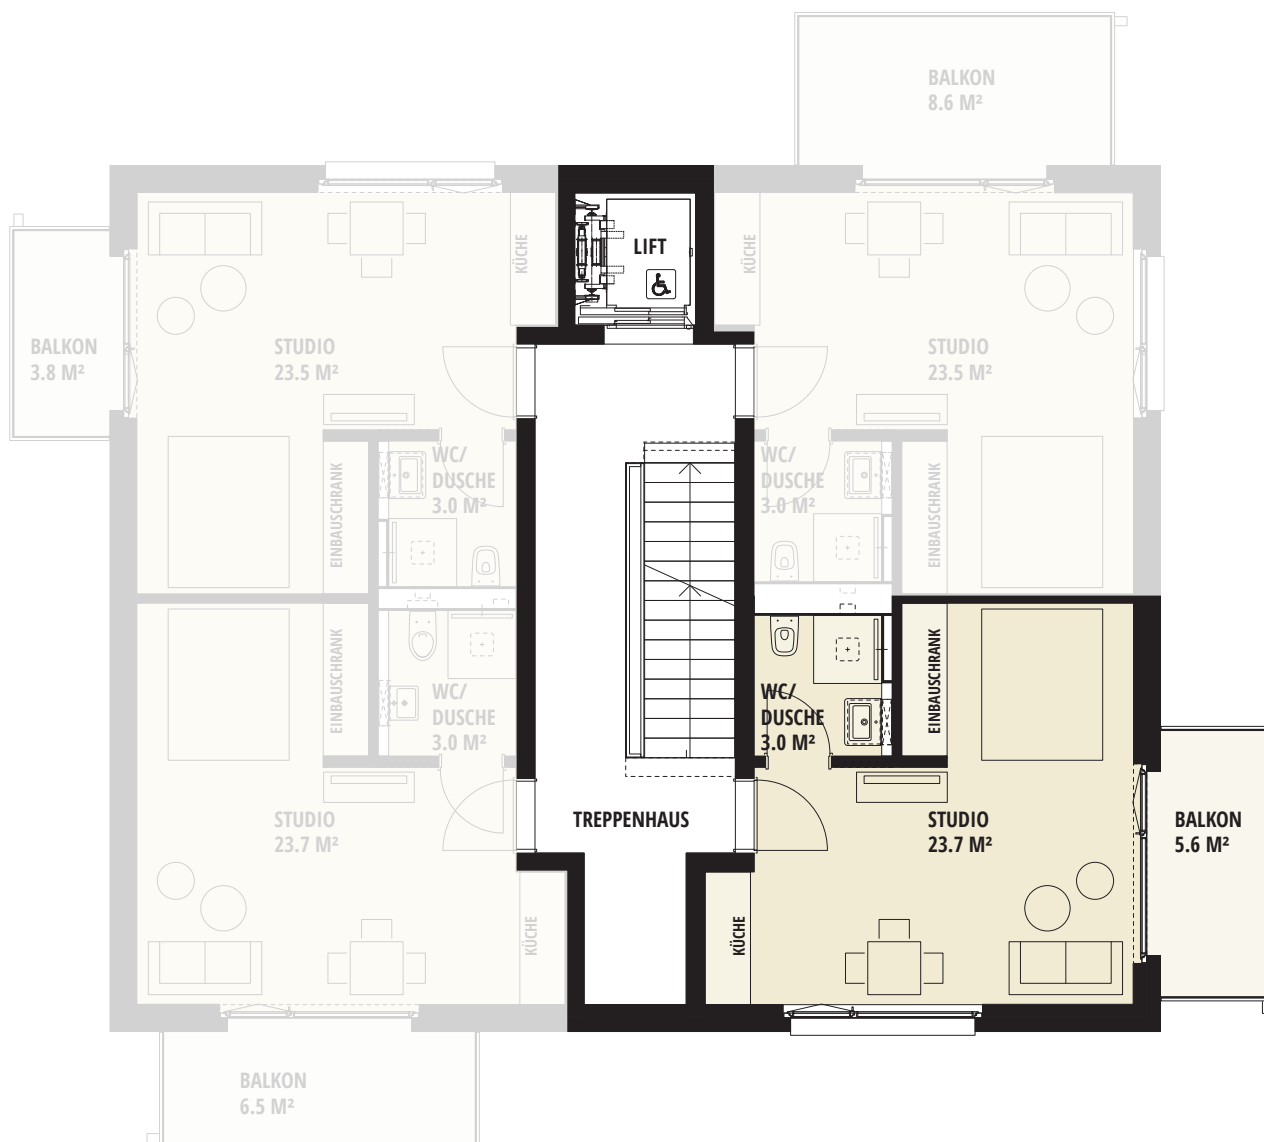

BERNINASTRASSE – ZÜRICH OERLIKON

Berninastrasse 58, 8057 Zürich Oerlikon

3. Obergeschoss

NR. 304

Anzahl Zimmer: 1½
Wohnfläche: 26.7 m²
Aussenfläche: 5.6 m²

Angaben ohne Gewähr. Änderungen bleiben vorbehalten.

0 1 2m

M = 1:100