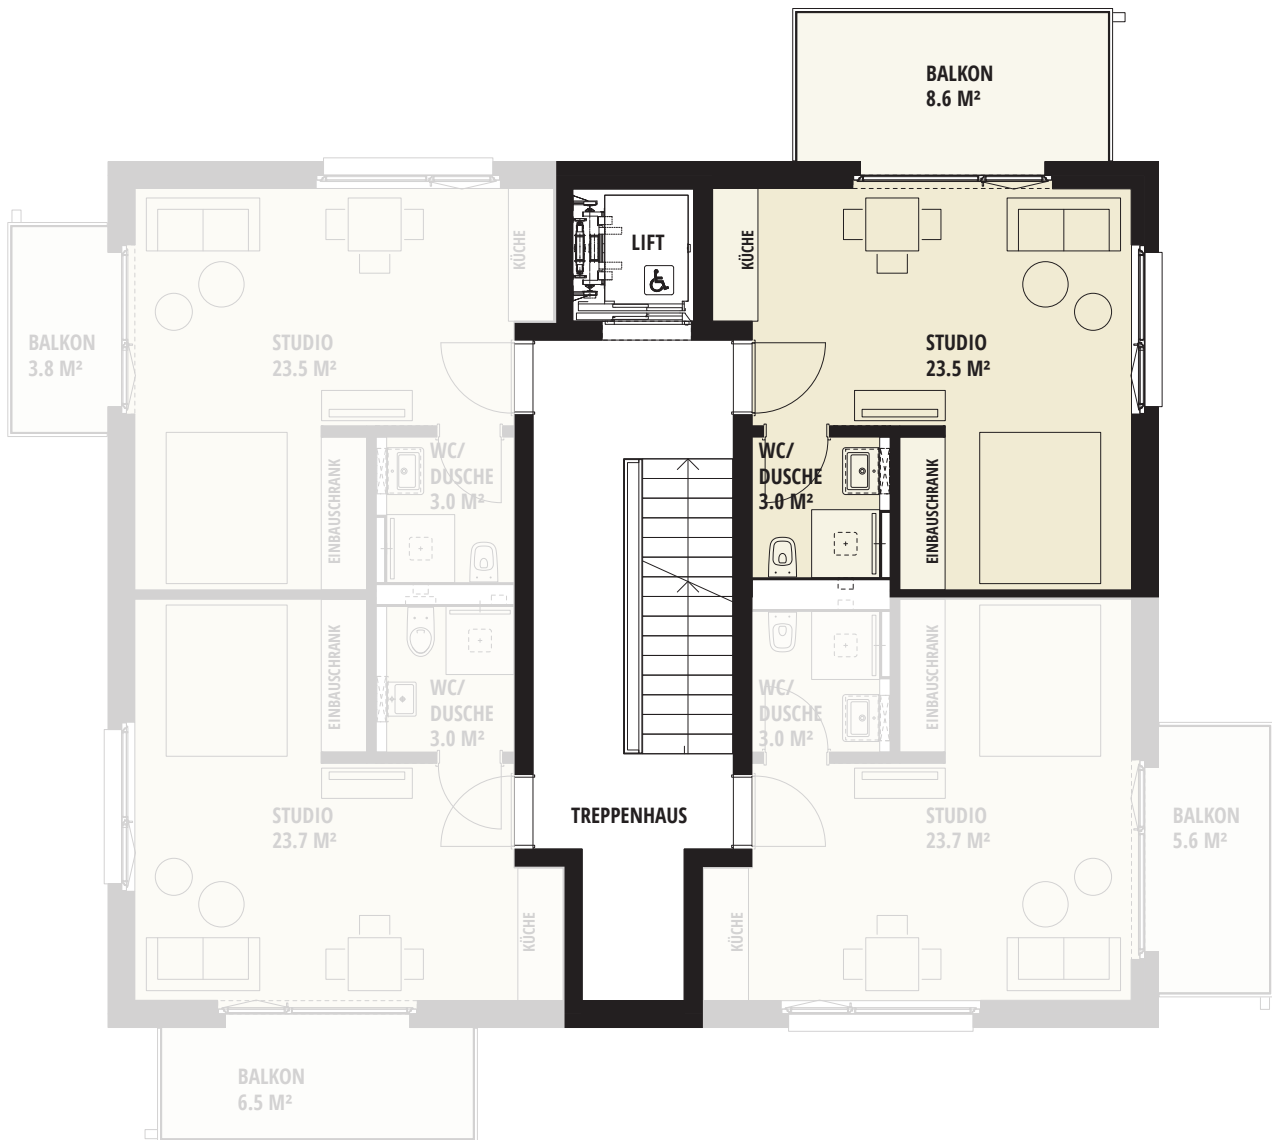

4. Obergeschoss

NR. 402

Anzahl Zimmer: 1½
Wohnfläche: 26.5 m²
Aussenfläche: 3.8 m²

Angaben ohne Gewähr. Änderungen bleiben vorbehalten.

0 1 2m

M = 1:100

BERNINASTRASSE – ZÜRICH OERLIKON

Berninastrasse 58, 8057 Zürich Oerlikon

4. Obergeschoss

NR. 403

Anzahl Zimmer: 1½
Wohnfläche: 26.5 m²
Aussenfläche: 8.6 m²

Angaben ohne Gewähr. Änderungen bleiben vorbehalten.

0 1 2m

M = 1:100

BERNINASTRASSE – ZÜRICH OERLIKON

Berninastrasse 58, 8057 Zürich Oerlikon