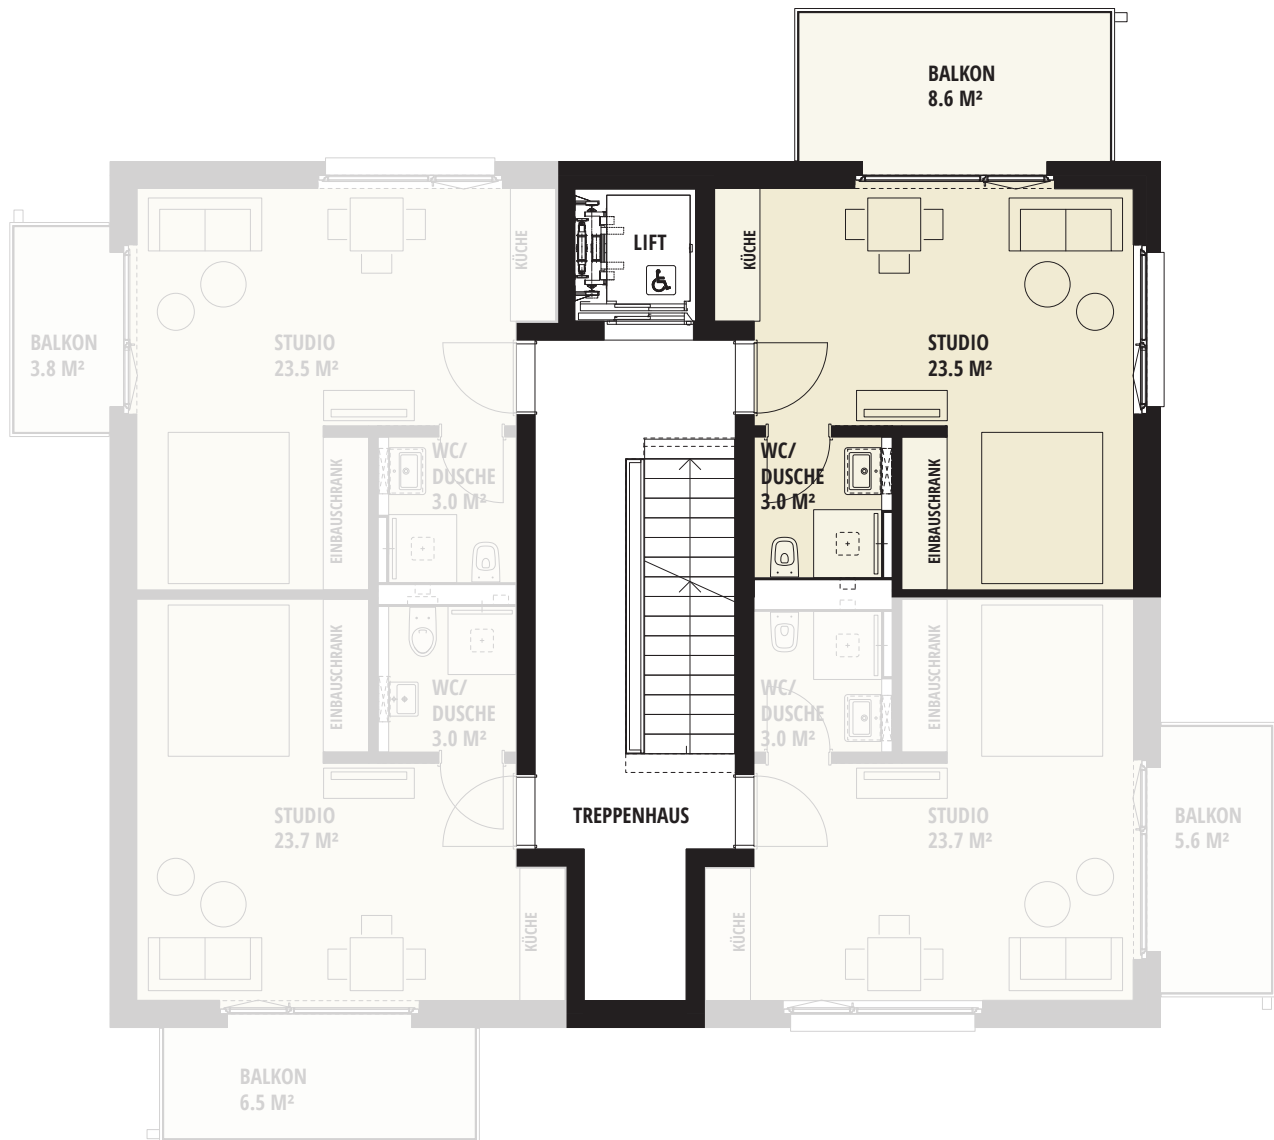

3. Obergeschoss

NR. 302

Anzahl Zimmer: 1½
Wohnfläche: 26.5 m²
Aussenfläche: 3.8 m²

Angaben ohne Gewähr. Änderungen bleiben vorbehalten.

0 1 2m

M = 1:100

BERNINASTRASSE – ZÜRICH OERLIKON

Berninastrasse 58, 8057 Zürich Oerlikon

3. Obergeschoss

NR. 303

Anzahl Zimmer: 1½
Wohnfläche: 26.5 m²
Aussenfläche: 8.6 m²

Angaben ohne Gewähr. Änderungen bleiben vorbehalten.

0 1 2m

M = 1:100

BERNINASTRASSE – ZÜRICH OERLIKON

Berninastrasse 58, 8057 Zürich Oerlikon