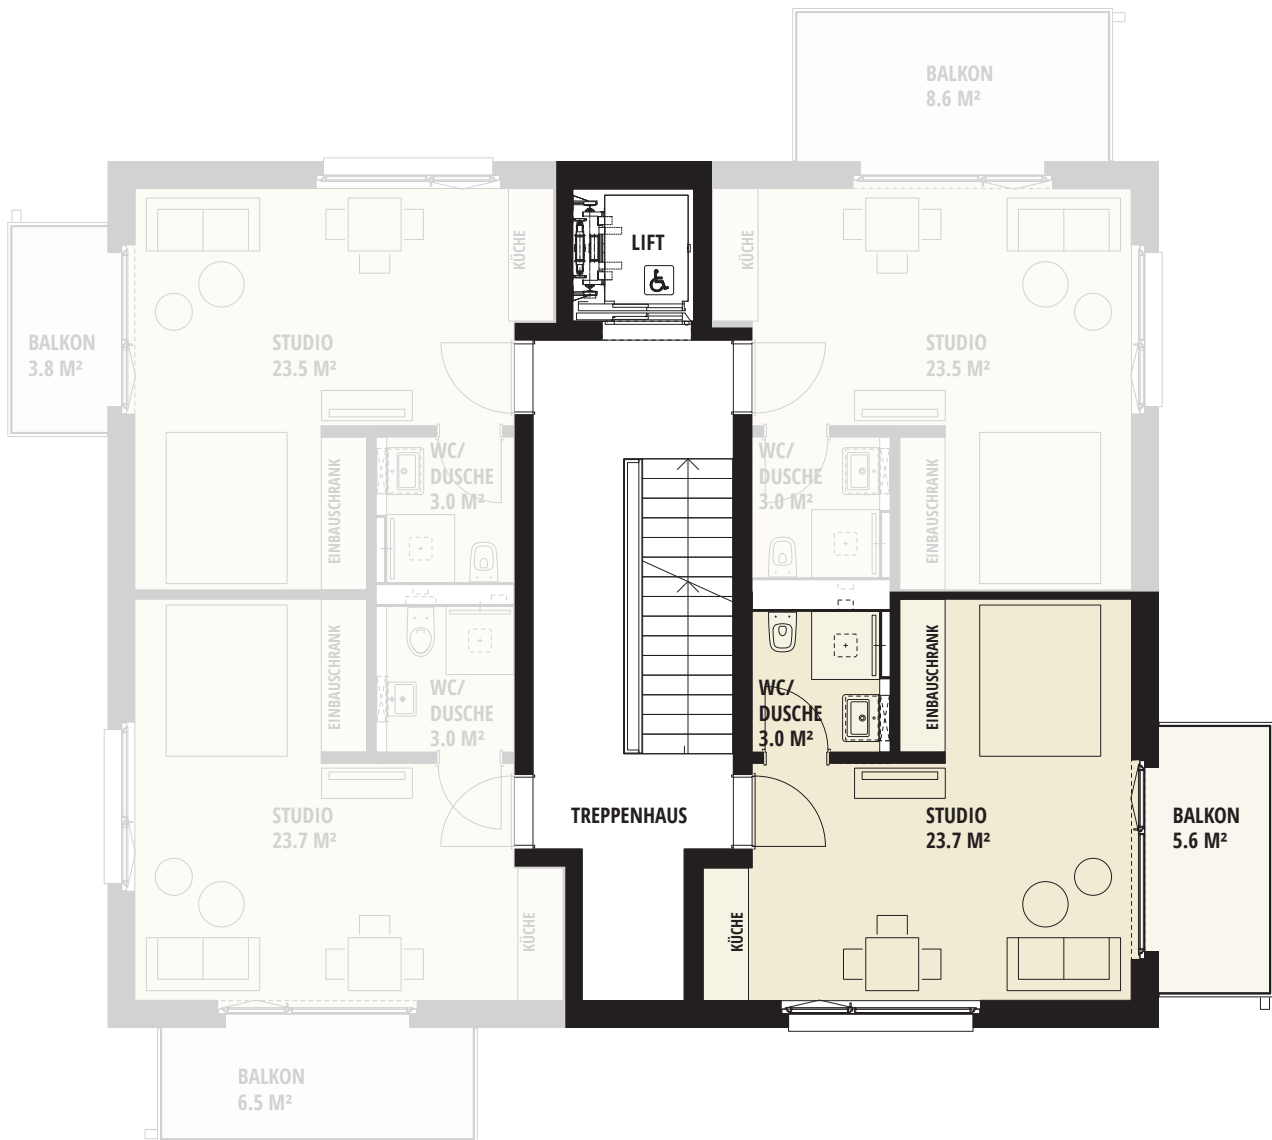

4. Obergeschoss

NR. 402

Anzahl Zimmer: 1½
Wohnfläche: 26.5 m²
Aussenfläche: 3.8 m²

Angaben ohne Gewähr. Änderungen bleiben vorbehalten.

0 1 2m

M = 1:100

BERNINASTRASSE – ZÜRICH OERLIKON

Berninastrasse 58, 8057 Zürich Oerlikon

4. Obergeschoss

NR. 403

Anzahl Zimmer: 1½
Wohnfläche: 26.5 m²
Aussenfläche: 8.6 m²

Angaben ohne Gewähr. Änderungen bleiben vorbehalten.

0 1 2m

M = 1:100

BERNINASTRASSE – ZÜRICH OERLIKON

Berninastrasse 58, 8057 Zürich Oerlikon

4. Obergeschoss

NR. 404

Anzahl Zimmer: 1½
Wohnfläche: 26.7 m²
Aussenfläche: 5.6 m²

Angaben ohne Gewähr. Änderungen bleiben vorbehalten.

0 1 2m

M = 1:100

BERNINASTRASSE – ZÜRICH OERLIKON

Berninastrasse 58, 8057 Zürich Oerlikon