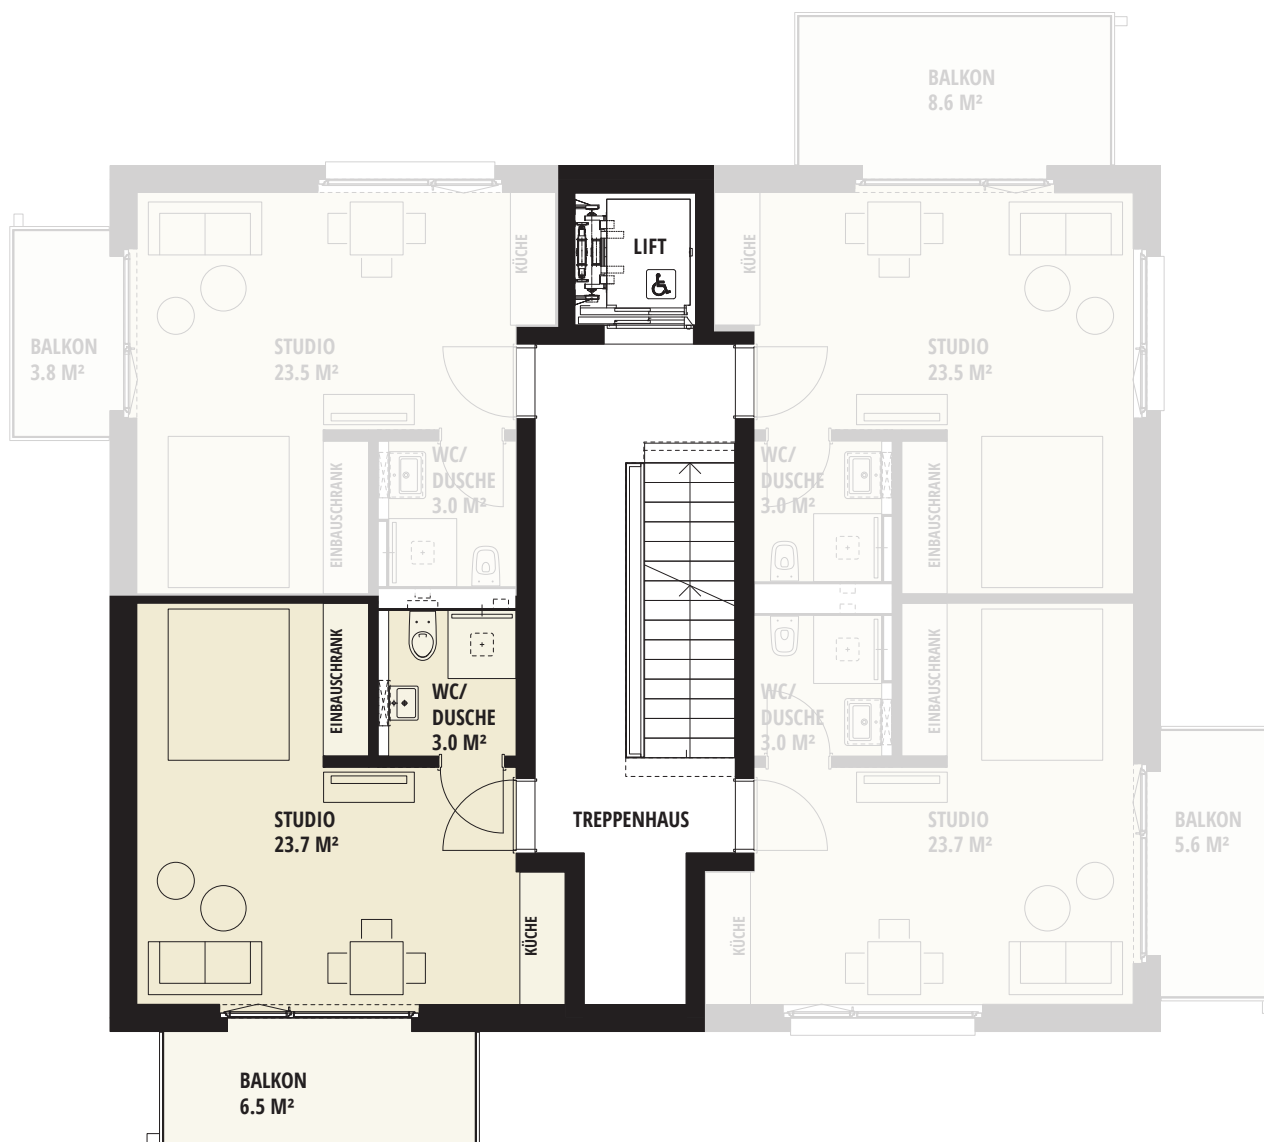

BERNINASTRASSE – ZÜRICH OERLIKON

Berninastrasse 58, 8057 Zürich Oerlikon

3. Obergeschoss

NR. 301

Anzahl Zimmer: 1½
Wohnfläche: 26.7 m²
Aussenfläche: 6.5 m²

Angaben ohne Gewähr. Änderungen bleiben vorbehalten.

0 1 2m

M = 1:100