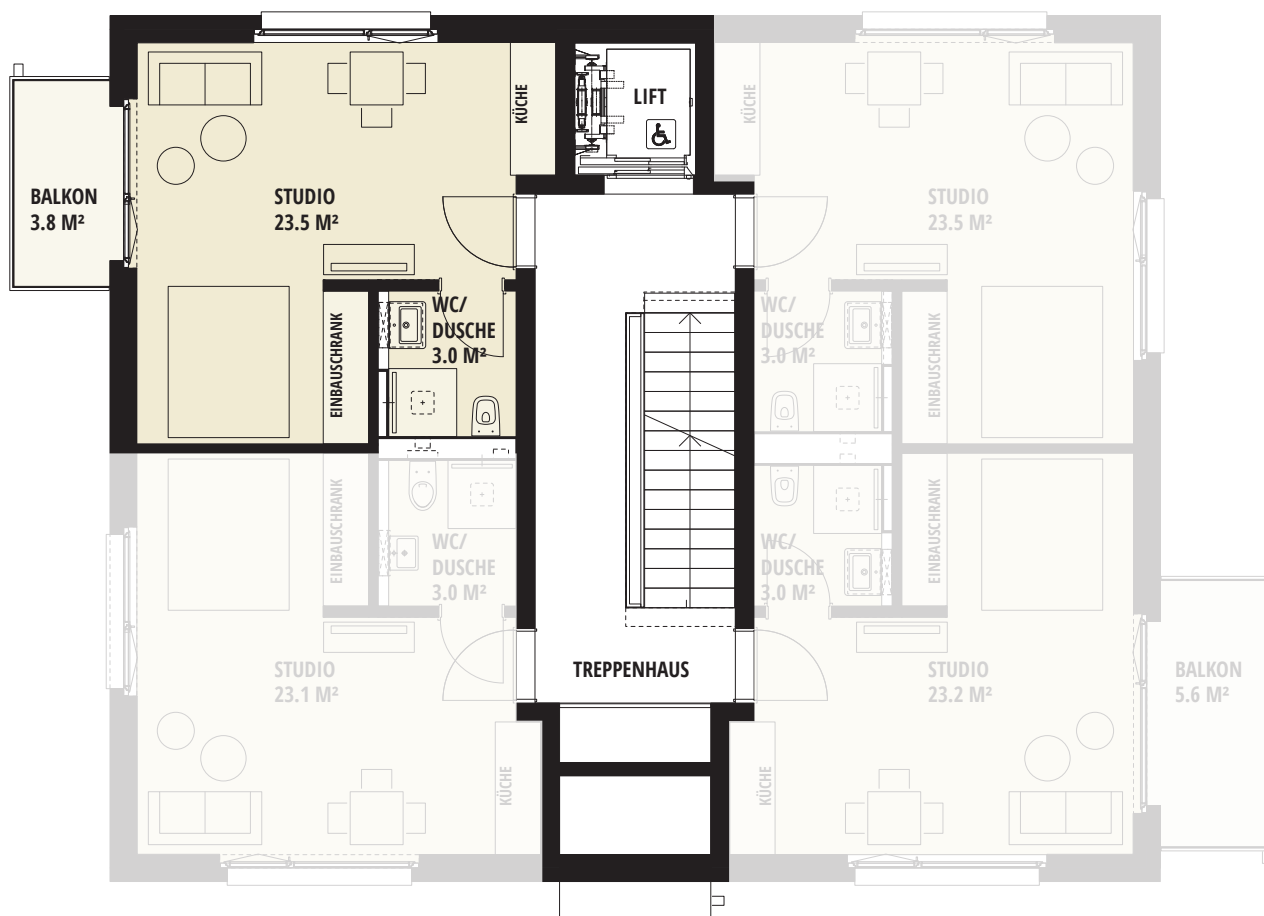

Wohnfläche: 26.1 m²

Angaben ohne Gewähr. Änderungen bleiben vorbehalten.

0 1 2m

M = 1:100

BERNINASTRASSE – ZÜRICH OERLIKON

Berninastrasse 58, 8057 Zürich Oerlikon

1. Obergeschoss

NR. 102

Anzahl Zimmer: 1½
Wohnfläche: 26.5 m²
Aussenfläche: 3.8 m²

Angaben ohne Gewähr. Änderungen bleiben vorbehalten.

0 1 2m

M = 1:100

BERNINASTRASSE – ZÜRICH OERLIKON

Berninastrasse 58, 8057 Zürich Oerlikon

1. Obergeschoss