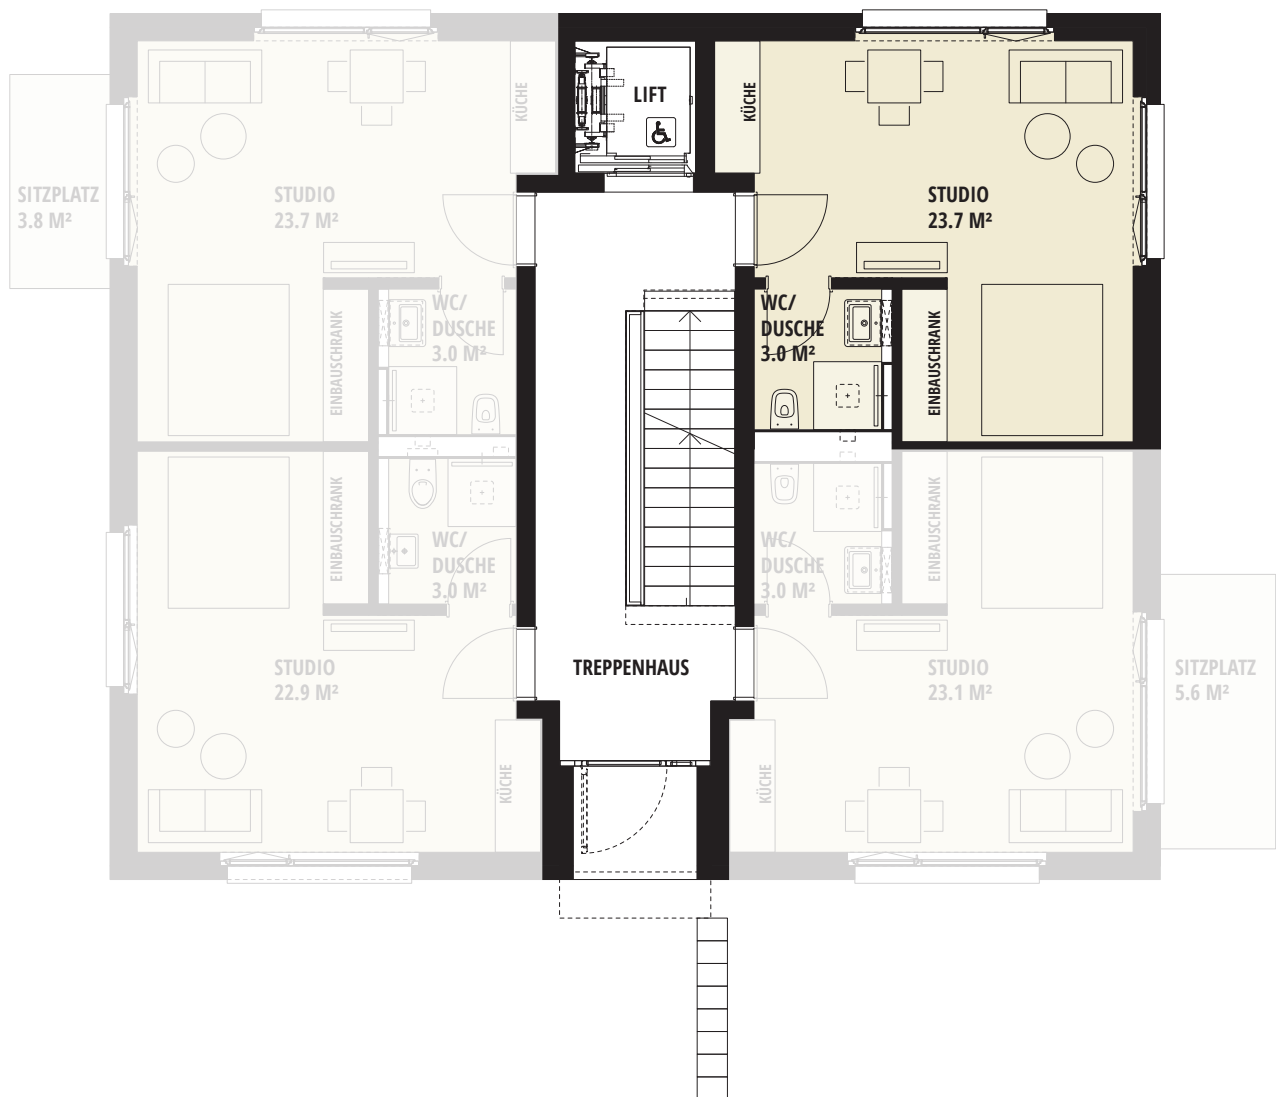

M = 1:100

BERNINASTRASSE – ZÜRICH OERLIKON

Berninastrasse 58, 8057 Zürich Oerlikon

Erdgeschoss

NR. 002

Anzahl Zimmer: 1½
Wohnfläche: 26.7 m²
Aussenfläche: 3.8 m²

Angaben ohne Gewähr. Änderungen bleiben vorbehalten.

0 1 2m

M = 1:100

BERNINASTRASSE – ZÜRICH OERLIKON

Berninastrasse 58, 8057 Zürich Oerlikon

Erdgeschoss

NR. 003

Anzahl Zimmer: 1½

Wohnfläche: 26.7 m²

Angaben ohne Gewähr. Änderungen bleiben vorbehalten.

0 1 2m

M = 1:100

BERNINASTRASSE – ZÜRICH OERLIKON

Berninastrasse 58, 8057 Zürich Oerlikon

Erdgeschoss

NR. 004

Anzahl Zimmer: 1½
Wohnfläche: 26.1 m²
Aussenfläche: 5.6 m²