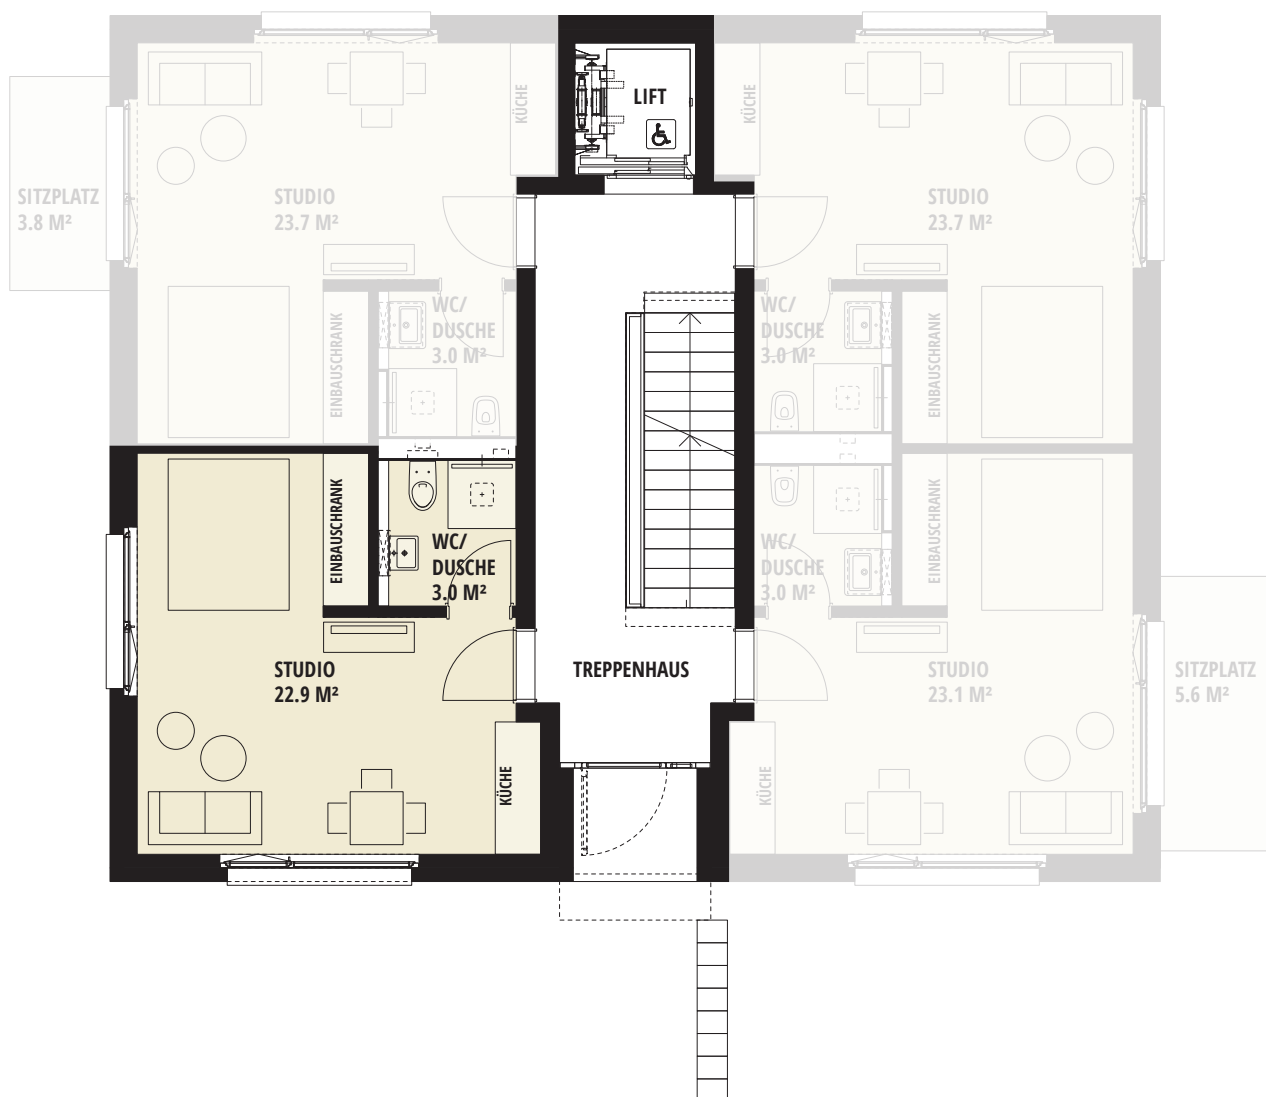

BERNINASTRASSE – ZÜRICH OERLIKON

Berninastrasse 58, 8057 Zürich Oerlikon

Erdgeschoss

NR. 001

Anzahl Zimmer: 1½

Wohnfläche: 25.9 m²

Angaben ohne Gewähr. Änderungen bleiben vorbehalten.

0 1 2m

M = 1:100

BERNINASTRASSE – ZÜRICH OERLIKON

Berninastrasse 58, 8057 Zürich Oerlikon

Erdgeschoss

NR. 002

Anzahl Zimmer: 1½
Wohnfläche: 26.7 m²
Aussenfläche: 3.8 m²

Angaben ohne Gewähr. Änderungen bleiben vorbehalten.