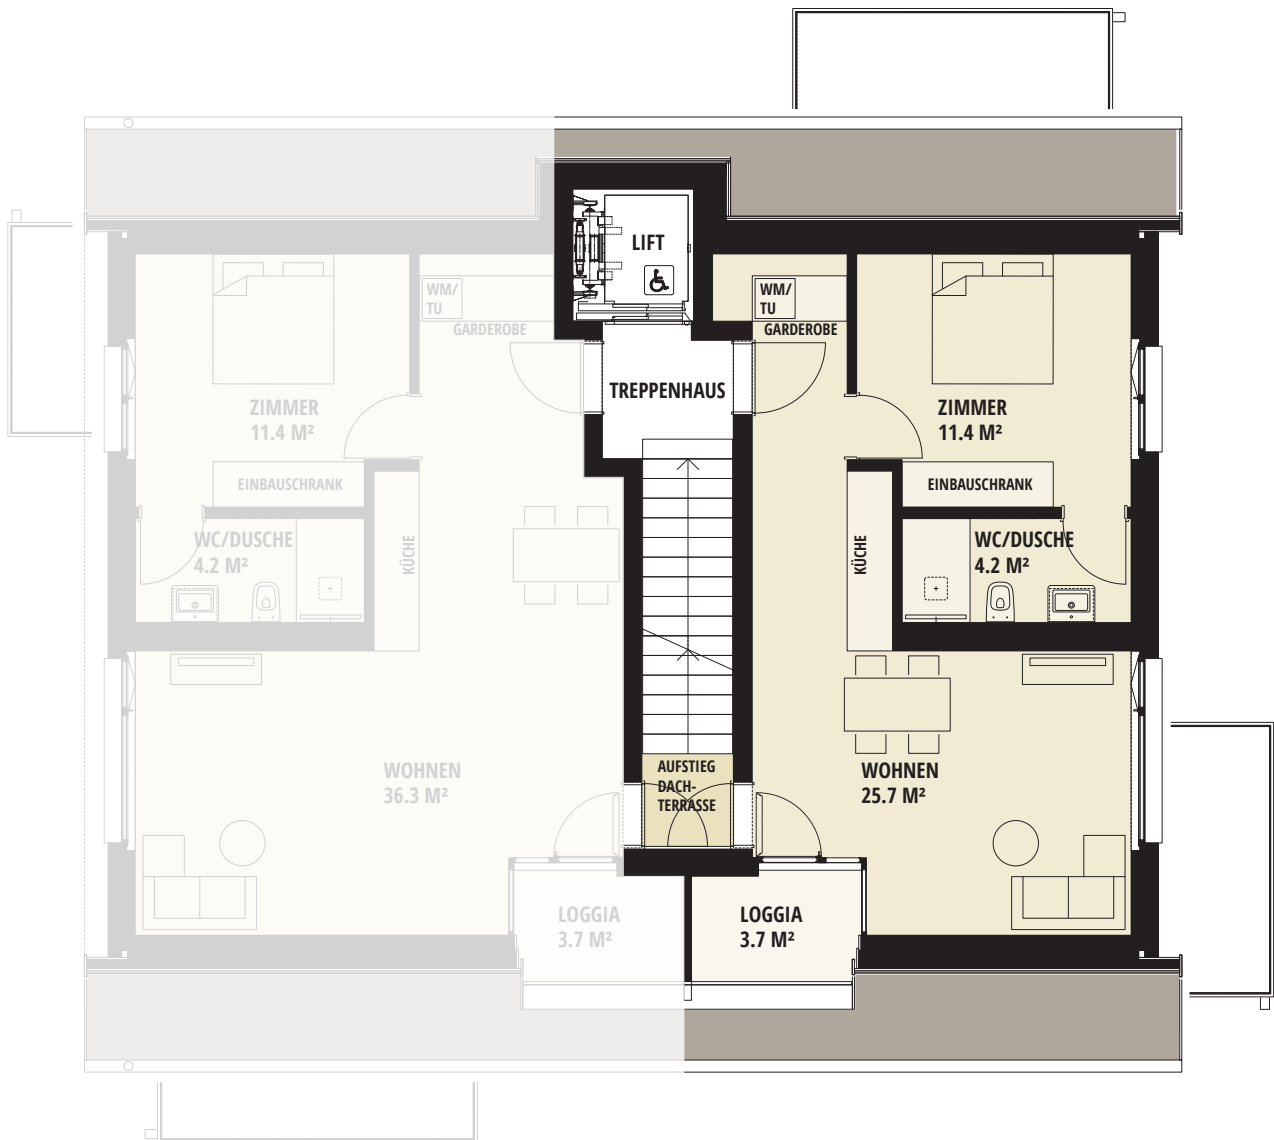

Anzahl Zimmer: 1½
Wohnfläche: 26.5 m²
Aussenfläche: 3.8 m²

Angaben ohne Gewähr. Änderungen bleiben vorbehalten.

0 1 2m

M = 1:100

BERNINASTRASSE – ZÜRICH OERLIKON

Berninastrasse 58, 8057 Zürich Oerlikon

1. Obergeschoss

1. Dachgeschoss

NR. 501

Anzahl Zimmer: 2½

Wohnfläche: 51.9 m²

Aussenfläche: 3.7 m² + 62.5 m² Dachterrasse zur Mitbenutzung

Angaben ohne Gewähr. Änderungen bleiben vorbehalten.

0 1 2m

M = 1:100

BERNINASTRASSE – ZÜRICH OERLIKON

Berninastrasse 58, 8057 Zürich Oerlikon

1. Dachgeschoss

NR. 502

Anzahl Zimmer: 2½

Wohnfläche: 41.3 m²

Aussenfläche: 3.7 m² + 62.5 m² Dachterrasse zur Mitbenutzung

Angaben ohne Gewähr. Änderungen bleiben vorbehalten.

0 1 2m

M = 1:100

BERNINASTRASSE – ZÜRICH OERLIKON

Berninastrasse 58, 8057 Zürich Oerlikon

2. Dachgeschoss

DACHTERRASSE

Für die Wohnungen 501 und 502
zur Mitbenutzung

Angaben ohne Gewähr. Änderungen bleiben vorbehalten.