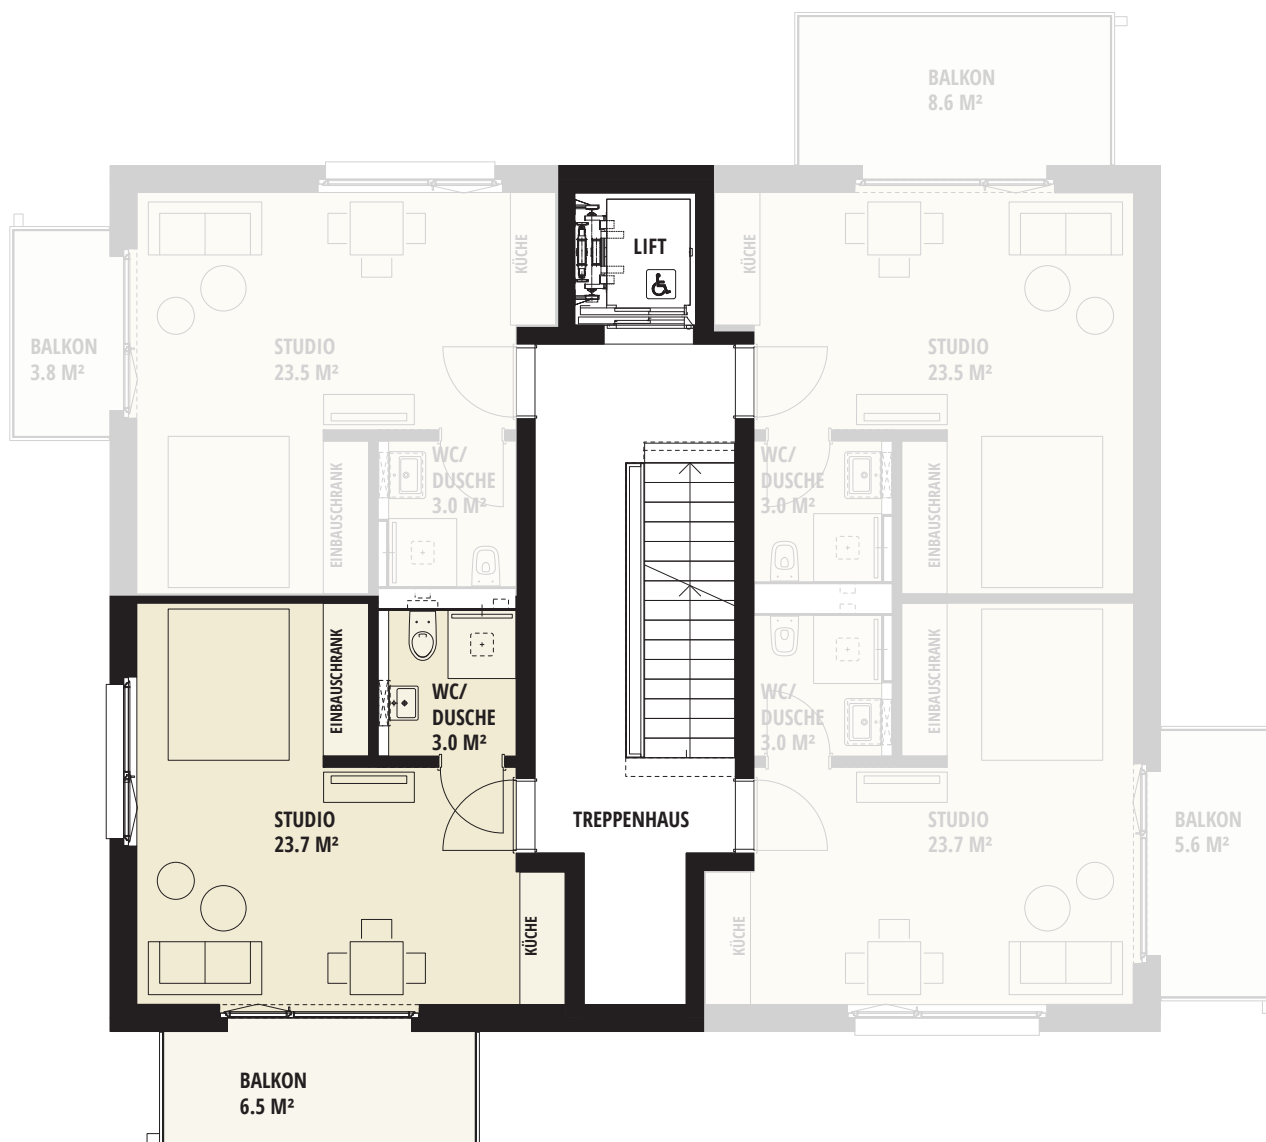

1. Obergeschoss

NR. 104

Anzahl Zimmer: 1½
Wohnfläche: 26.2 m²
Aussenfläche: 5.6 m²

Angaben ohne Gewähr. Änderungen bleiben vorbehalten.

0 1 2m

M = 1:100

BERNINASTRASSE – ZÜRICH OERLIKON

Berninastrasse 58, 8057 Zürich Oerlikon

2. Obergeschoss

NR. 201

Anzahl Zimmer: 1½
Wohnfläche: 26.7 m²
Aussenfläche: 6.5 m²

Angaben ohne Gewähr. Änderungen bleiben vorbehalten.

0 1 2m

M = 1:100

BERNINASTRASSE – ZÜRICH OERLIKON

Berninastrasse 58, 8057 Zürich Oerlikon

2. Obergeschoss

NR. 202

Anzahl Zimmer: 1½
Wohnfläche: 26.5 m²
Aussenfläche: 3.8 m²

Angaben ohne Gewähr. Änderungen bleiben vorbehalten.

0 1 2m

M = 1:100

BERNINASTRASSE – ZÜRICH OERLIKON

Berninastrasse 58, 8057 Zürich Oerlikon