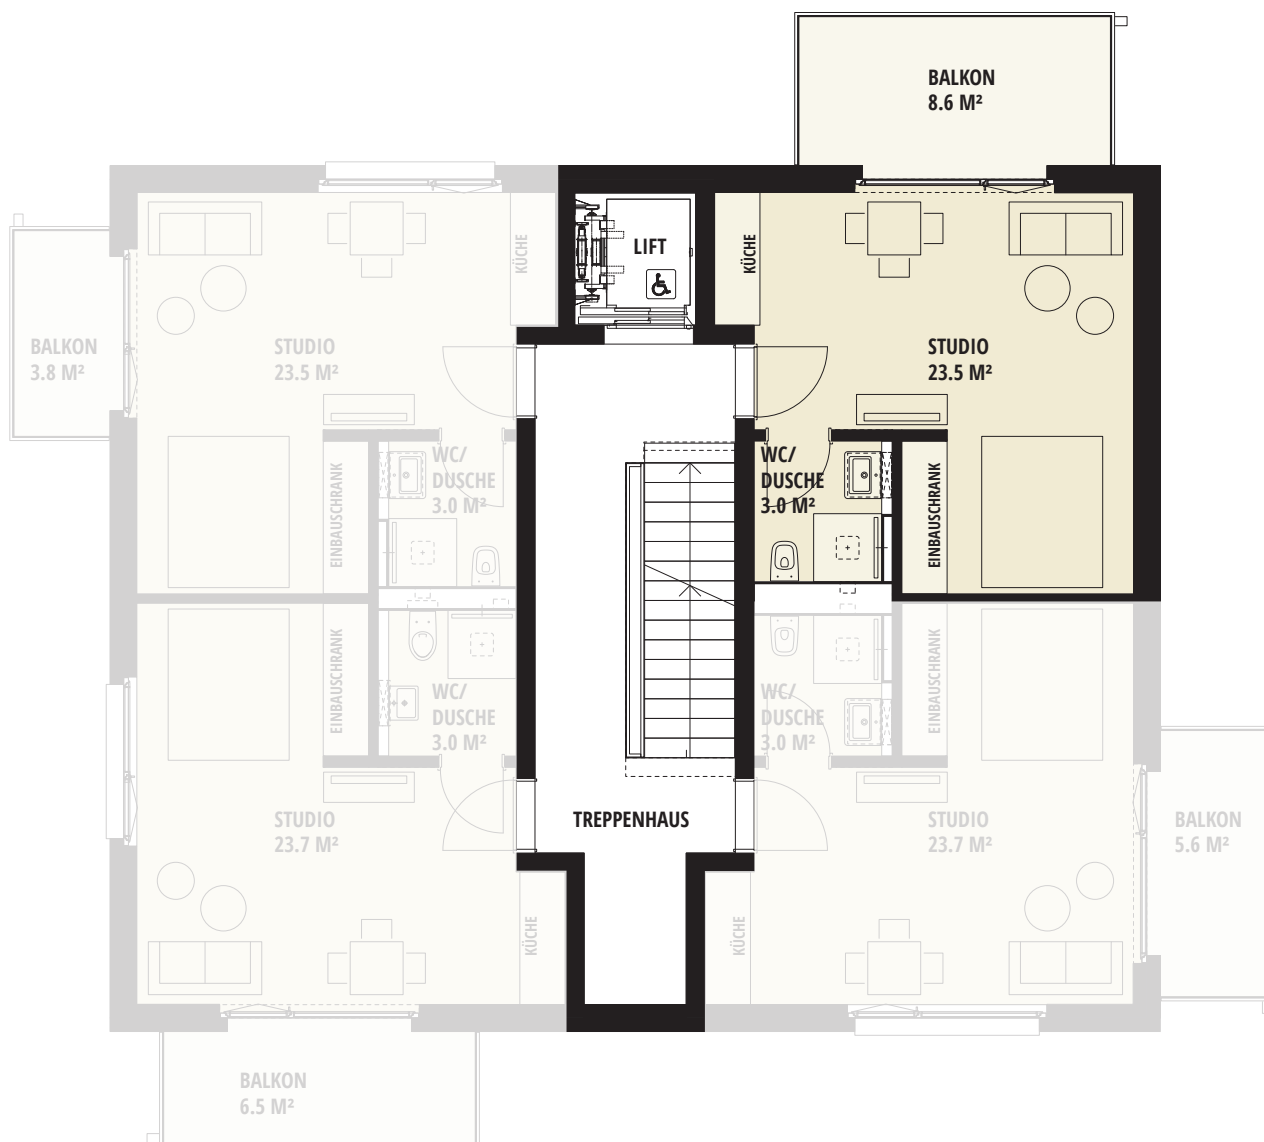

2. Obergeschoss

NR. 202

Anzahl Zimmer: 1½
Wohnfläche: 26.5 m²
Aussenfläche: 3.8 m²

Angaben ohne Gewähr. Änderungen bleiben vorbehalten.

0 1 2m

M = 1:100

BERNINASTRASSE – ZÜRICH OERLIKON

Berninastrasse 58, 8057 Zürich Oerlikon

2. Obergeschoss

NR. 203

Anzahl Zimmer: 1½
Wohnfläche: 26.5 m²
Aussenfläche: 8.6 m²

Angaben ohne Gewähr. Änderungen bleiben vorbehalten.

0 1 2m

M = 1:100

BERNINASTRASSE – ZÜRICH OERLIKON

Berninastrasse 58, 8057 Zürich Oerlikon