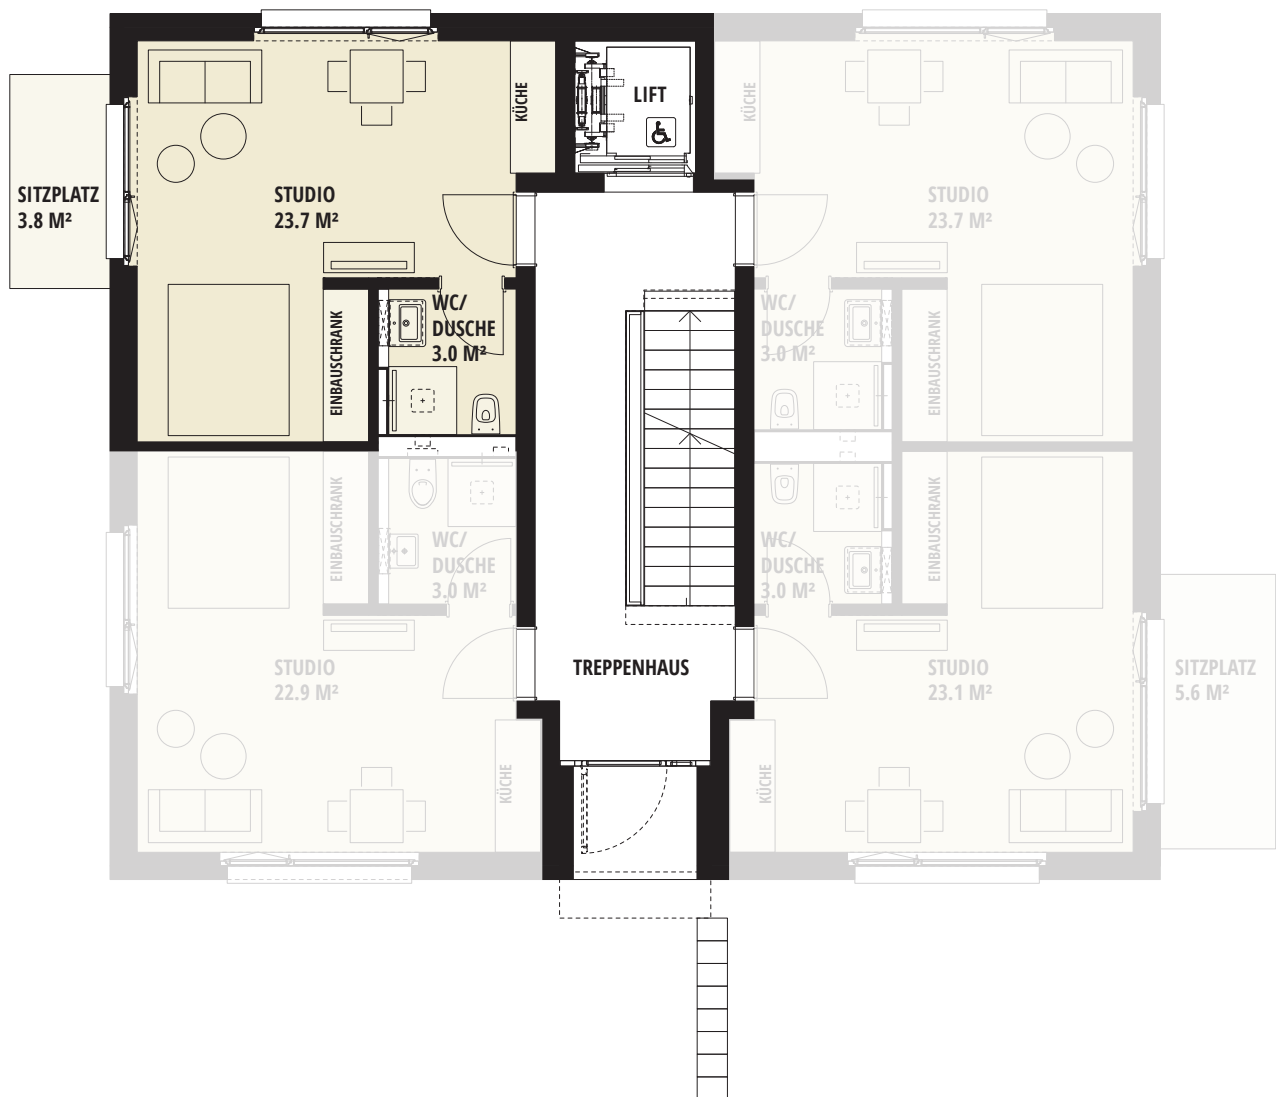

BERNINASTRASSE – ZÜRICH OERLIKON

Berninastrasse 58, 8057 Zürich Oerlikon

Erdgeschoss

NR. 001

Anzahl Zimmer: 1½

Wohnfläche: 25.9 m²

Angaben ohne Gewähr. Änderungen bleiben vorbehalten.

0 1 2m

M = 1:100

BERNINASTRASSE – ZÜRICH OERLIKON

Berninastrasse 58, 8057 Zürich Oerlikon

Erdgeschoss

NR. 002

Anzahl Zimmer: 1½
Wohnfläche: 26.7 m²
Aussenfläche: 3.8 m²

Angaben ohne Gewähr. Änderungen bleiben vorbehalten.

0 1 2m

M = 1:100

BERNINASTRASSE – ZÜRICH OERLIKON

Berninastrasse 58, 8057 Zürich Oerlikon

Erdgeschoss

NR. 003

Anzahl Zimmer: 1½

Wohnfläche: 26.7 m²

Angaben ohne Gewähr. Änderungen bleiben vorbehalten.

0 1 2m

M = 1:100

BERNINASTRASSE – ZÜRICH OERLIKON

Berninastrasse 58, 8057 Zürich Oerlikon

Erdgeschoss

NR. 004

Anzahl Zimmer: 1½
Wohnfläche: 26.1 m²
Aussenfläche: 5.6 m²