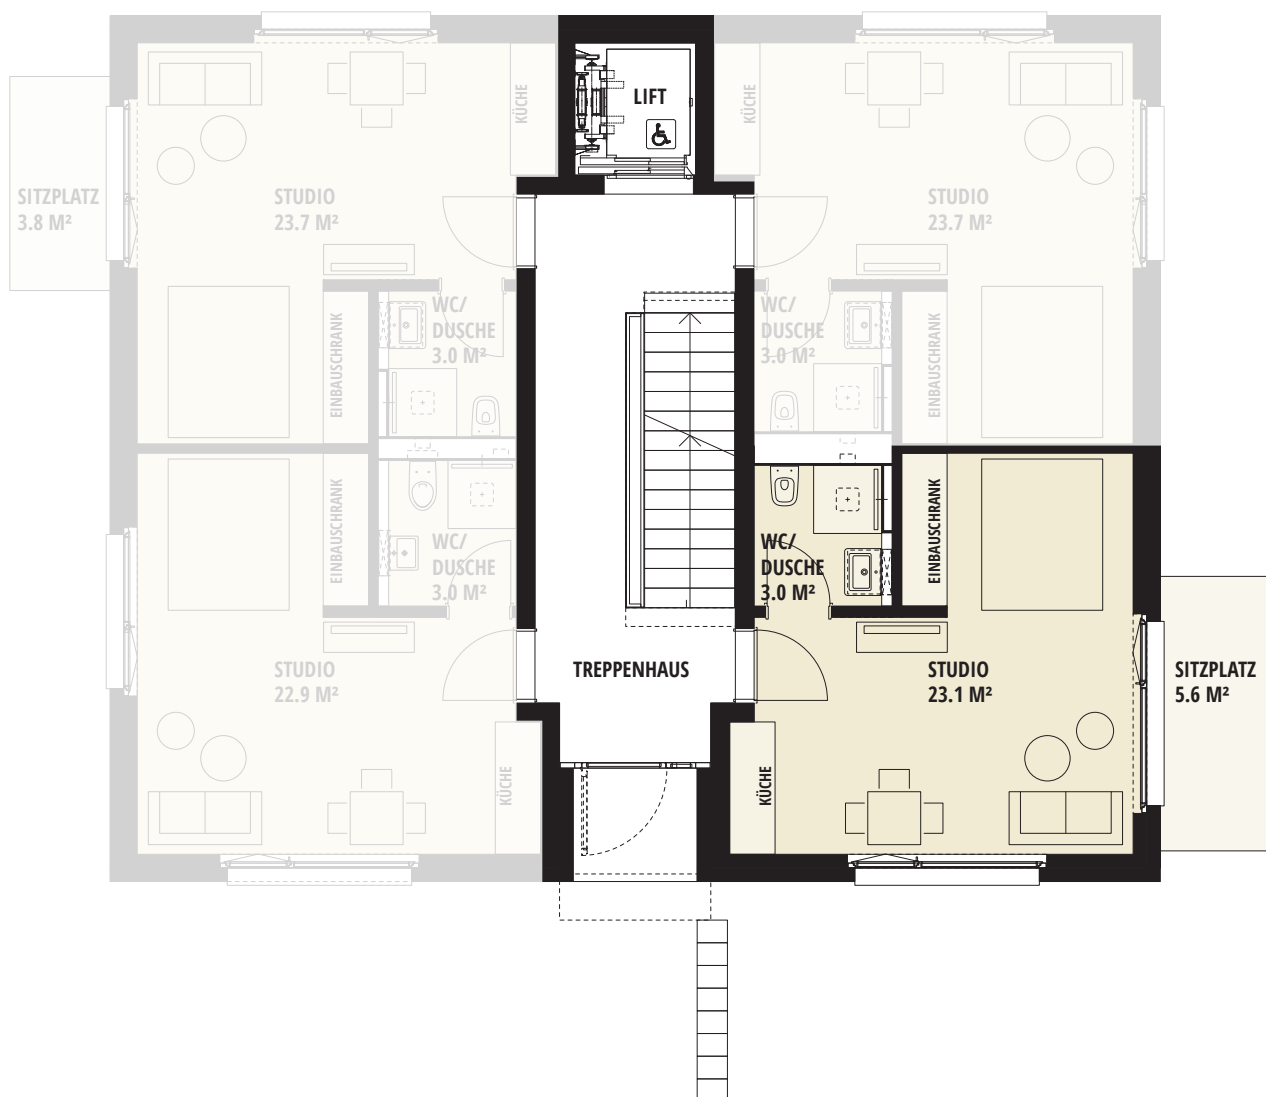

0 1 2m

M = 1:100

BERNINASTRASSE – ZÜRICH OERLIKON

Berninastrasse 58, 8057 Zürich Oerlikon

Erdgeschoss

NR. 003

Anzahl Zimmer: 1½

Wohnfläche: 26.7 m²

Angaben ohne Gewähr. Änderungen bleiben vorbehalten.

0 1 2m

M = 1:100

BERNINASTRASSE – ZÜRICH OERLIKON

Berninastrasse 58, 8057 Zürich Oerlikon

Erdgeschoss

NR. 004

Anzahl Zimmer: 1½
Wohnfläche: 26.1 m²
Aussenfläche: 5.6 m²

Angaben ohne Gewähr. Änderungen bleiben vorbehalten.

0 1 2m

M = 1:100

BERNINASTRASSE – ZÜRICH OERLIKON

Berninastrasse 58, 8057 Zürich Oerlikon

1. Obergeschoss

NR. 101

Anzahl Zimmer: 1½