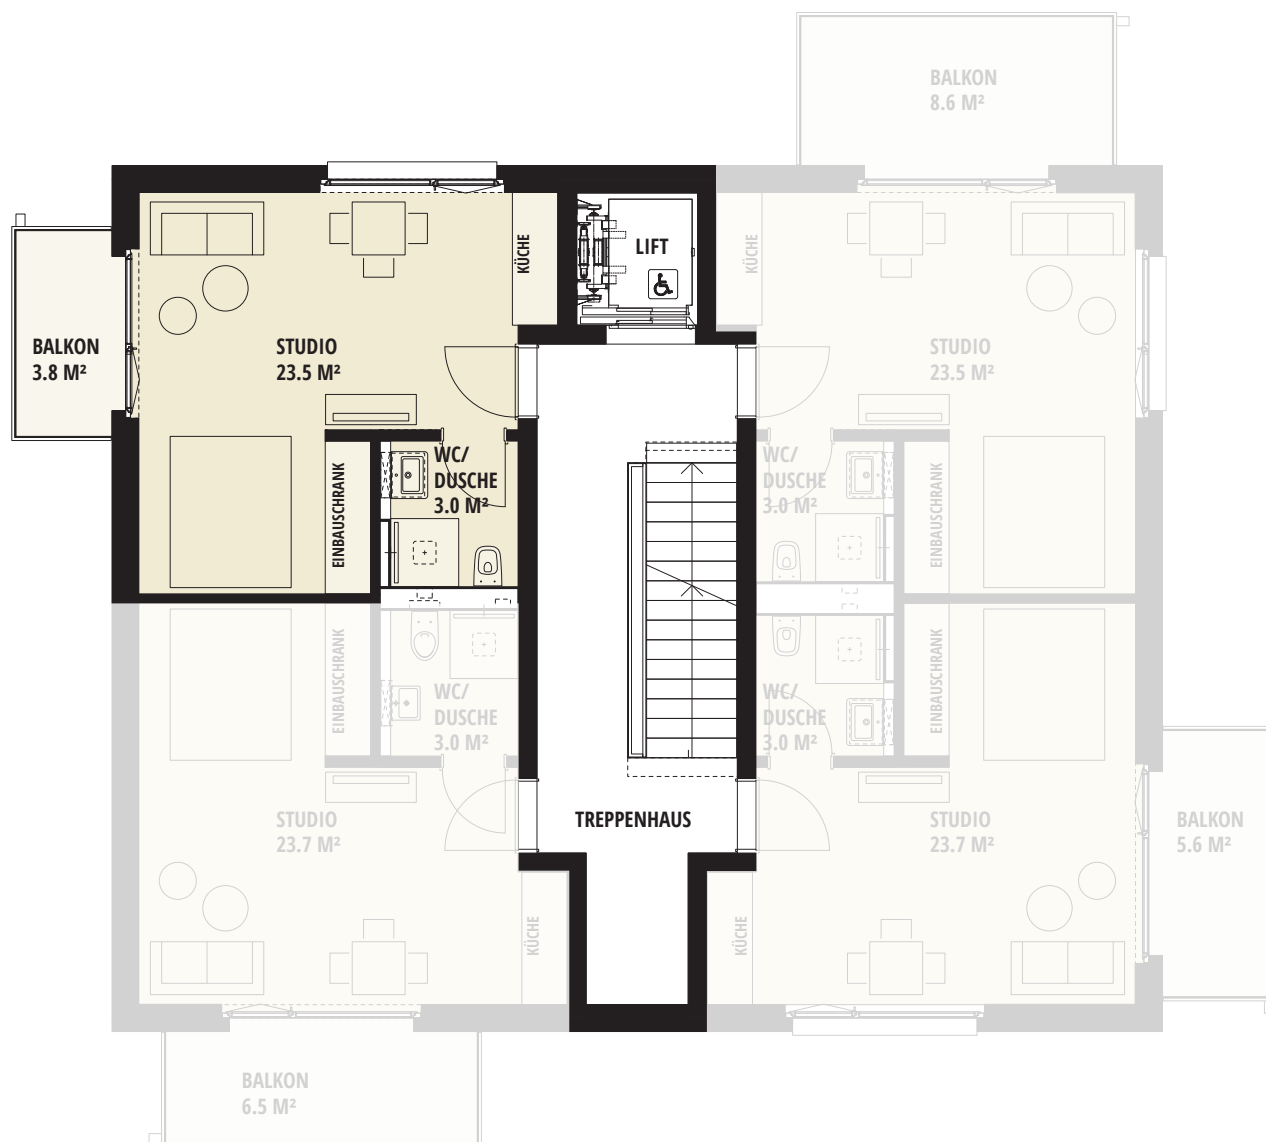

3. Obergeschoss

NR. 301

Anzahl Zimmer: 1½
Wohnfläche: 26.7 m²
Aussenfläche: 6.5 m²

Angaben ohne Gewähr. Änderungen bleiben vorbehalten.

0 1 2m

M = 1:100

BERNINASTRASSE – ZÜRICH OERLIKON

Berninastrasse 58, 8057 Zürich Oerlikon

3. Obergeschoss

NR. 302

Anzahl Zimmer: 1½
Wohnfläche: 26.5 m²
Aussenfläche: 3.8 m²

Angaben ohne Gewähr. Änderungen bleiben vorbehalten.

0 1 2m

M = 1:100

BERNINASTRASSE – ZÜRICH OERLIKON

Berninastrasse 58, 8057 Zürich Oerlikon