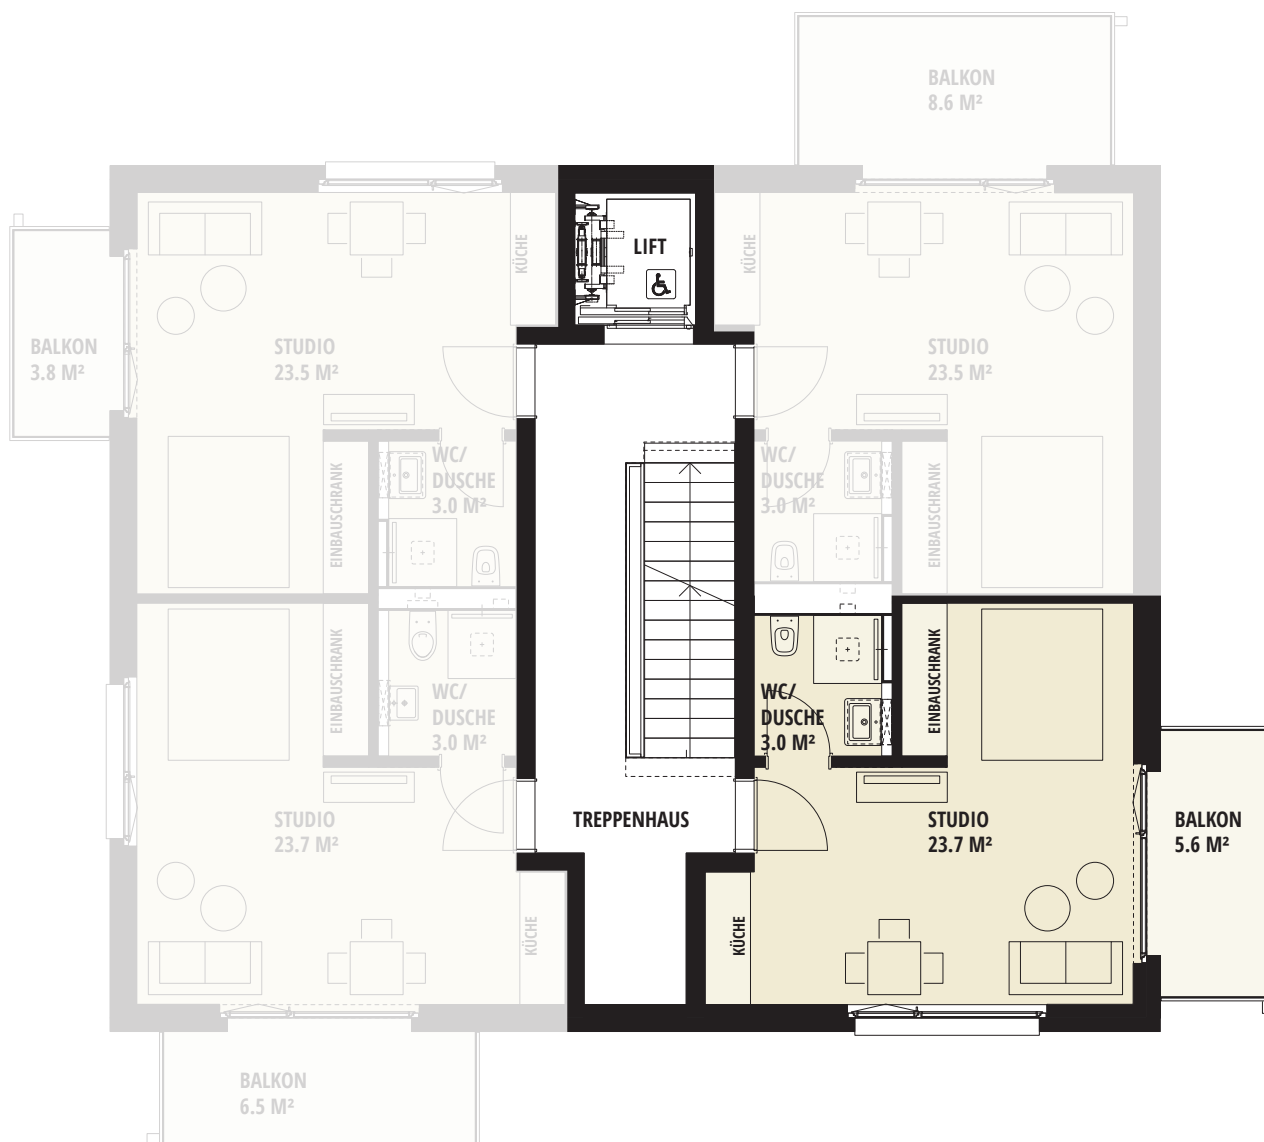

2. Obergeschoss

NR. 202

Anzahl Zimmer: 1½
Wohnfläche: 26.5 m²
Aussenfläche: 3.8 m²

Angaben ohne Gewähr. Änderungen bleiben vorbehalten.

0 1 2m

M = 1:100

BERNINASTRASSE – ZÜRICH OERLIKON

Berninastrasse 58, 8057 Zürich Oerlikon

2. Obergeschoss

NR. 203

Anzahl Zimmer: 1½
Wohnfläche: 26.5 m²
Aussenfläche: 8.6 m²

Angaben ohne Gewähr. Änderungen bleiben vorbehalten.

0 1 2m

M = 1:100

BERNINASTRASSE – ZÜRICH OERLIKON

Berninastrasse 58, 8057 Zürich Oerlikon

2. Obergeschoss

NR. 204

Anzahl Zimmer: 1½
Wohnfläche: 26.7 m²
Aussenfläche: 5.6 m²

Angaben ohne Gewähr. Änderungen bleiben vorbehalten.

0 1 2m

M = 1:100

BERNINASTRASSE – ZÜRICH OERLIKON

Berninastrasse 58, 8057 Zürich Oerlikon