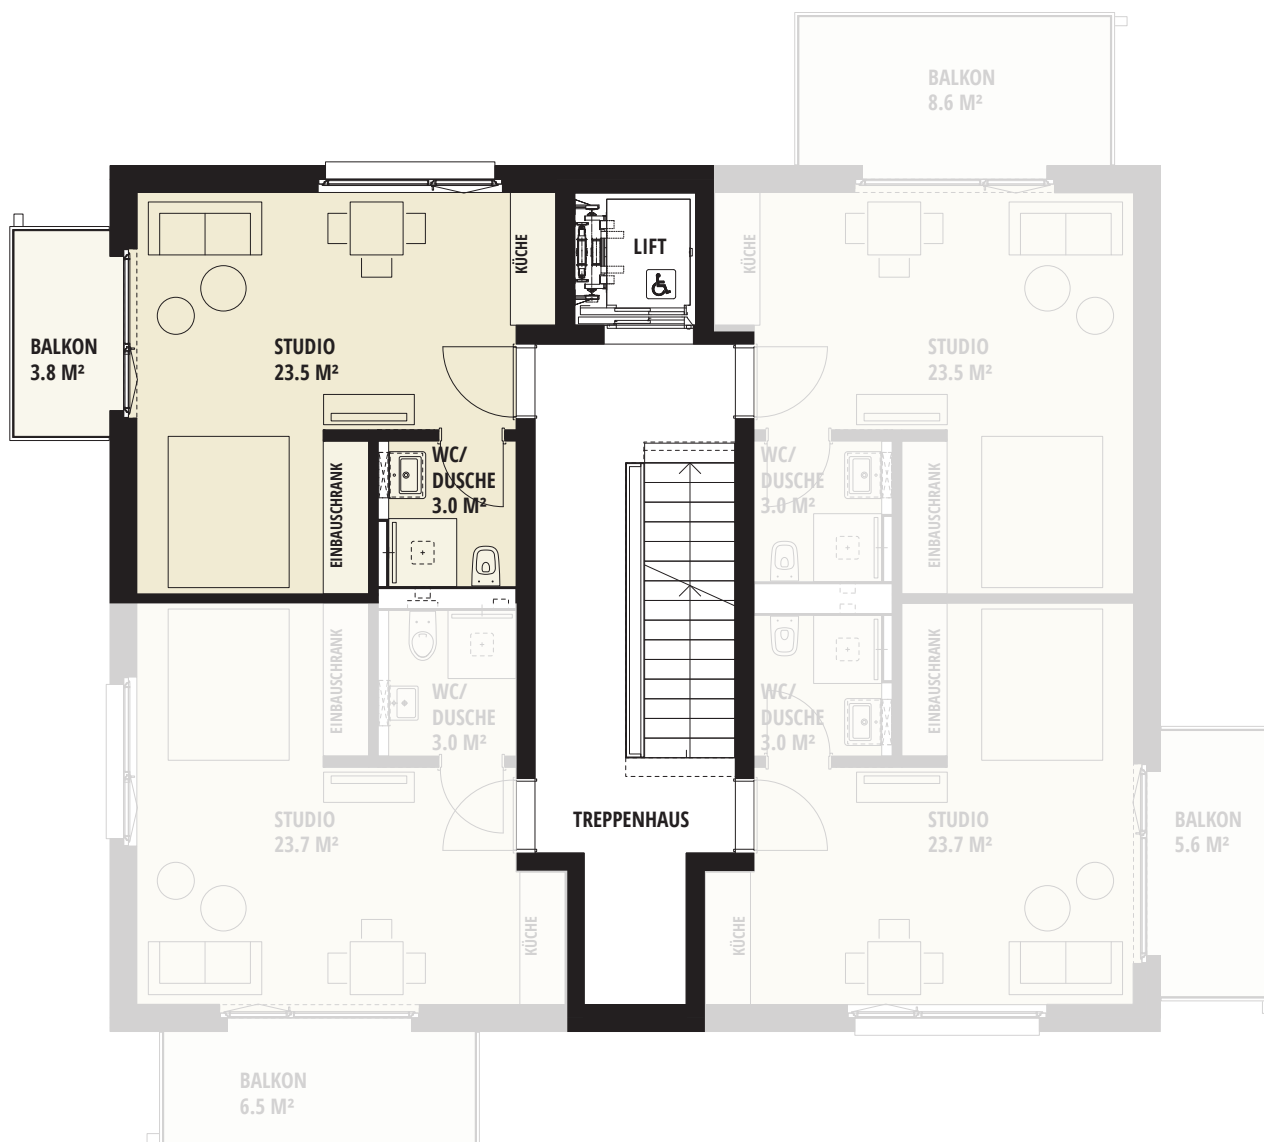

2. Obergeschoss

NR. 201

Anzahl Zimmer: 1½
Wohnfläche: 26.7 m²
Aussenfläche: 6.5 m²

Angaben ohne Gewähr. Änderungen bleiben vorbehalten.

0 1 2m

M = 1:100

BERNINASTRASSE – ZÜRICH OERLIKON

Berninastrasse 58, 8057 Zürich Oerlikon

2. Obergeschoss

NR. 202

Anzahl Zimmer: 1½
Wohnfläche: 26.5 m²
Aussenfläche: 3.8 m²

Angaben ohne Gewähr. Änderungen bleiben vorbehalten.

0 1 2m

M = 1:100

BERNINASTRASSE – ZÜRICH OERLIKON

Berninastrasse 58, 8057 Zürich Oerlikon