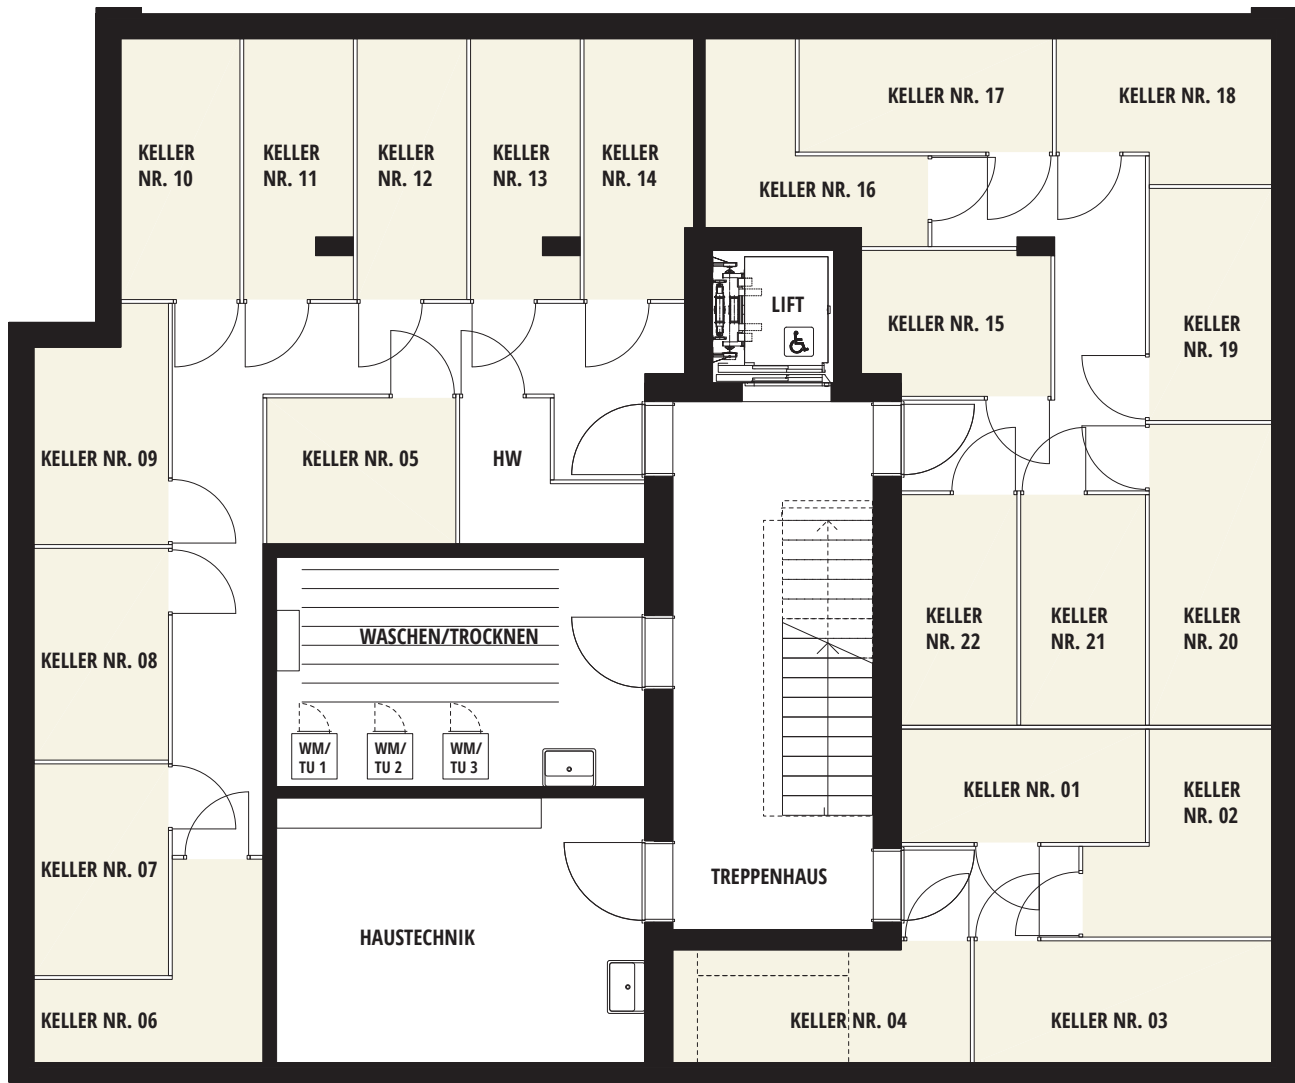

BERNINASTRASSE – ZÜRICH OERLIKON

Berninastrasse 58, 8057 Zürich Oerlikon

1. Dachgeschoss

NR. 502

Anzahl Zimmer: 2½

Wohnfläche: 41.3 m²

Aussenfläche: 3.7 m² + 62.5 m² Dachterrasse zur Mitbenutzung

Angaben ohne Gewähr. Änderungen bleiben vorbehalten.

0 1 2m

M = 1:100

BERNINASTRASSE – ZÜRICH OERLIKON

Berninastrasse 58, 8057 Zürich Oerlikon

2. Dachgeschoss

DACHTERRASSE

Für die Wohnungen 501 und 502
zur Mitbenutzung

Angaben ohne Gewähr. Änderungen bleiben vorbehalten.

0 1 2m

M = 1:100

BERNINASTRASSE – ZÜRICH OERLIKON

Berninastrasse 58, 8057 Zürich Oerlikon

Untergeschoss

KELLER

Ein Kellerraum von mindestens 6 m² steht pro Wohnung zur Verfügung.

Angaben ohne Gewähr. Änderungen bleiben vorbehalten.