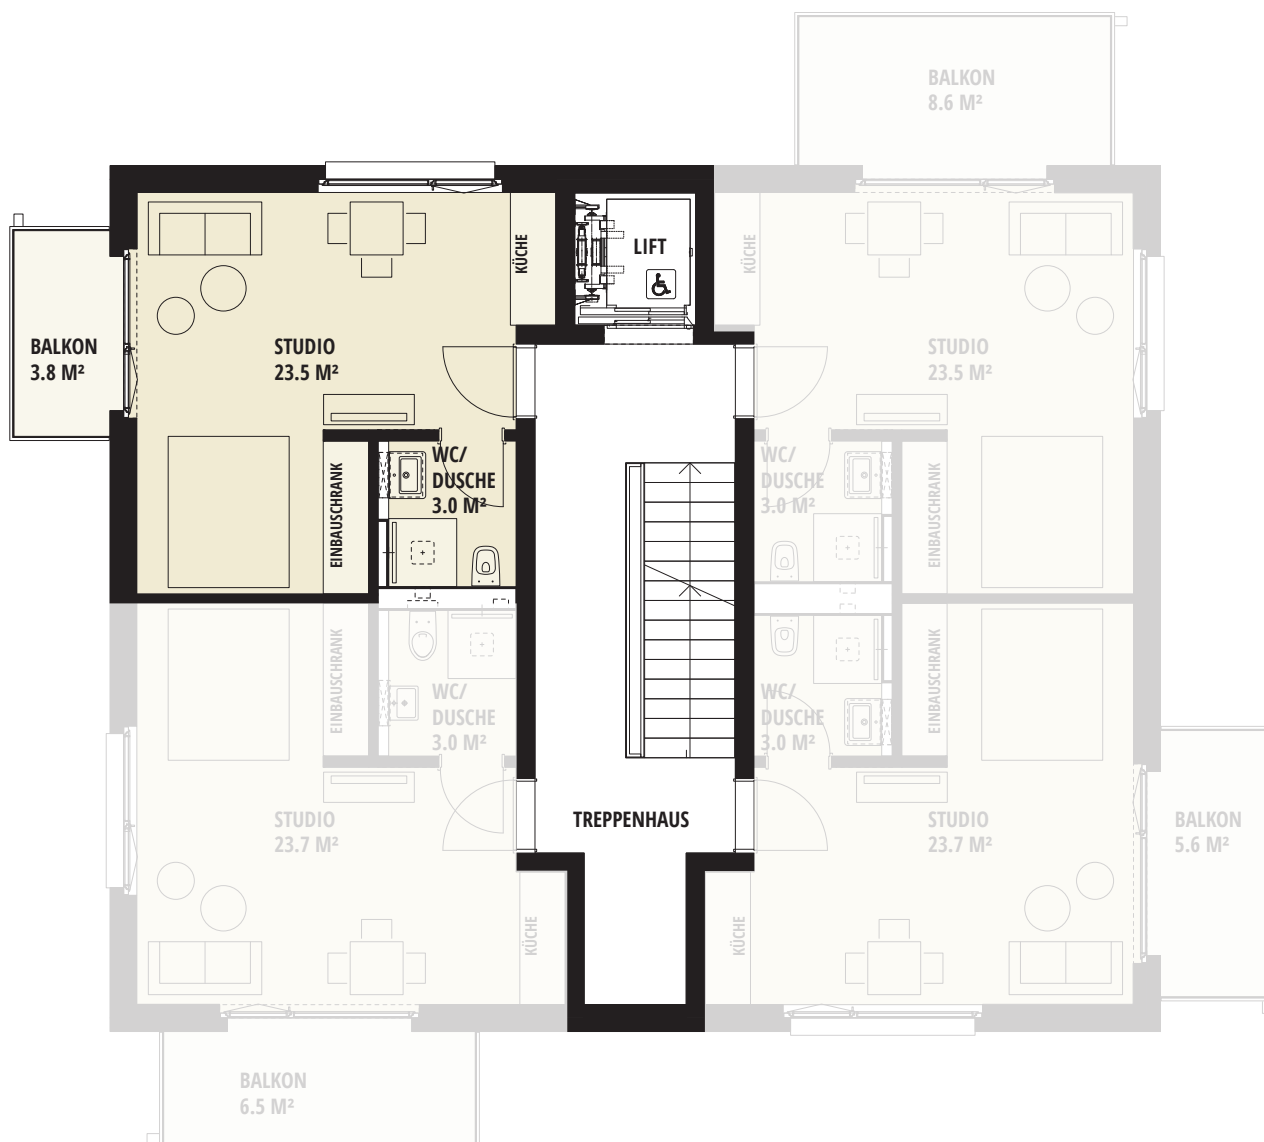

4. Obergeschoss

NR. 401

Anzahl Zimmer: 1½
Wohnfläche: 26.7 m²
Aussenfläche: 6.5 m²

Angaben ohne Gewähr. Änderungen bleiben vorbehalten.

0 1 2m

M = 1:100

BERNINASTRASSE – ZÜRICH OERLIKON

Berninastrasse 58, 8057 Zürich Oerlikon

4. Obergeschoss

NR. 402

Anzahl Zimmer: 1½
Wohnfläche: 26.5 m²
Aussenfläche: 3.8 m²

Angaben ohne Gewähr. Änderungen bleiben vorbehalten.

0 1 2m

M = 1:100

BERNINASTRASSE – ZÜRICH OERLIKON

Berninastrasse 58, 8057 Zürich Oerlikon