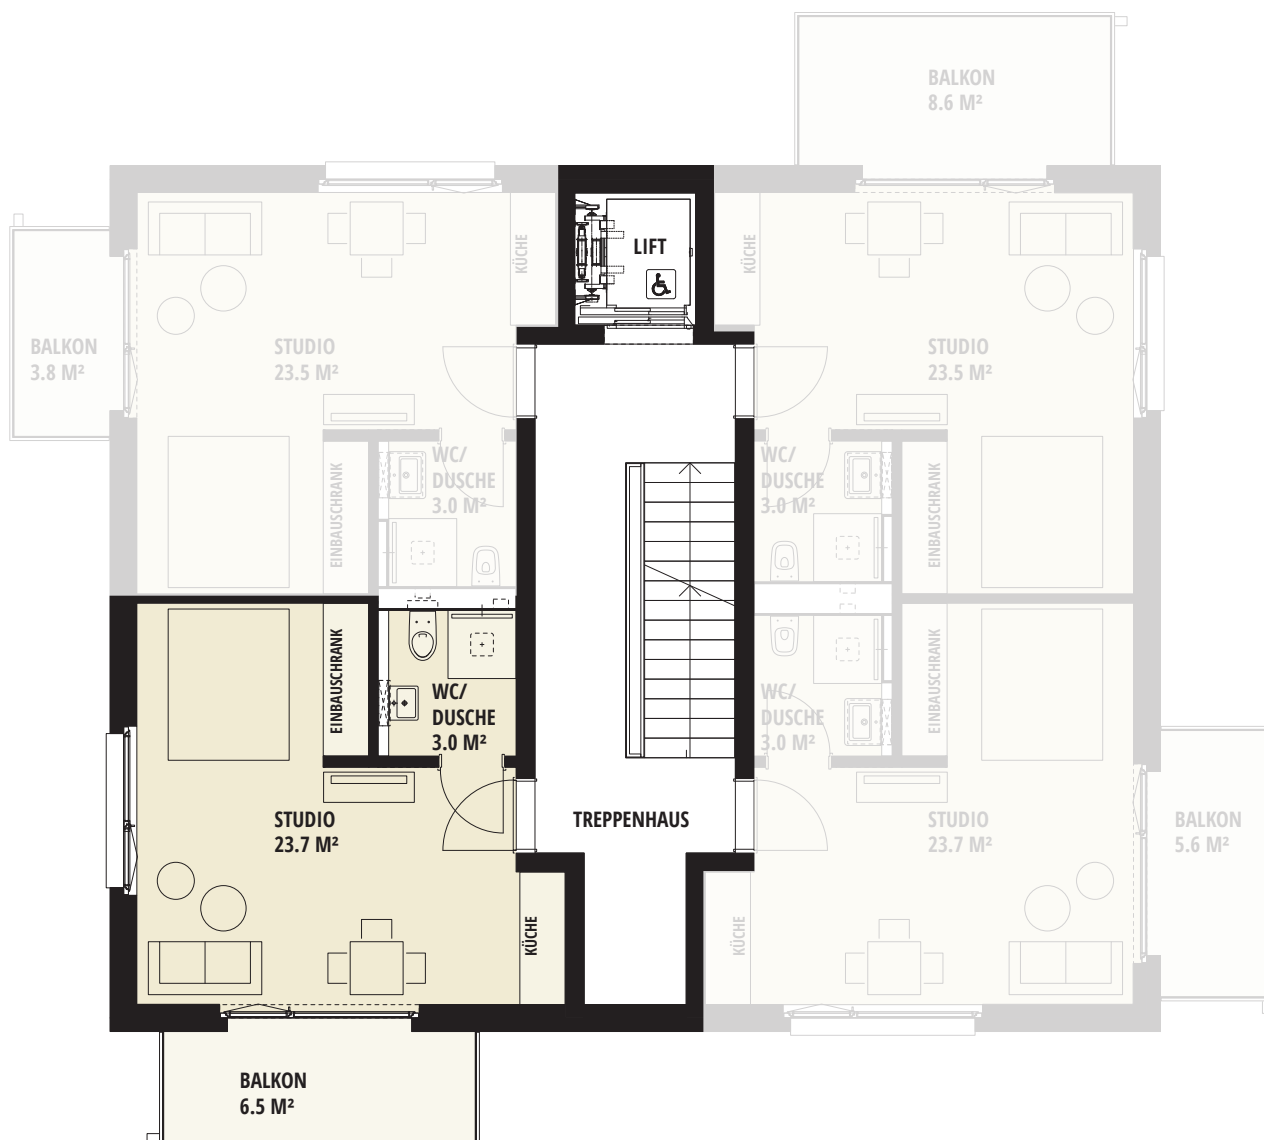

3. Obergeschoss

NR. 303

Anzahl Zimmer: 1½
Wohnfläche: 26.5 m²
Aussenfläche: 8.6 m²

Angaben ohne Gewähr. Änderungen bleiben vorbehalten.

0 1 2m

M = 1:100

BERNINASTRASSE – ZÜRICH OERLIKON

Berninastrasse 58, 8057 Zürich Oerlikon

3. Obergeschoss

NR. 304

Anzahl Zimmer: 1½
Wohnfläche: 26.7 m²
Aussenfläche: 5.6 m²

Angaben ohne Gewähr. Änderungen bleiben vorbehalten.

0 1 2m

M = 1:100

BERNINASTRASSE – ZÜRICH OERLIKON

Berninastrasse 58, 8057 Zürich Oerlikon

4. Obergeschoss

NR. 401

Anzahl Zimmer: 1½
Wohnfläche: 26.7 m²
Aussenfläche: 6.5 m²

Angaben ohne Gewähr. Änderungen bleiben vorbehalten.

0 1 2m

M = 1:100

BERNINASTRASSE – ZÜRICH OERLIKON

Berninastrasse 58, 8057 Zürich Oerlikon