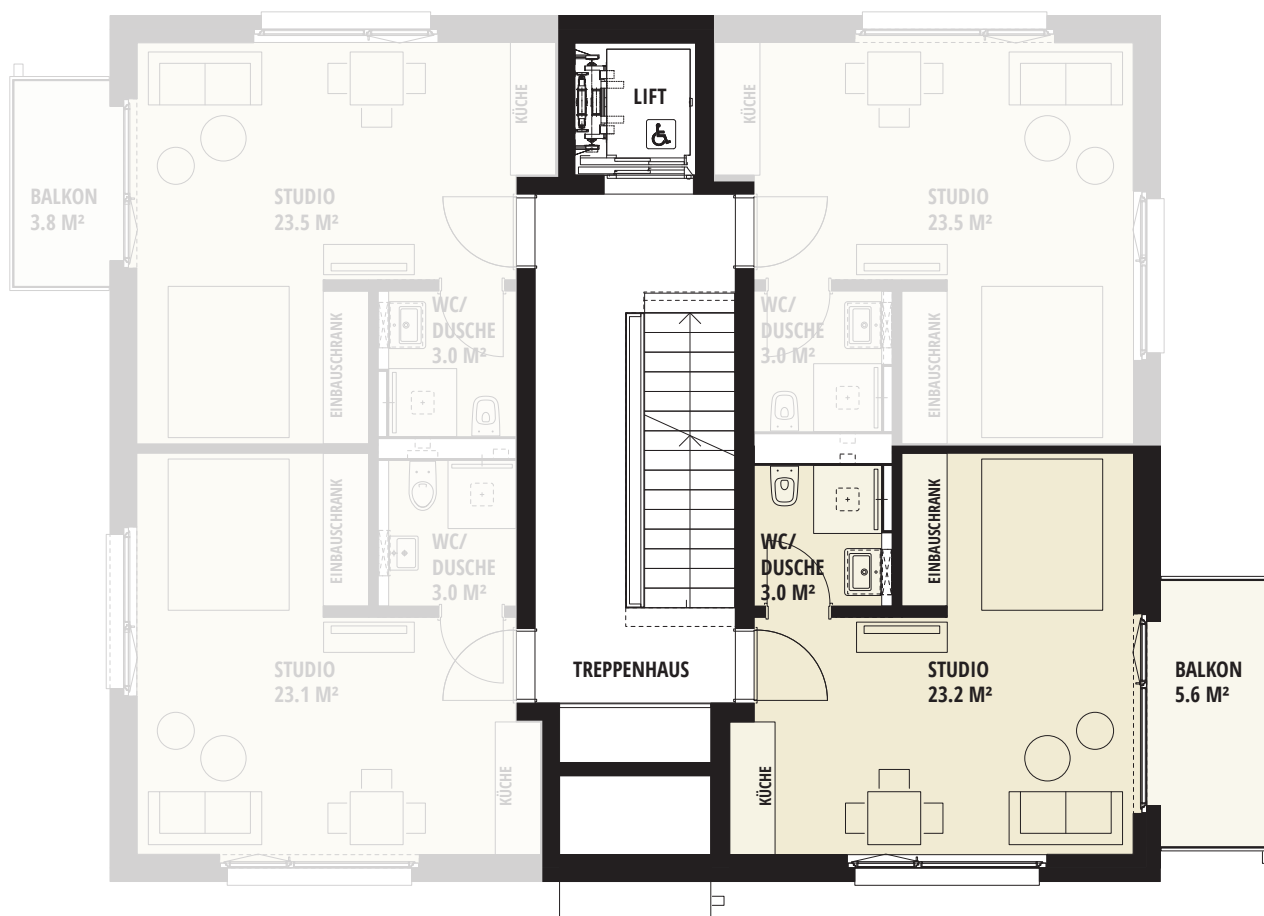

Anzahl Zimmer: 1½
Wohnfläche: 26.5 m²
Aussenfläche: 3.8 m²

Angaben ohne Gewähr. Änderungen bleiben vorbehalten.

0 1 2m

M = 1:100

BERNINASTRASSE – ZÜRICH OERLIKON

Berninastrasse 58, 8057 Zürich Oerlikon

1. Obergeschoss

NR. 103

Anzahl Zimmer: 1½

Wohnfläche: 26.5 m²

Angaben ohne Gewähr. Änderungen bleiben vorbehalten.

0 1 2m

M = 1:100

BERNINASTRASSE – ZÜRICH OERLIKON

Berninastrasse 58, 8057 Zürich Oerlikon

1. Obergeschoss

NR. 104

Anzahl Zimmer: 1½
Wohnfläche: 26.2 m²
Aussenfläche: 5.6 m²

Angaben ohne Gewähr. Änderungen bleiben vorbehalten.

0 1 2m

M = 1:100

BERNINASTRASSE – ZÜRICH OERLIKON

Berninastrasse 58, 8057 Zürich Oerlikon

2. Obergeschoss

NR. 201

Anzahl Zimmer: 1½
Wohnfläche: 26.7 m²
Aussenfläche: 6.5 m²

Angaben ohne Gewähr. Änderungen bleiben vorbehalten.

0 1 2m

M = 1:100

BERNINASTRASSE – ZÜRICH OERLIKON

Berninastrasse 58, 8057 Zürich Oerlikon