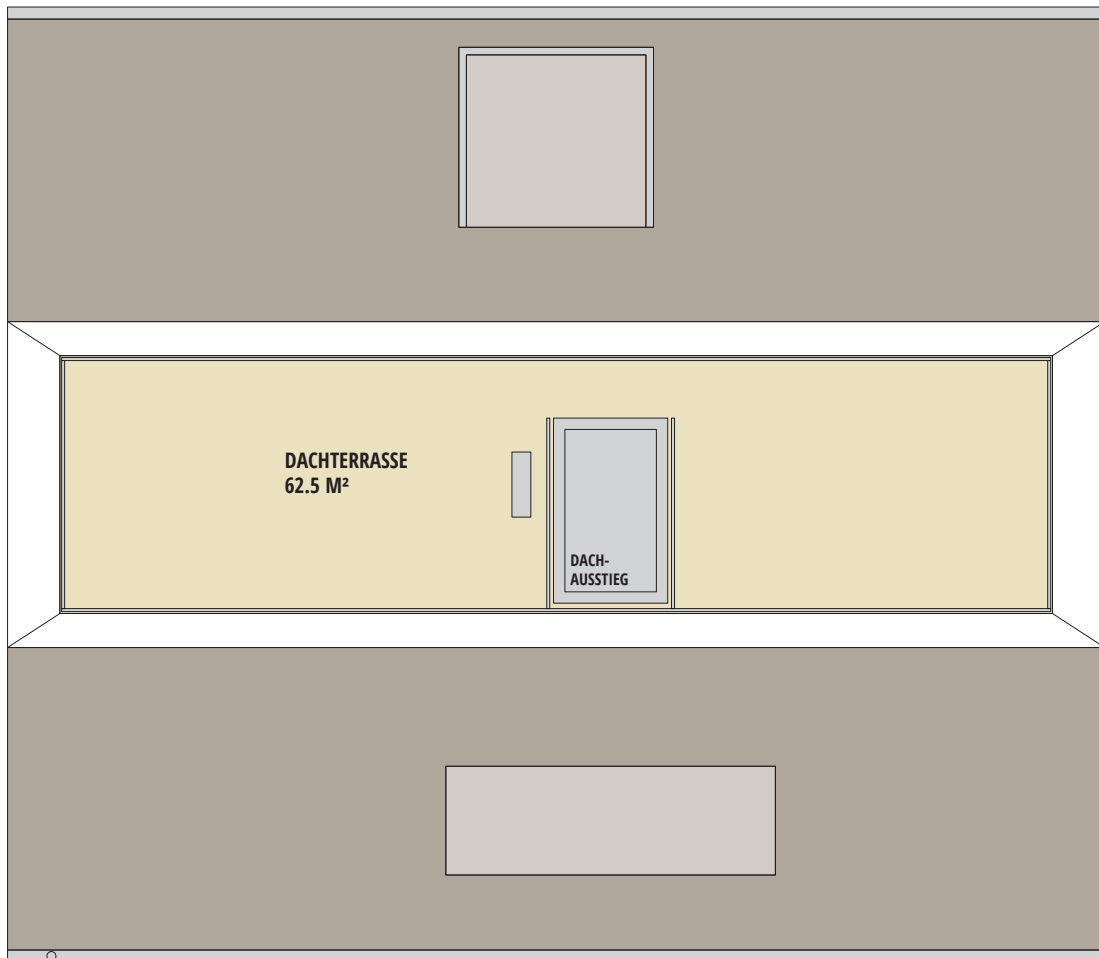

0 1 2m

M = 1:100

BERNINASTRASSE – ZÜRICH OERLIKON

Berninastrasse 58, 8057 Zürich Oerlikon

2. Dachgeschoss

DACHTERRASSE

Für die Wohnungen 501 und 502
zur Mitbenutzung

Angaben ohne Gewähr. Änderungen bleiben vorbehalten.