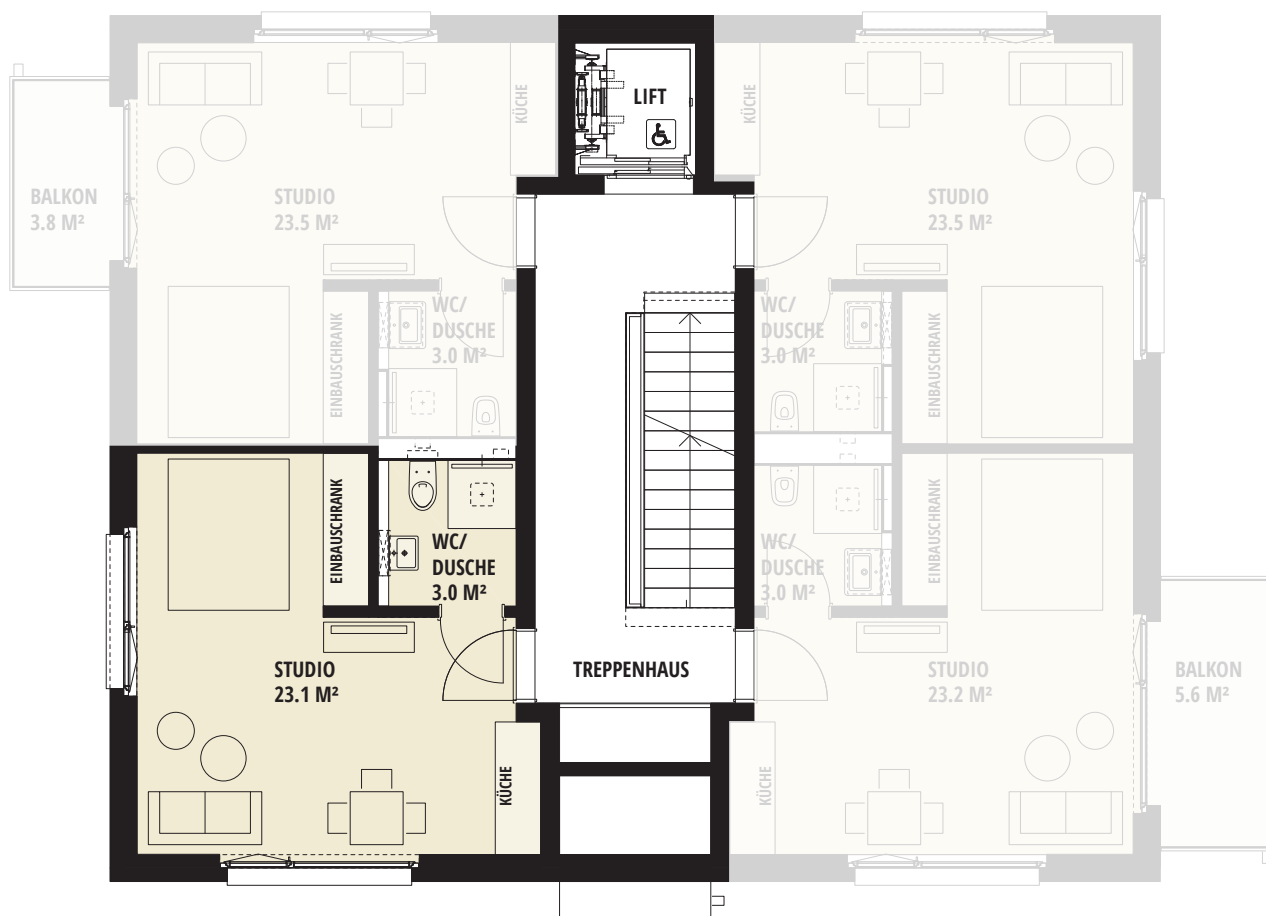

Angaben ohne Gewähr. Änderungen bleiben vorbehalten.

0 1 2m

M = 1:100

BERNINASTRASSE – ZÜRICH OERLIKON

Berninastrasse 58, 8057 Zürich Oerlikon

Erdgeschoss

NR. 004

Anzahl Zimmer: 1½
Wohnfläche: 26.1 m²
Aussenfläche: 5.6 m²

Angaben ohne Gewähr. Änderungen bleiben vorbehalten.

0 1 2m

M = 1:100

BERNINASTRASSE – ZÜRICH OERLIKON

Berninastrasse 58, 8057 Zürich Oerlikon

1. Obergeschoss

NR. 101

Anzahl Zimmer: 1½

Wohnfläche: 26.1 m²

Angaben ohne Gewähr. Änderungen bleiben vorbehalten.

0 1 2m

M = 1:100

BERNINASTRASSE – ZÜRICH OERLIKON

Berninastrasse 58, 8057 Zürich Oerlikon

1. Obergeschoss

NR. 102

Anzahl Zimmer: 1½
Wohnfläche: 26.5 m²
Aussenfläche: 3.8 m²

Angaben ohne Gewähr. Änderungen bleiben vorbehalten.

0 1 2m

M = 1:100

BERNINASTRASSE – ZÜRICH OERLIKON

Berninastrasse 58, 8057 Zürich Oerlikon

1. Obergeschoss