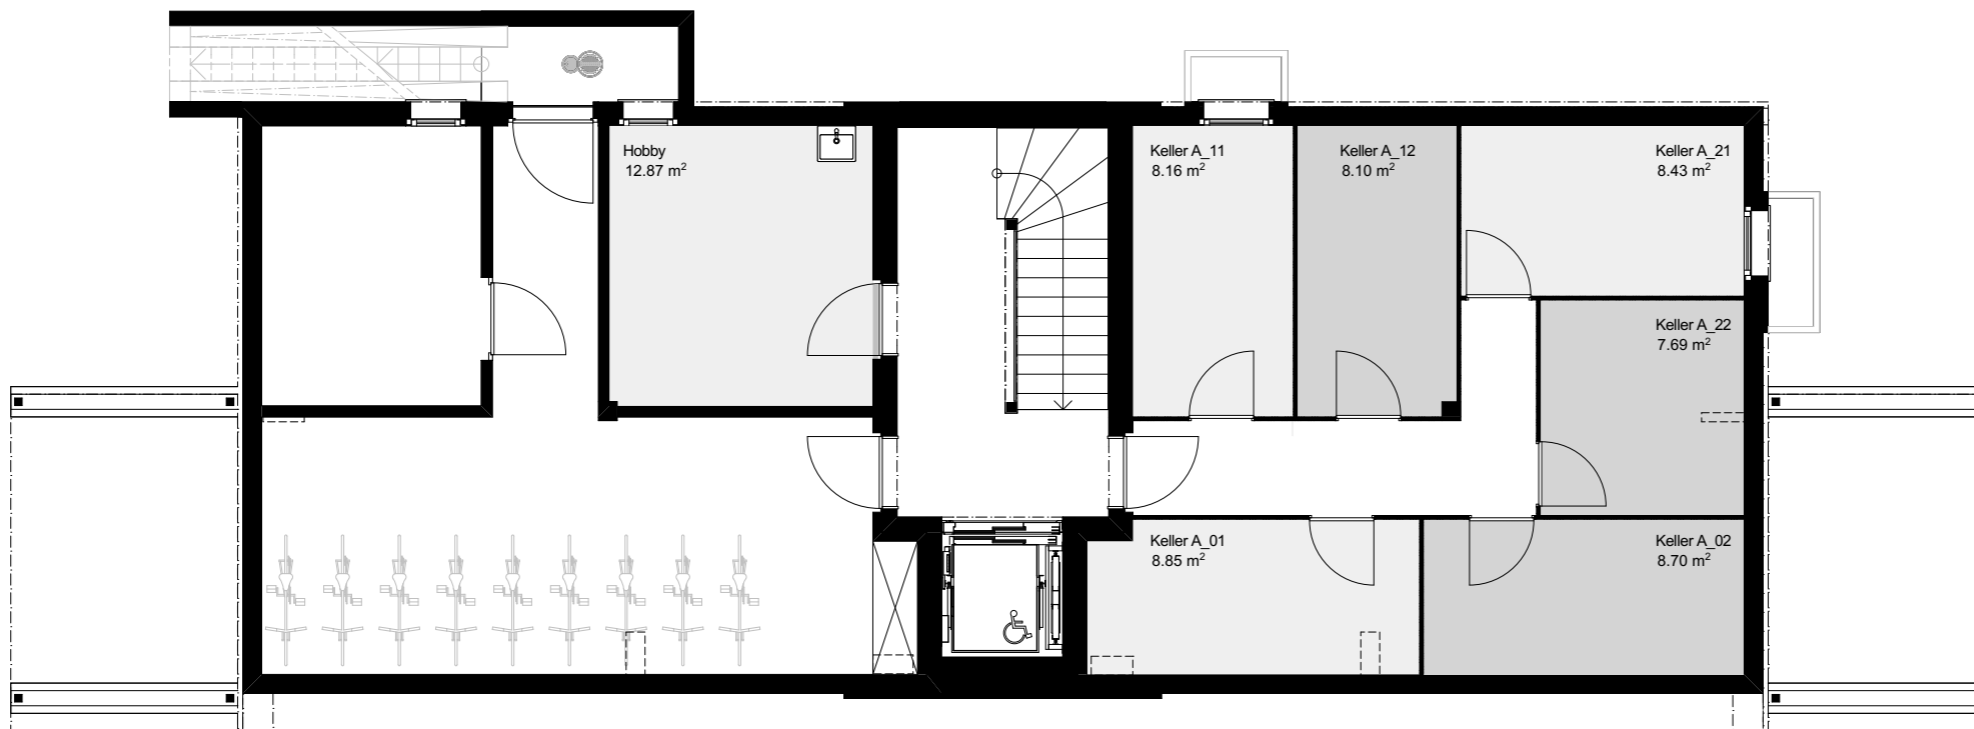

Schnitt B - B

Hobby

Raumhöhe 2.32 m
INNENRAUM 12.87 m²

Grundriss

Keller A_01

RAUMHÖHE 2.32 m
INNENRAUM 8.85 m²

Keller A_02

RAUMHÖHE 2.32 m
INNENRAUM 8.70 m²

Keller A_11

RAUMHÖHE 2.32 m
INNENRAUM 8.16 m²

Keller A_12

RAUMHÖHE 2.32 m
INNENRAUM 8.10 m²

Keller A_21

RAUMHÖHE 2.32 m
INNENRAUM 8.43 m²

Keller A_22

RAUMHÖHE 2.32 m
INNENRAUM 7.69 m²