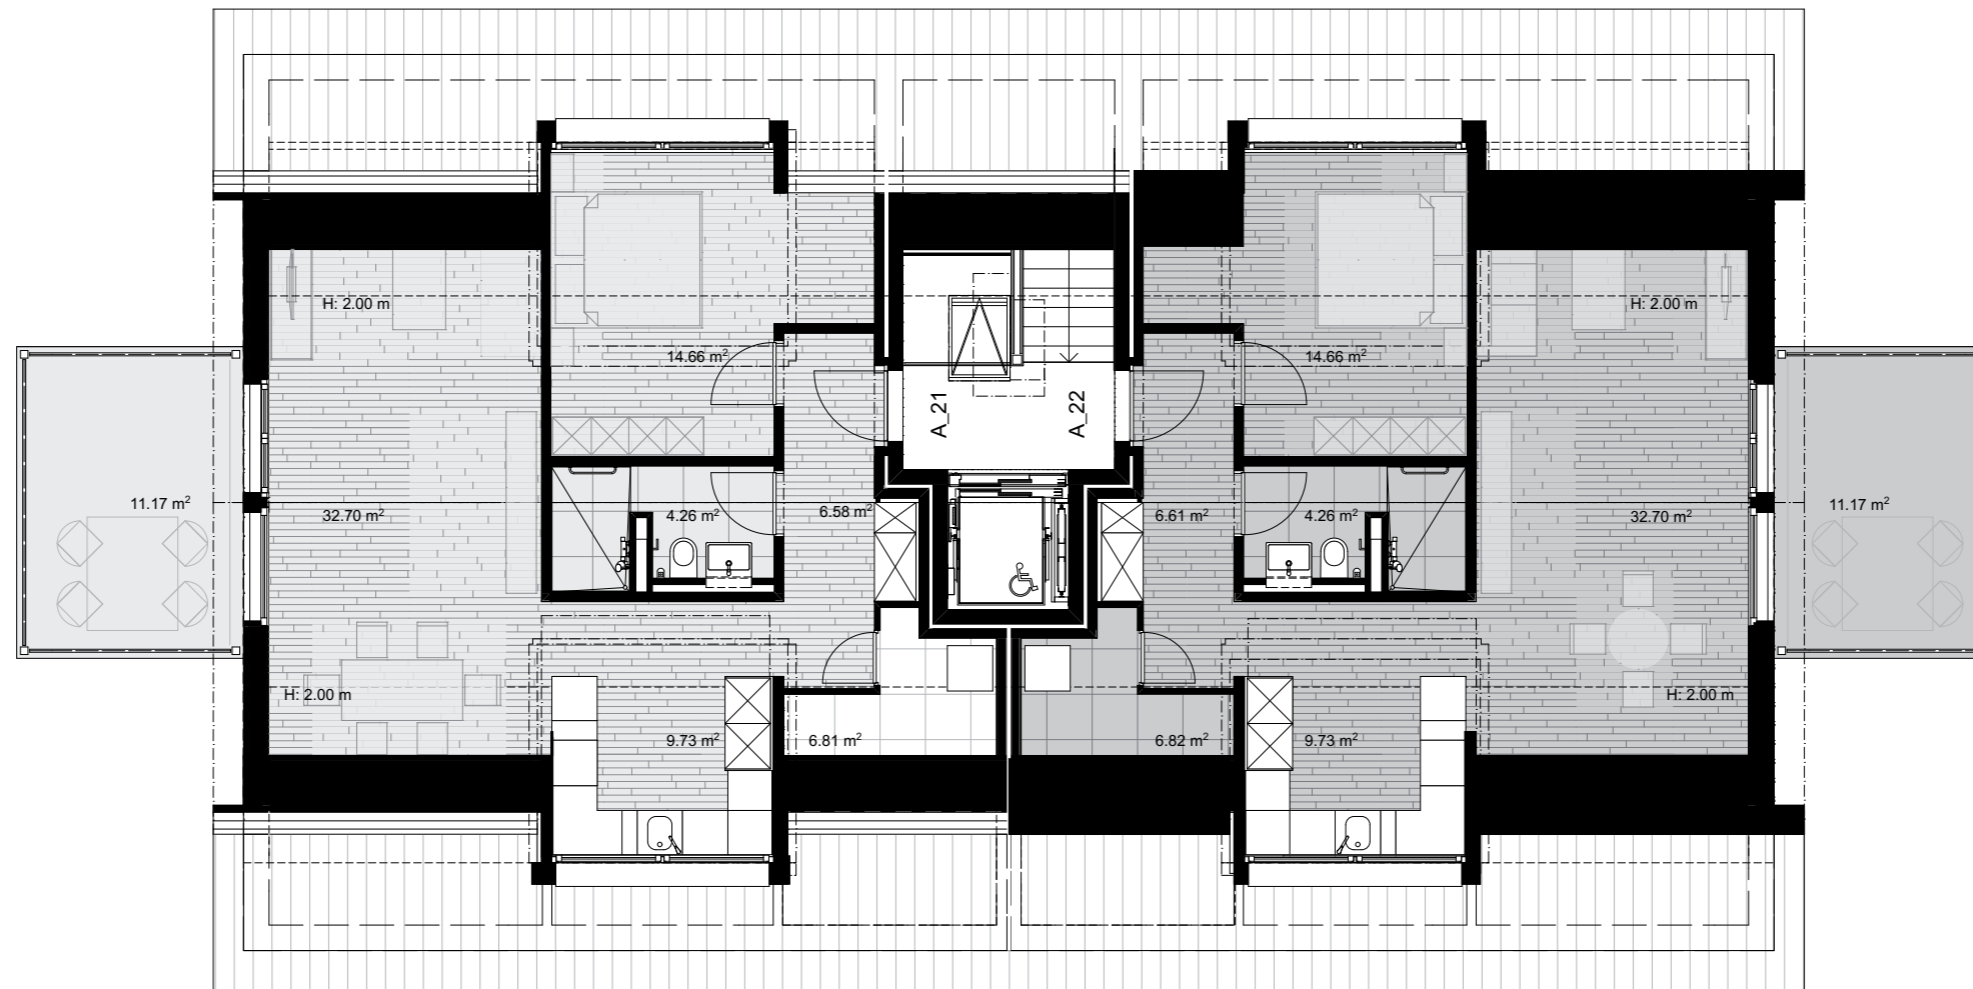

Ostansicht

Westansicht

Grundriss

**Wohnung A\_21**

ZIMMER 2.5 Zi. Wohnung  
 RAUMHÖHE Variiert  
 INNENRAUM 74.74 m<sup>2</sup>  
 AUSSENRAUM 11.17 m<sup>2</sup>

**Wohnung A\_22**

ZIMMER 2.5 Zi. Wohnung  
 RAUMHÖHE Variiert  
 INNENRAUM 74.78 m<sup>2</sup>  
 AUSSENRAUM 11.17 m<sup>2</sup>