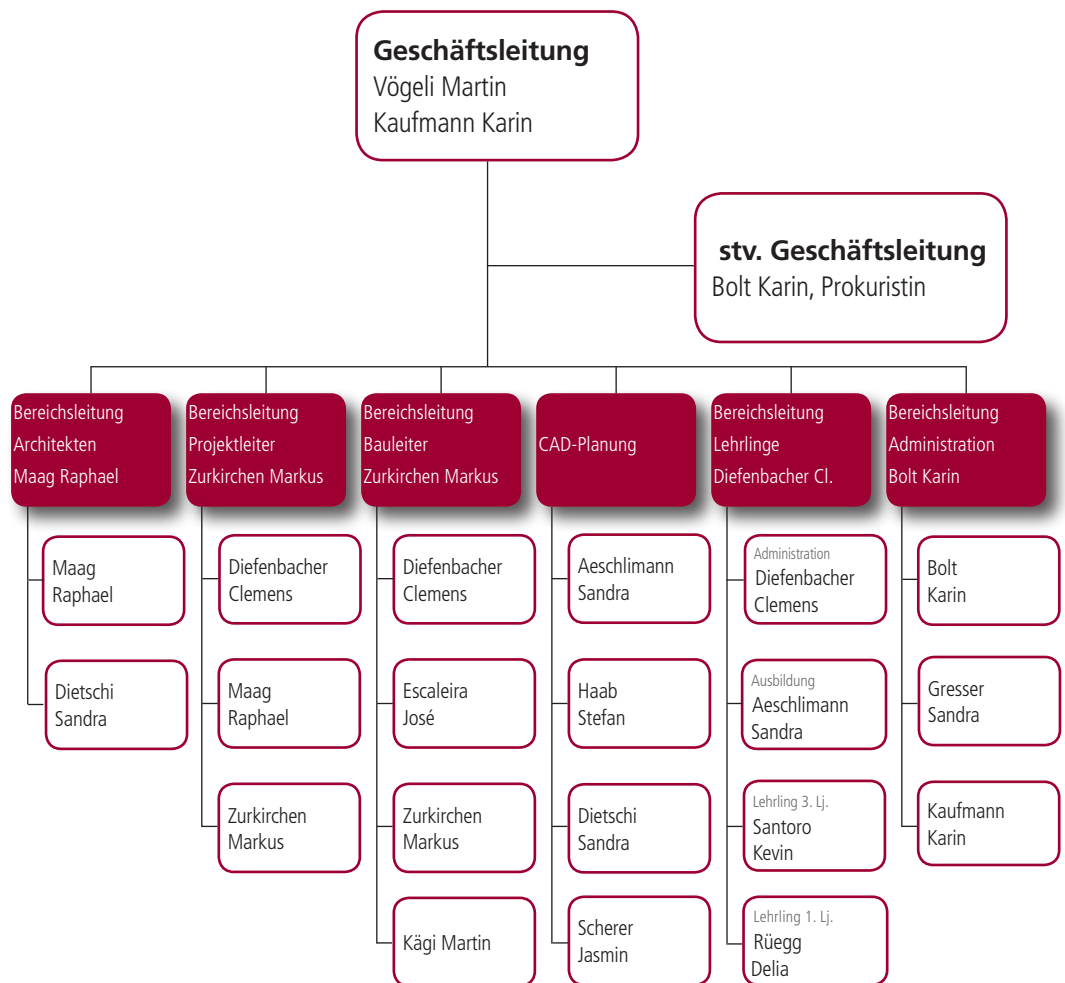

ORGANIGRAMM

Verantwortliche innerhalb der Projektteams

Die Teams werden je nach Aufgabe, Grösse, Umfang etc. der jeweiligen Projektaufgaben zusammengestellt und durch die von der GL definierten Projektleiter geführt.