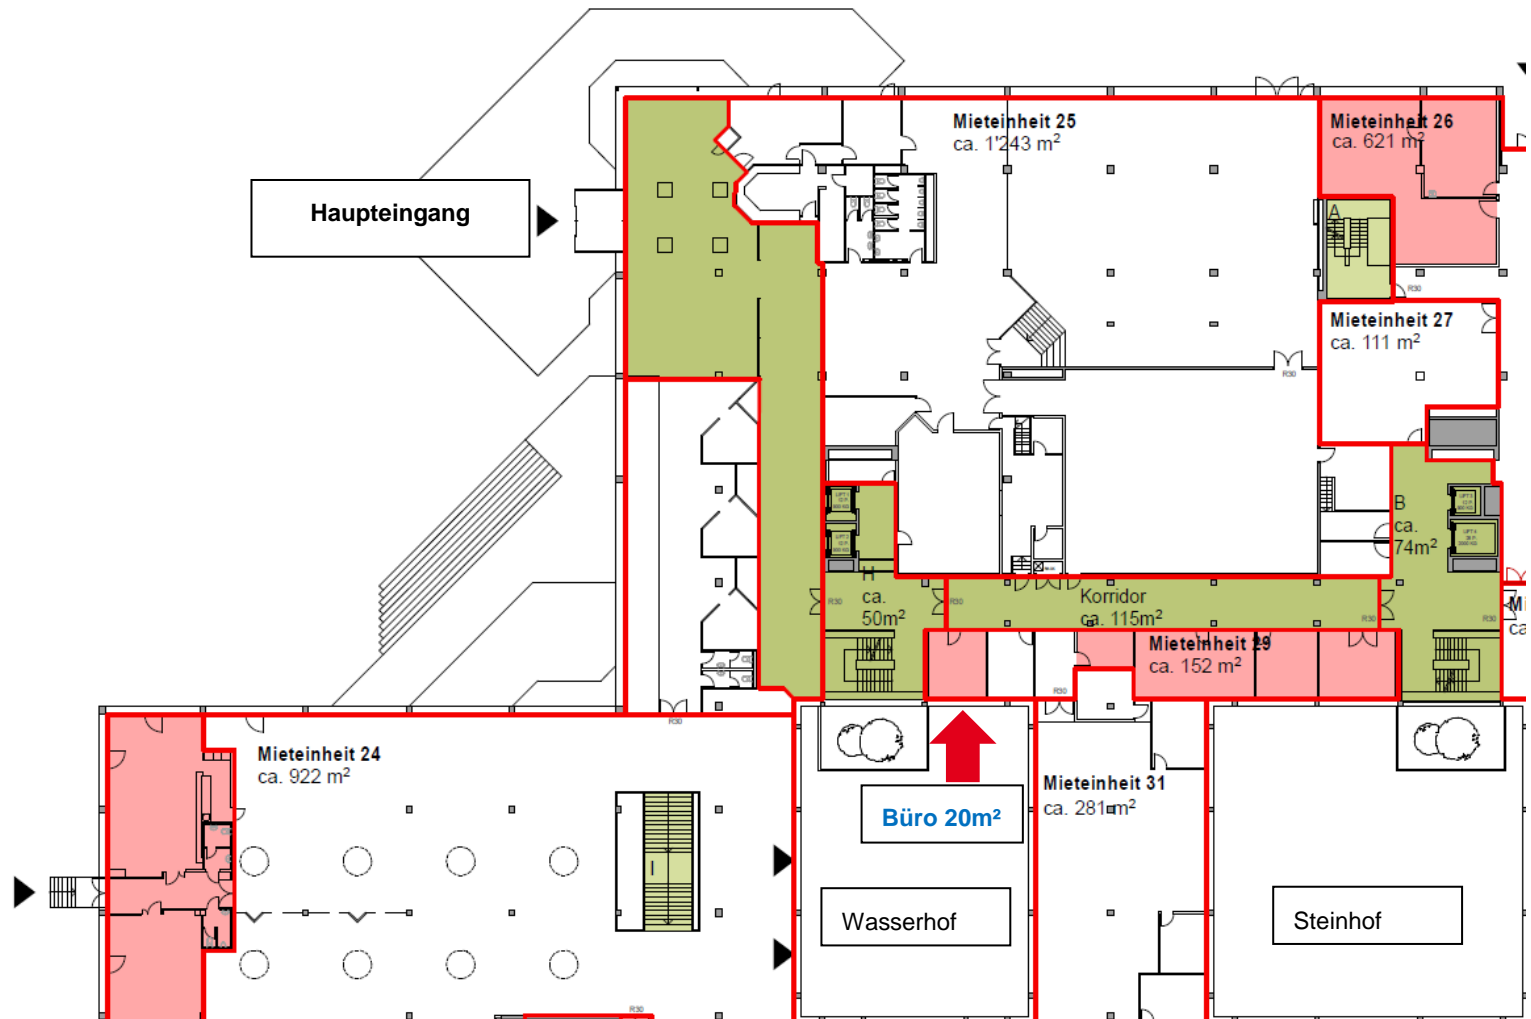

Erdgeschoss

Schaffhauserstrasse 550/550B, 8052 Zürich | www.Seebach550.ch

Livit AG
Altstetterstrasse 124
8048 Zürich

Tel. 058 360 35 04
Katharina Voss

Livit
Real Estate Management