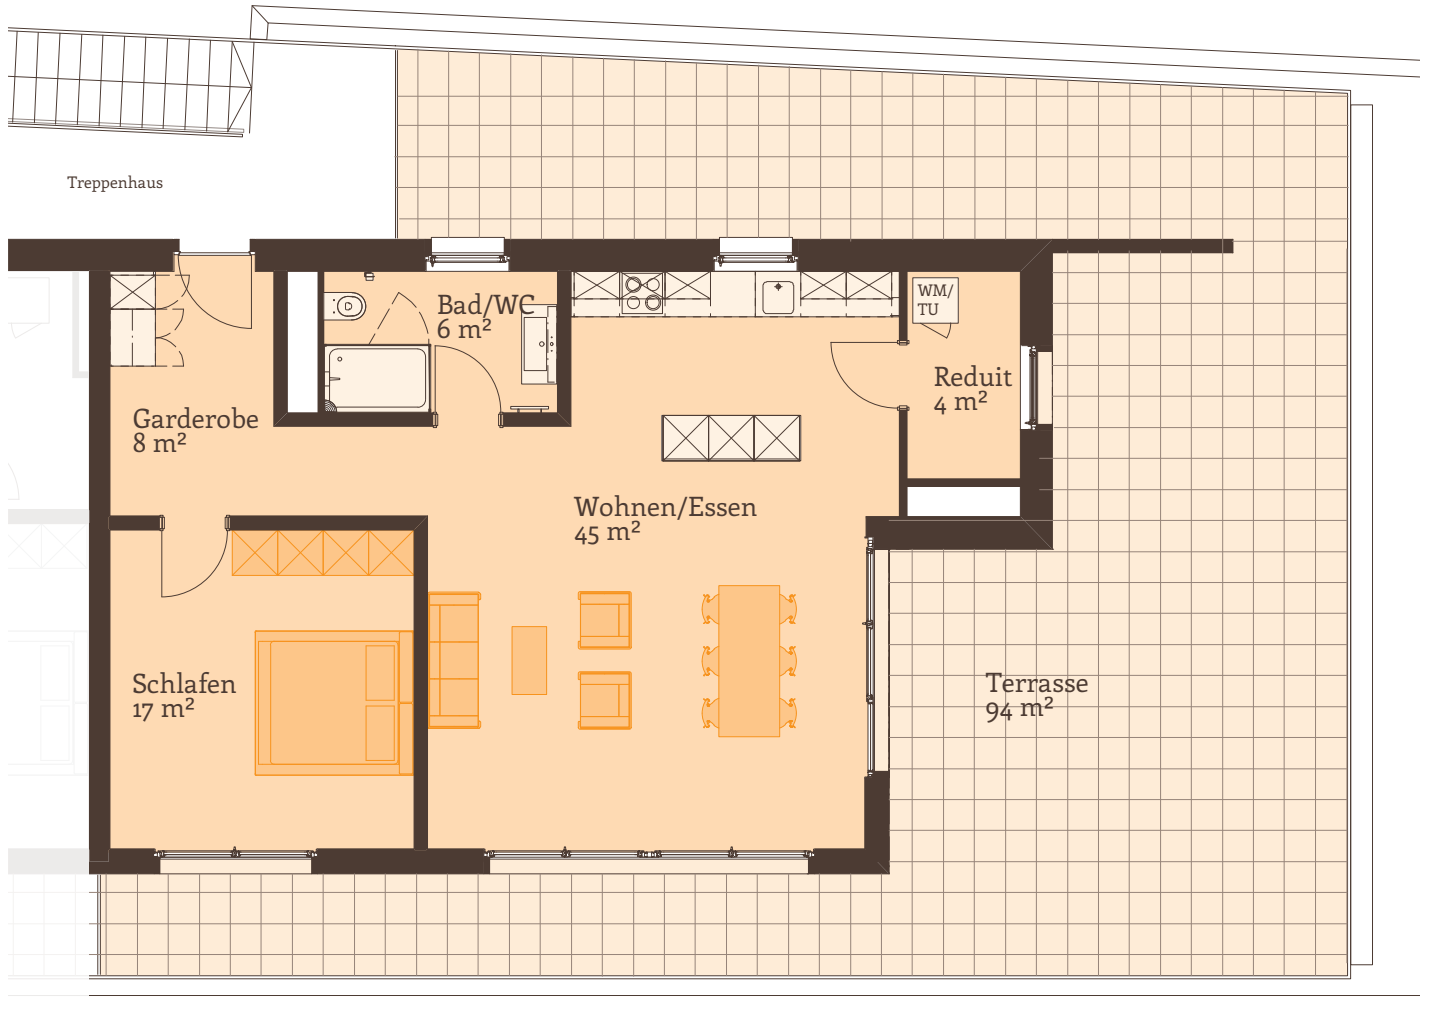

# 2½-Zimmer-Attikawohnung

Etage: Attika  
Nummer: 4.03.02

Wohnfläche  
**80 m<sup>2</sup>**

Terrasse  
**94 m<sup>2</sup>**

**allegro**  
egropark niederrohrdorf

## Parkweg 4

0m 1m 5m 1:100

Hof