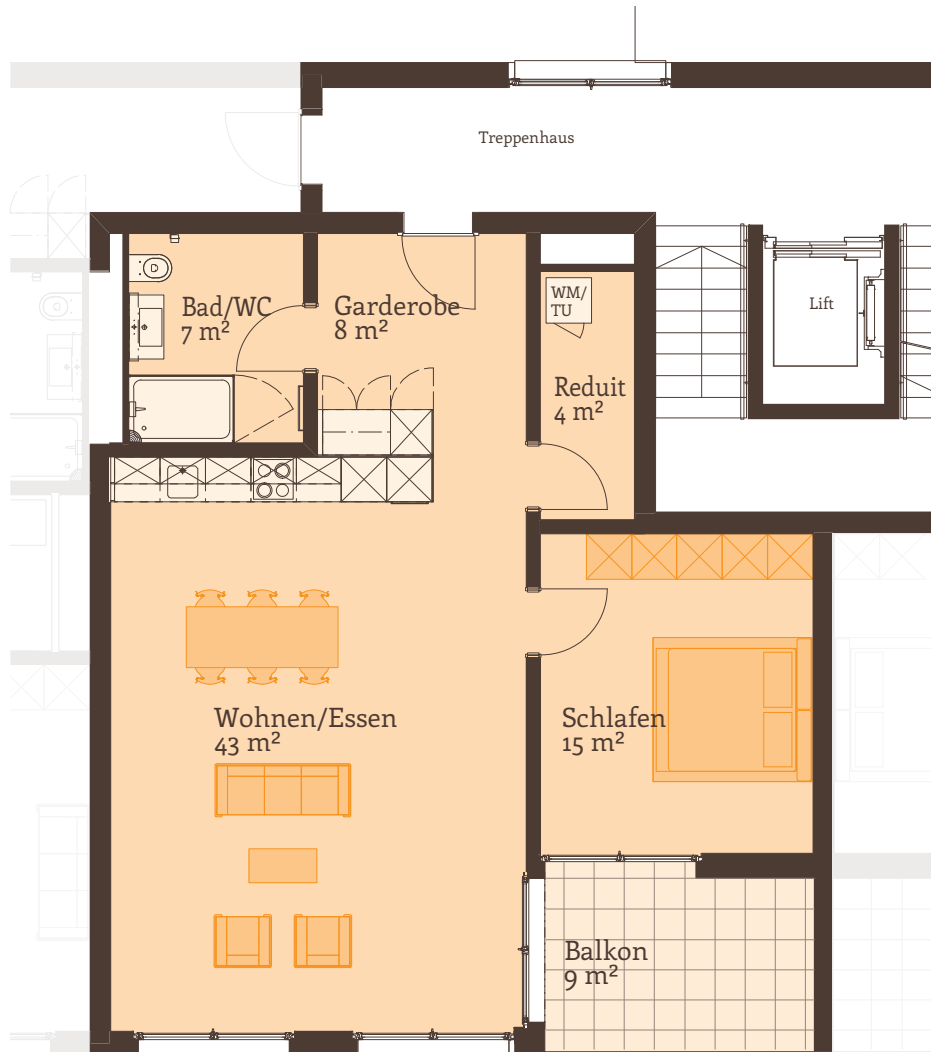

2½-Zimmer-Wohnung

Etagen: 1., 2. + 3. Obergeschoss

Nummer: 1.01.02 • 1.02.02 • 1.03.02

Wohnfläche
77 m²

Balkon
9 m²

allegro

egropark niederrohrdorf

Parkweg 1

0m 1m 5m 1:100