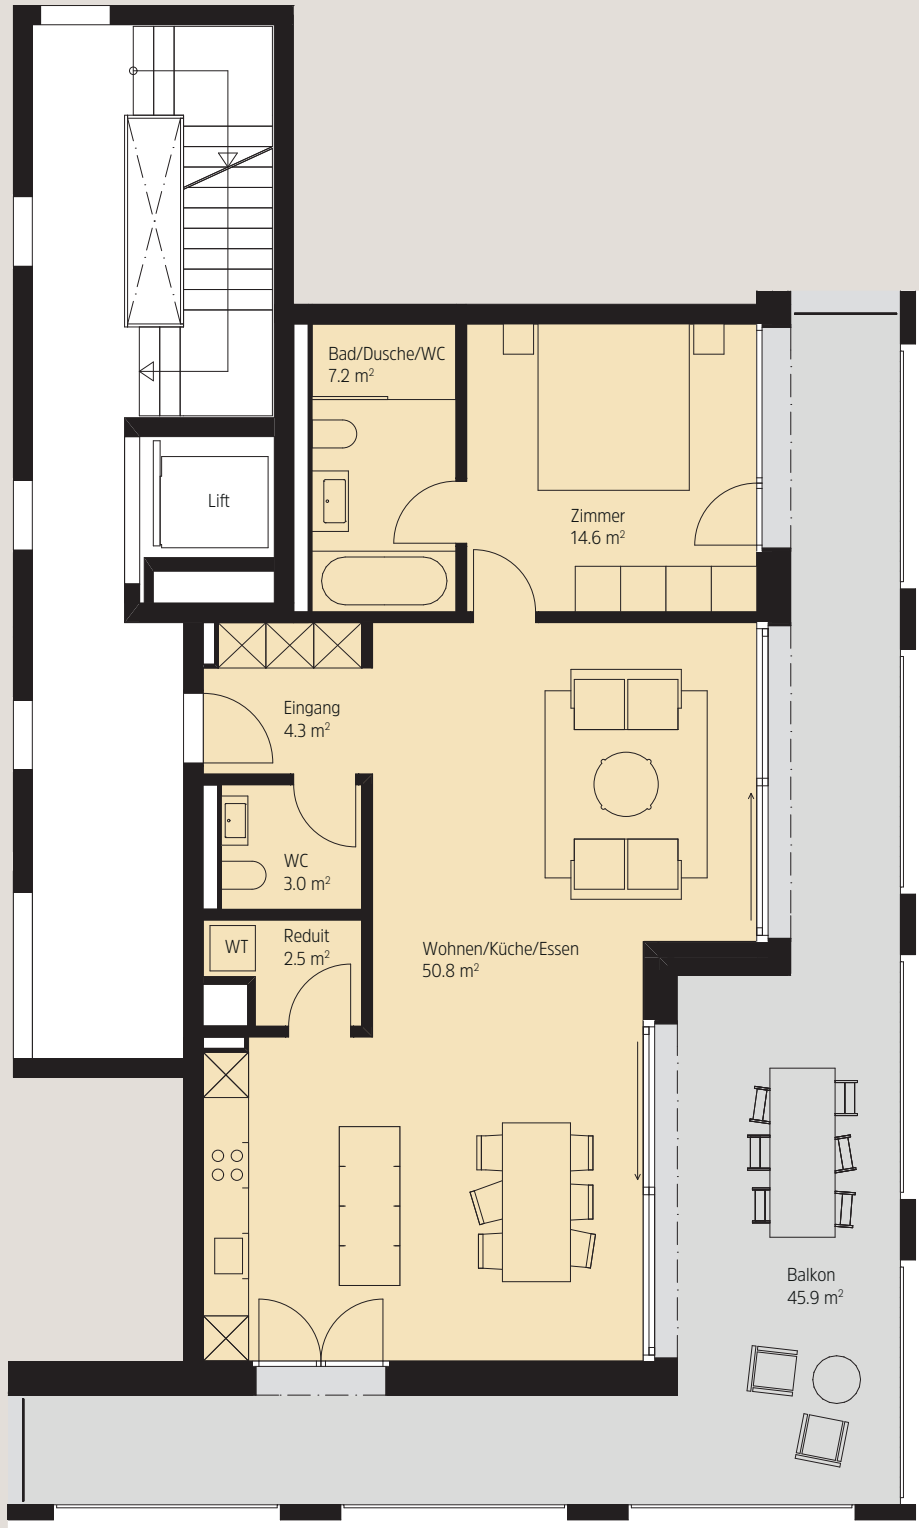

breeze

eine Brise besser wohnen

Haus B Wohnung B4.0

Zimmer: 2.5
Etage: Erdgeschoss
Wohnfläche: 85.7 m²
Balkonfläche: 45.9 m²

Alle Angaben, Pläne, Zeichnungen usw. sind unverbindlich. Änderungen und Zwischenverkauf bleiben vorbehalten.