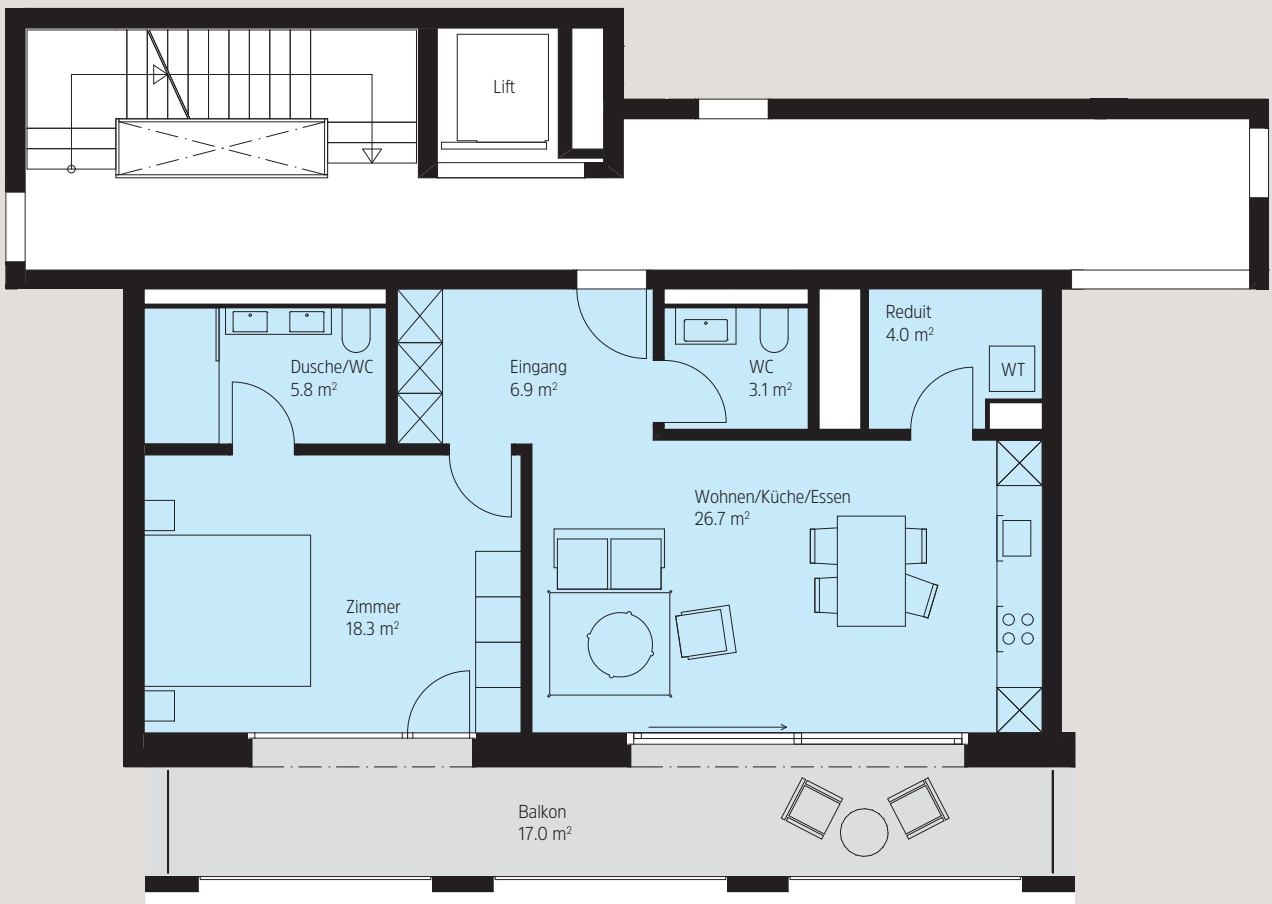

breeze

eine Brise besser wohnen

Haus A Wohnung A3.0

Zimmer: 2.5
Etage: Erdgeschoss
Wohnfläche: 67.5 m²
Balkonfläche: 17.0 m²

Alle Angaben, Pläne, Zeichnungen usw. sind unverbindlich.
Änderungen und Zwischenverkauf bleiben vorbehalten.