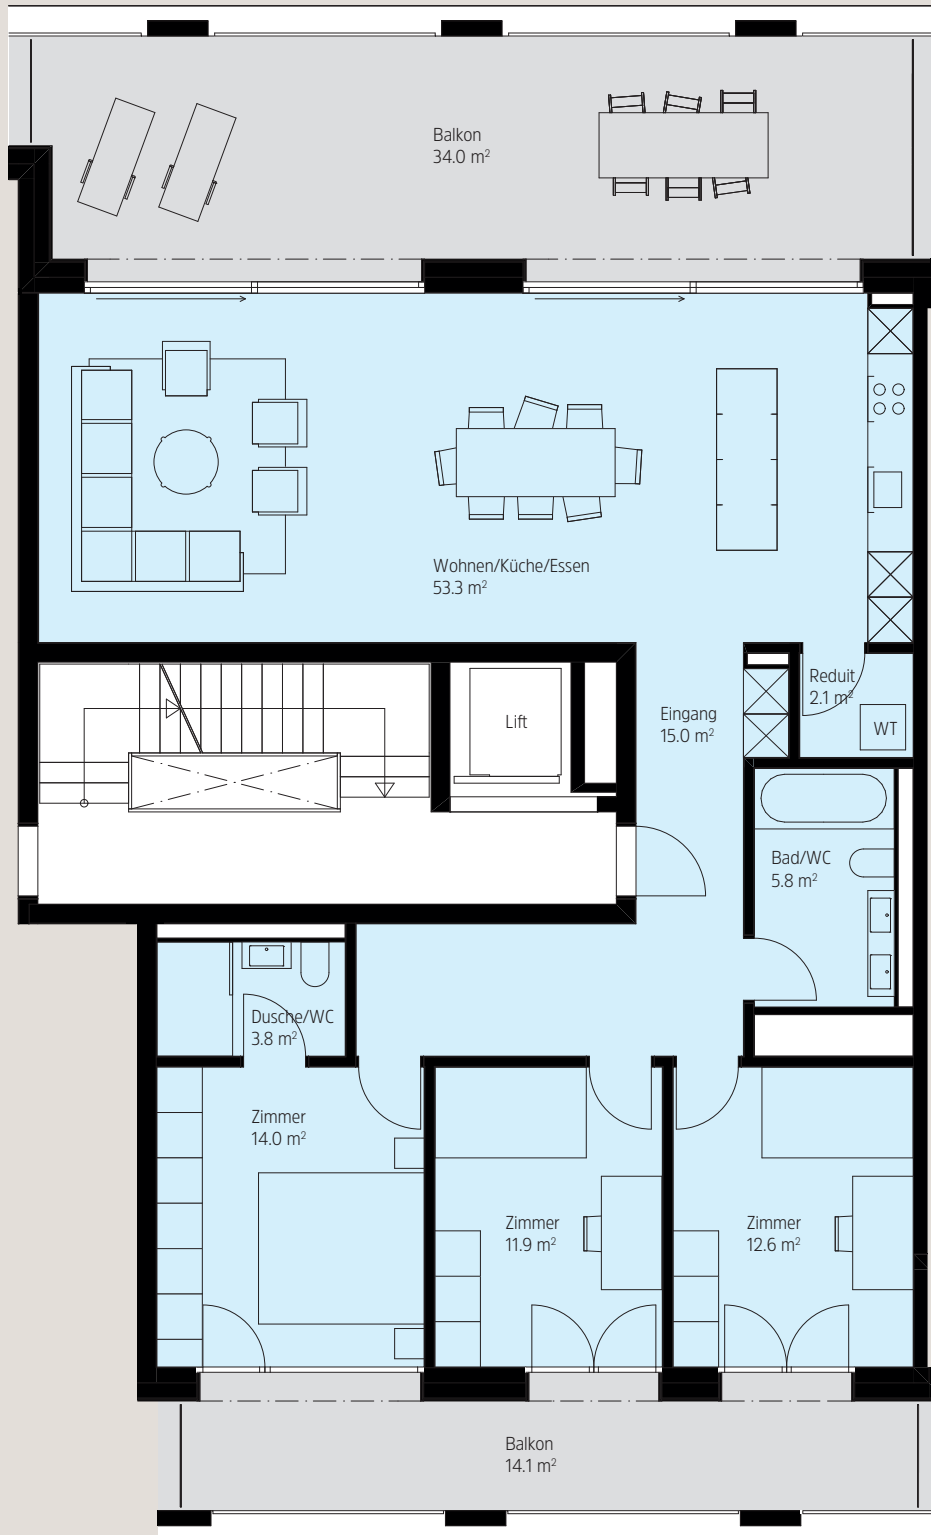

breeze

eine Brise besser wohnen

Haus A Wohnung A2.1/A2.2/A2.3/A2.4

Zimmer: 4.5
Etage: 1. bis 4. Obergeschoss
Wohnfläche: 123.2 m²
Balkonfläche: 48.1 m²

Alle Angaben, Pläne, Zeichnungen usw. sind unverbindlich.
Änderungen und Zwischenverkauf bleiben vorbehalten.