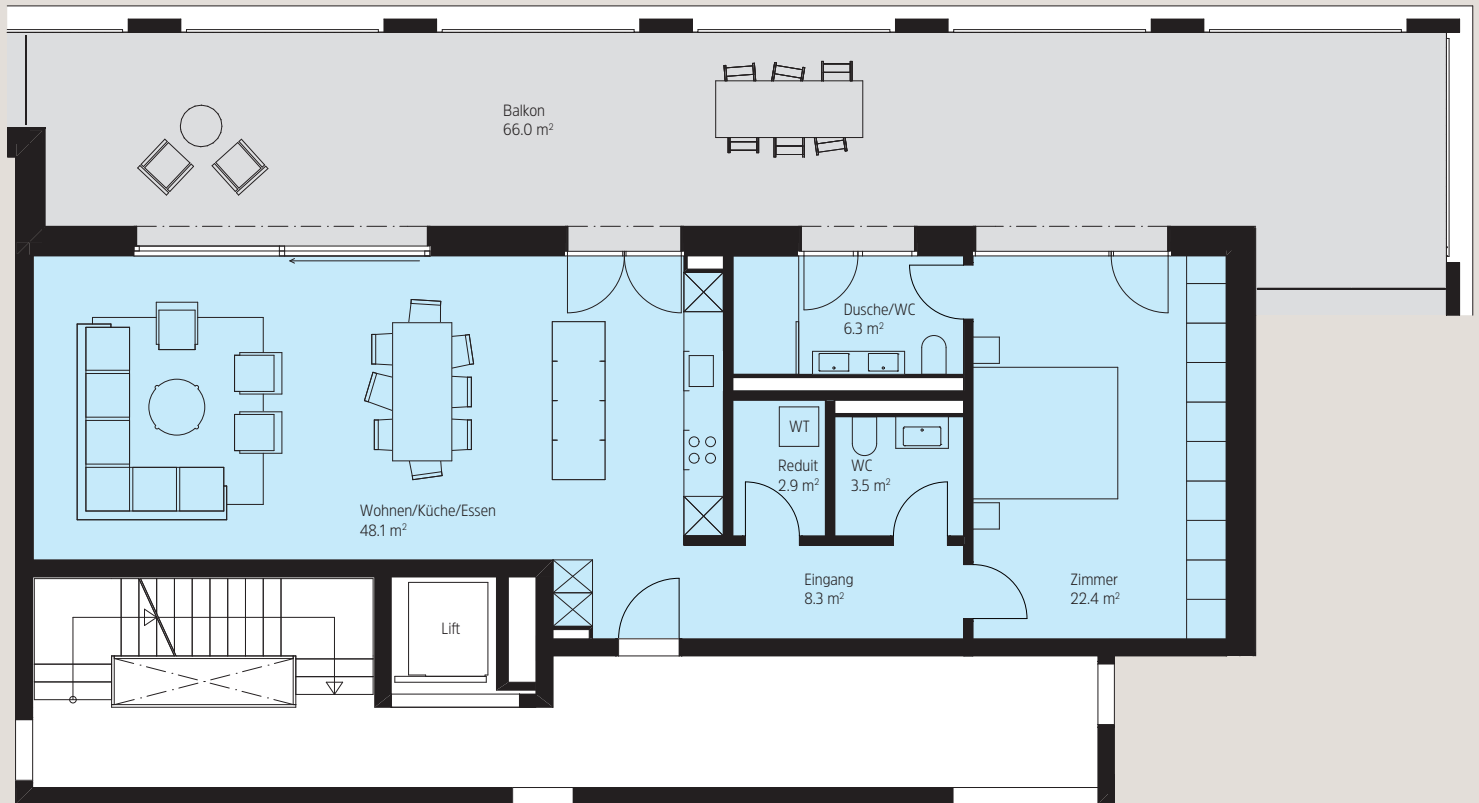

## Haus A Wohnung A2.0

Zimmer: 2.5  
Etage: Erdgeschoss  
Wohnfläche: 94.7 m<sup>2</sup>  
Balkonfläche: 66.0 m<sup>2</sup>

0 1 2 3 4 5 m

Alle Angaben, Pläne, Zeichnungen usw. sind unverbindlich.  
Änderungen und Zwischenverkauf bleiben vorbehalten.