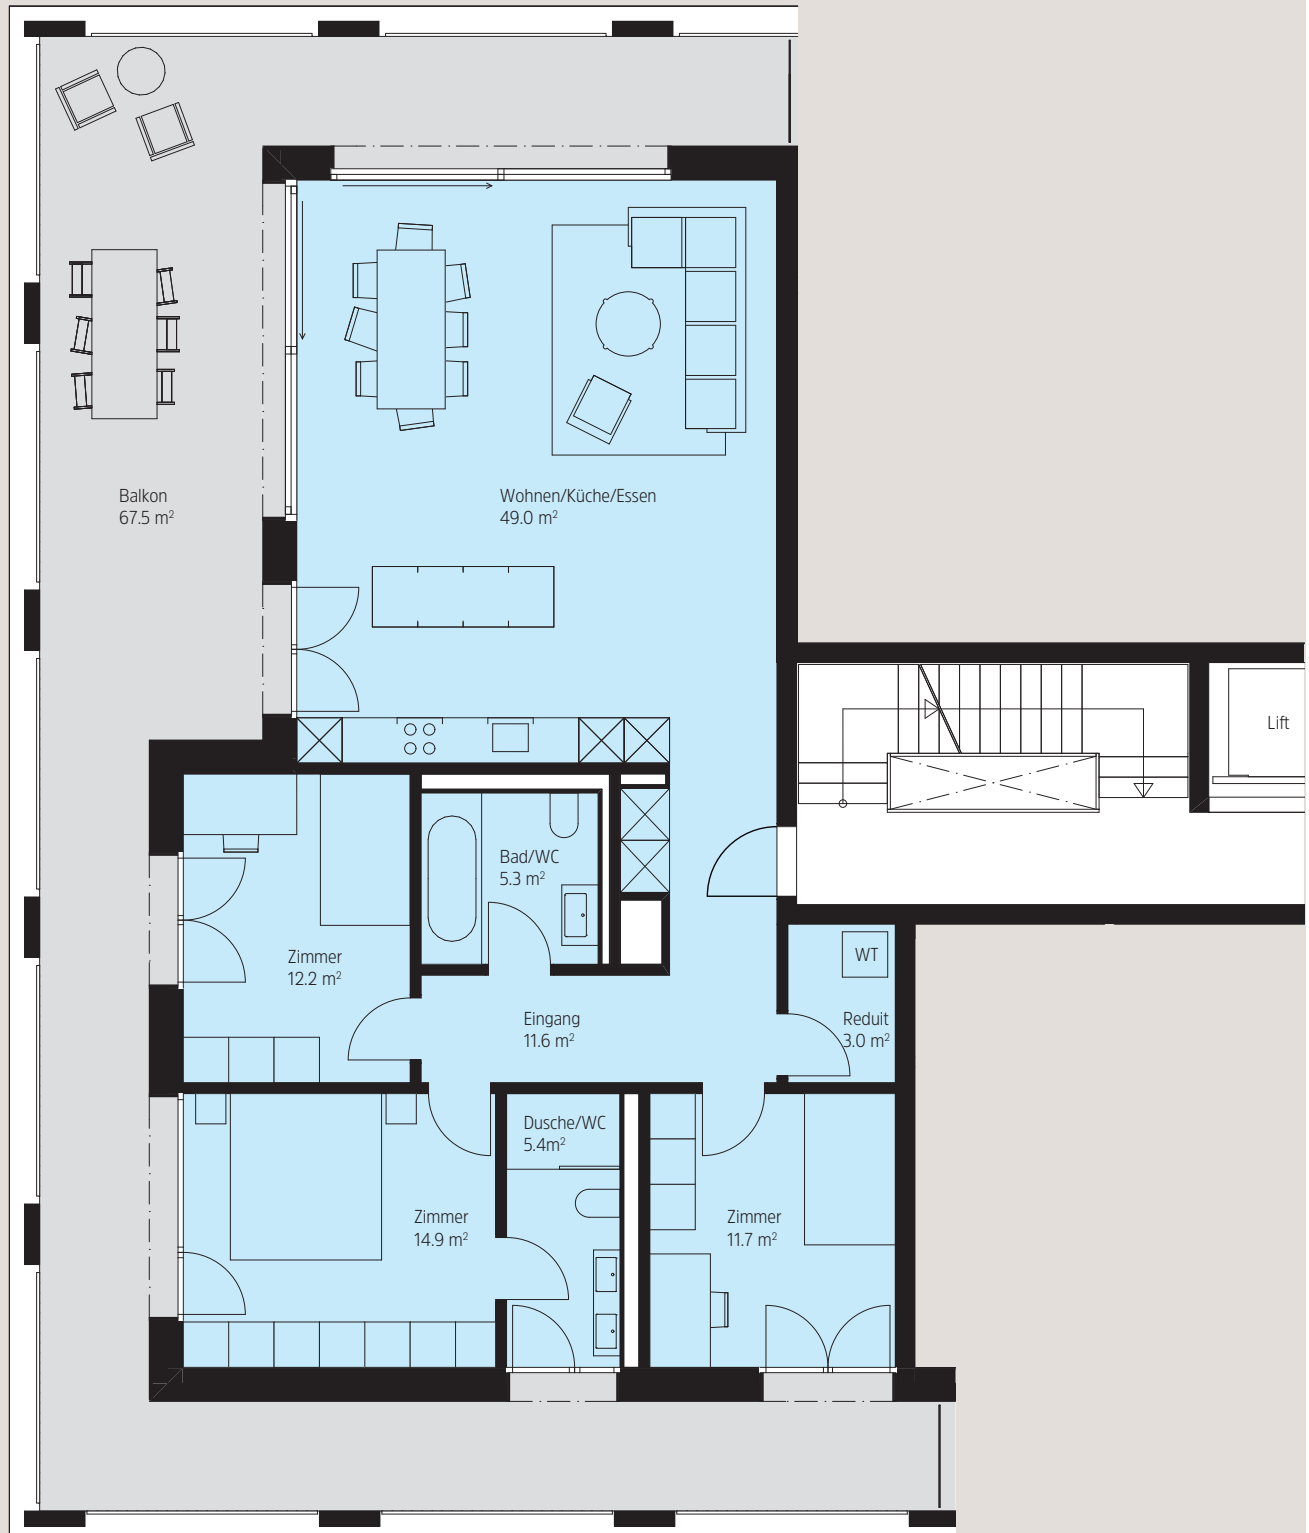

breeze

eine Brise besser wohnen

Haus A Wohnung A1.1/A1.2/A1.3/A1.4

Zimmer: 4.5
Etagen: 1. bis 4. Obergeschoss
Wohnfläche: 118.6 m²
Balkonfläche: 67.5 m²

Alle Angaben, Pläne, Zeichnungen usw. sind unverbindlich.
Änderungen und Zwischenverkauf bleiben vorbehalten.