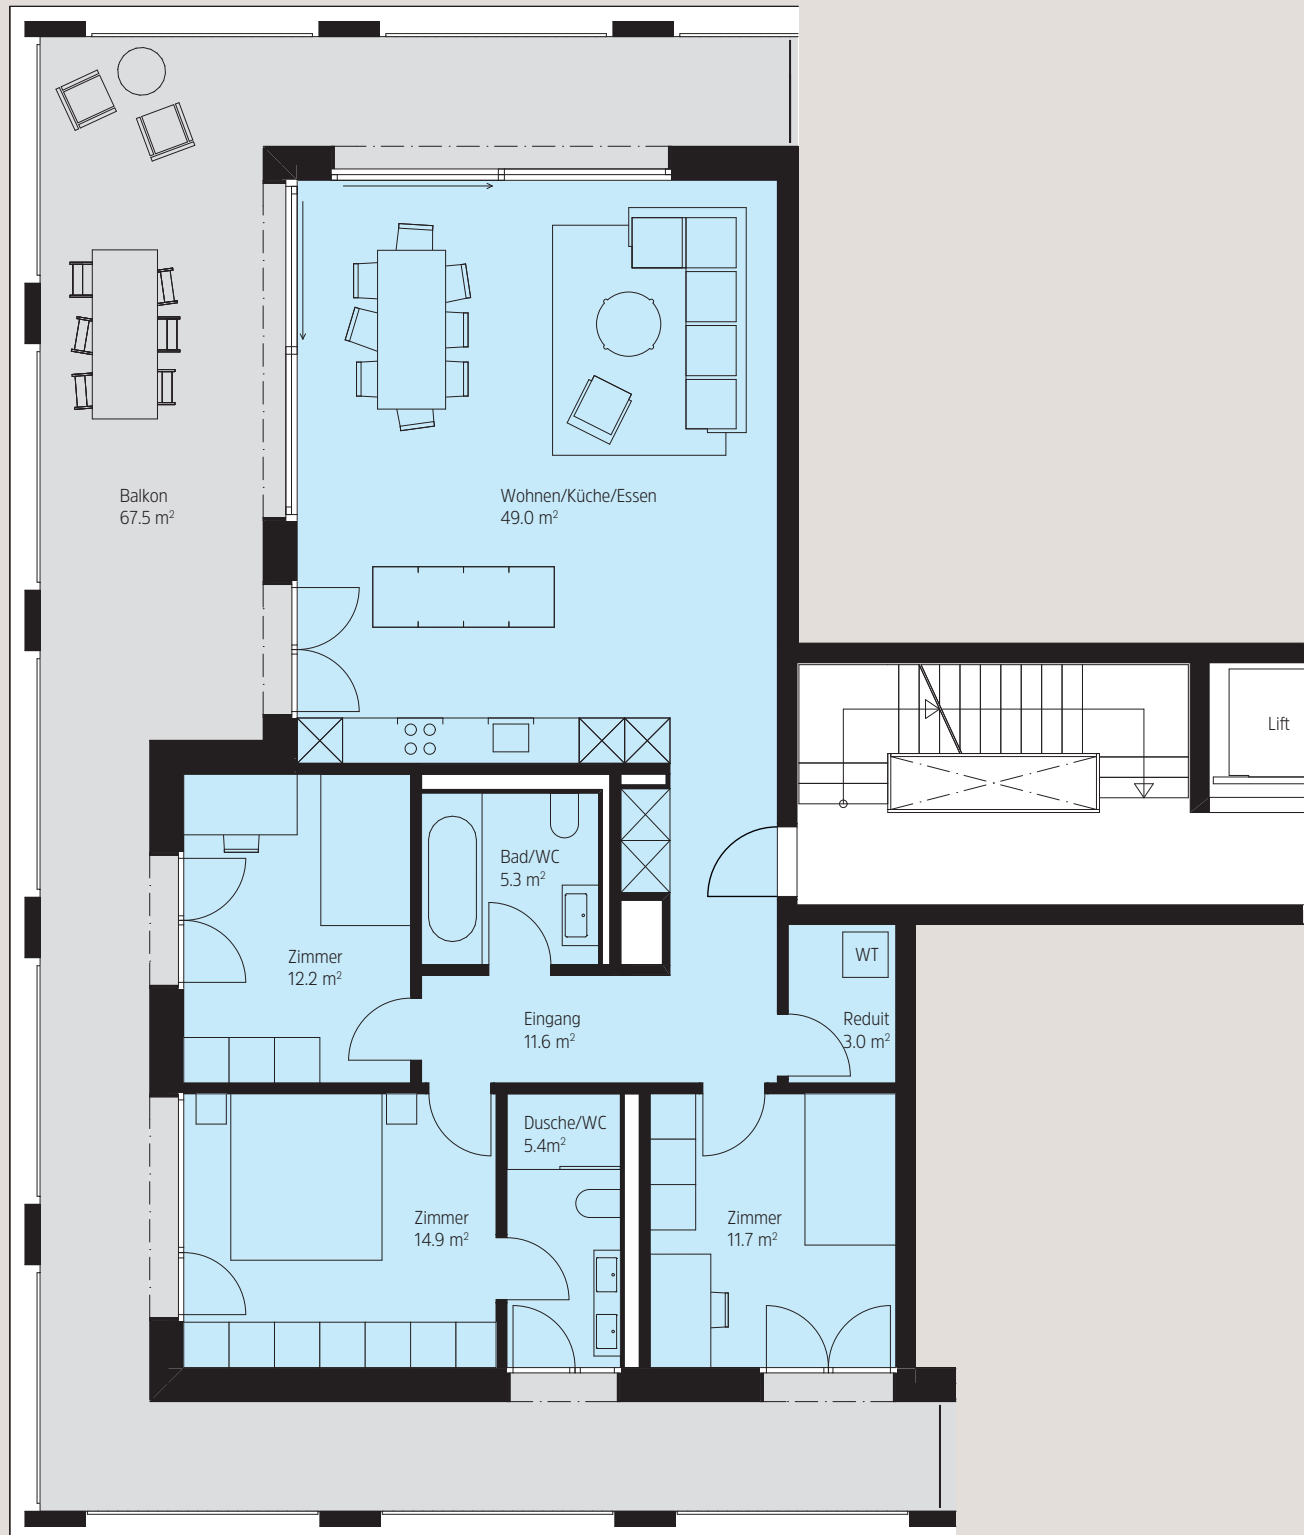

# breeze

eine Brise besser wohnen

## Haus A Wohnung A1.0

Zimmer: 4.5  
Etagen: Erdgeschoss  
Wohnfläche: 118.6 m<sup>2</sup>  
Balkonfläche: 67.5 m<sup>2</sup>

Alle Angaben, Pläne, Zeichnungen usw. sind unverbindlich.  
Änderungen und Zwischenverkauf bleiben vorbehalten.