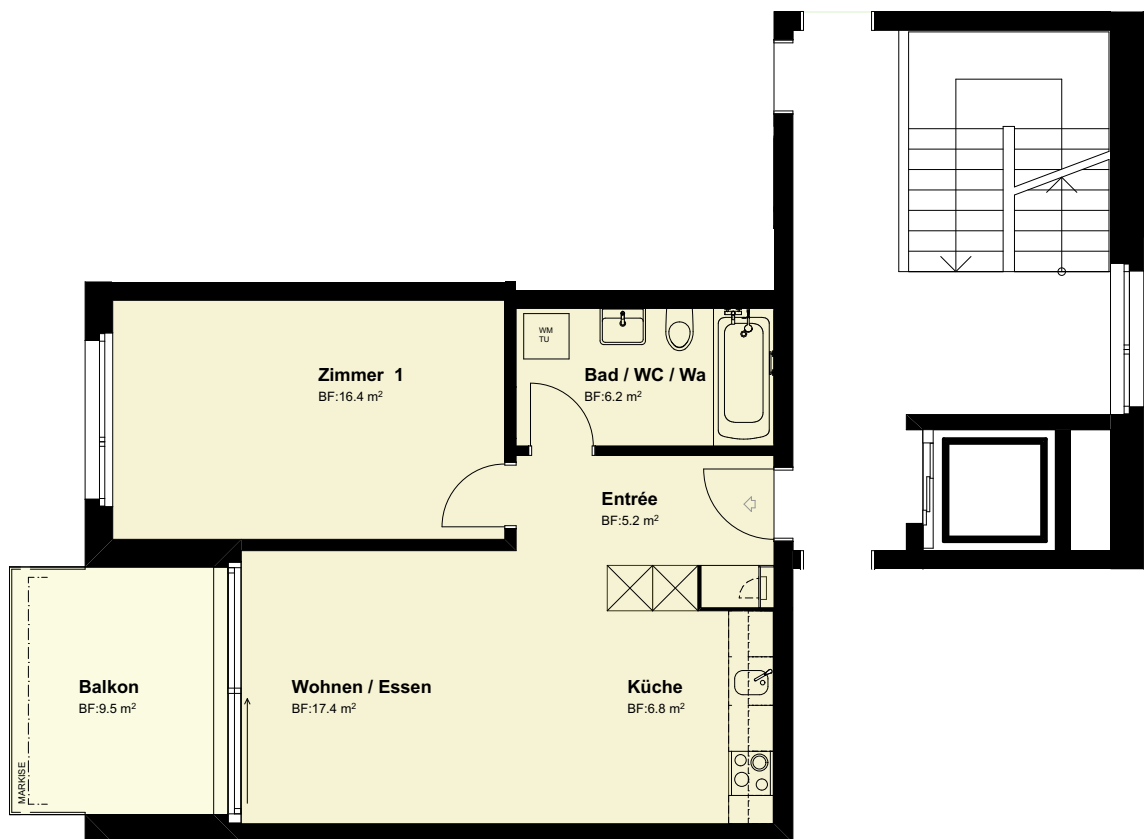

1. - 3. OBERGESCHOSS

HAUS 27+19

WHG. : 1.203 / 1.303 / 1.403
3.203 / 3.303 / 3.403

2½ Zimmer

Nettowohnfläche : 52.0 m²

Balkon : 9.5 m²

LAGE WOHNUNGEN

1:100