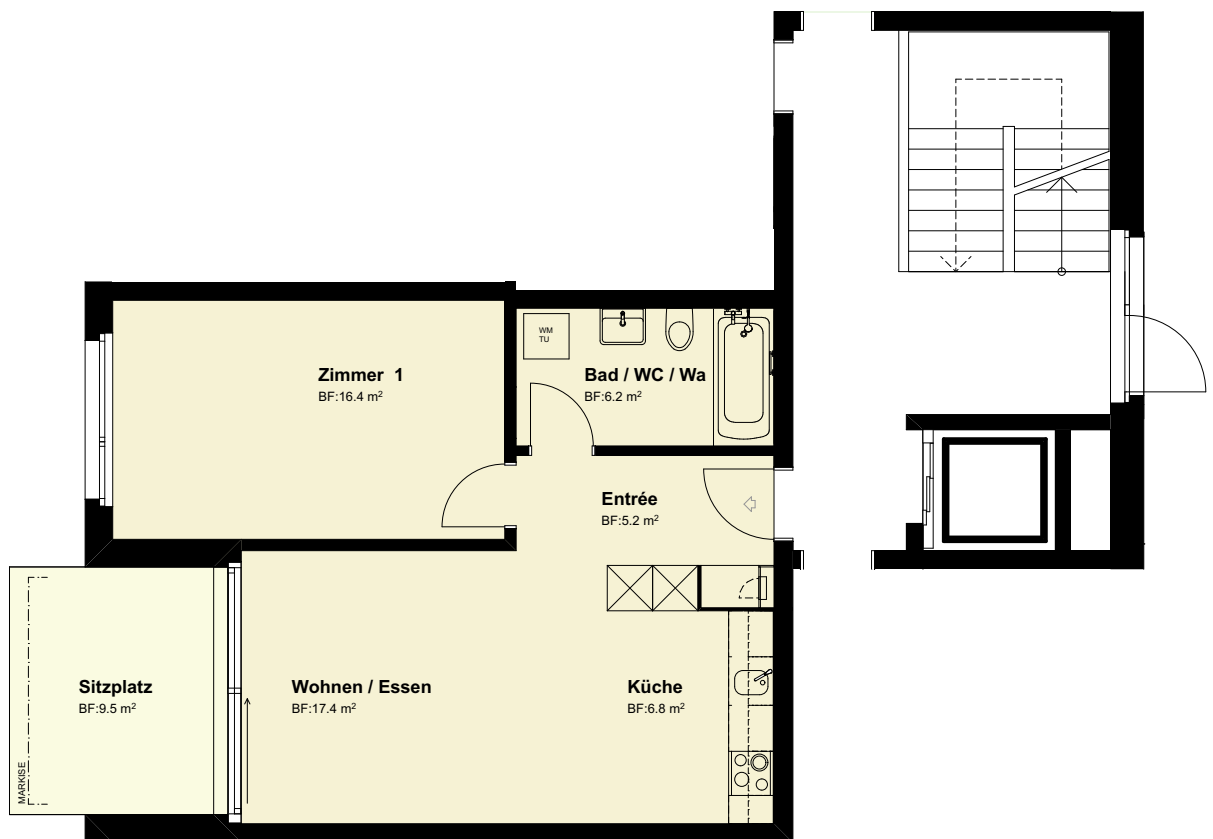

## HAUS 27+19

WHG. : 1.103 / 3.103

2½ Zimmer

Nettowoohnfläche : 52.0 m<sup>2</sup>

Sitzplatz : 9.5 m<sup>2</sup>

LAGE WOHNUNGEN

1:100