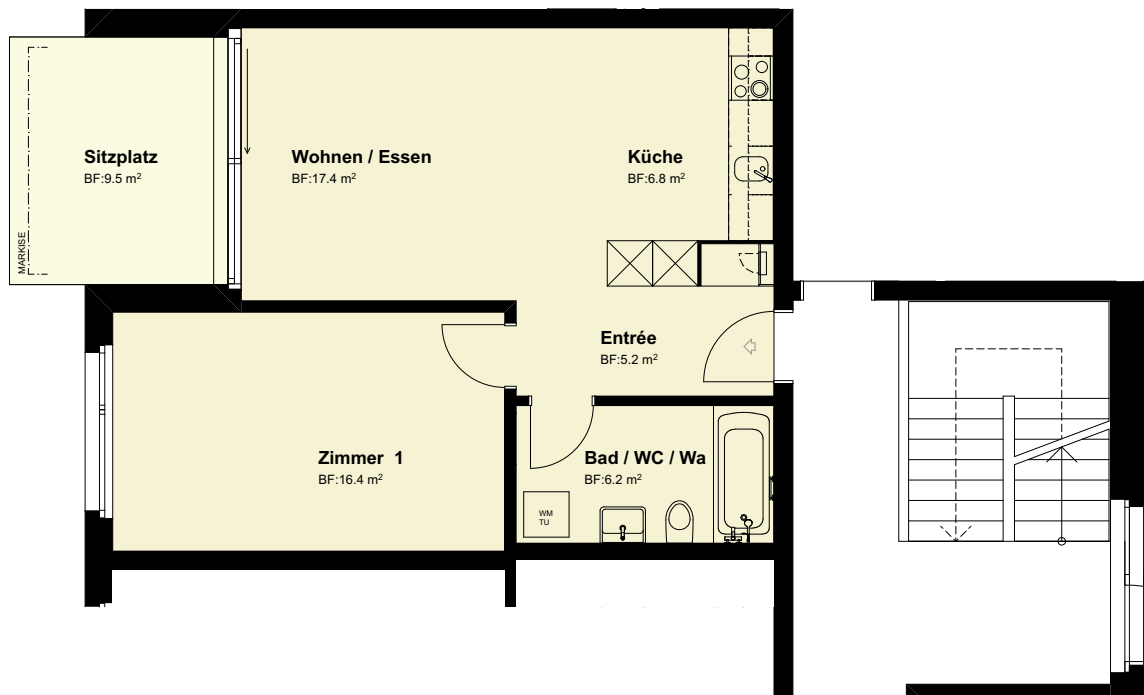

ERDGESCHOSS

HAUS 27+19

WHG. : 1.102 / 3.102

2½ Zimmer

Nettowohnfläche : 52.0 m²

Sitzplatz : 9.5 m²

LAGE WOHNUNGEN

1:100