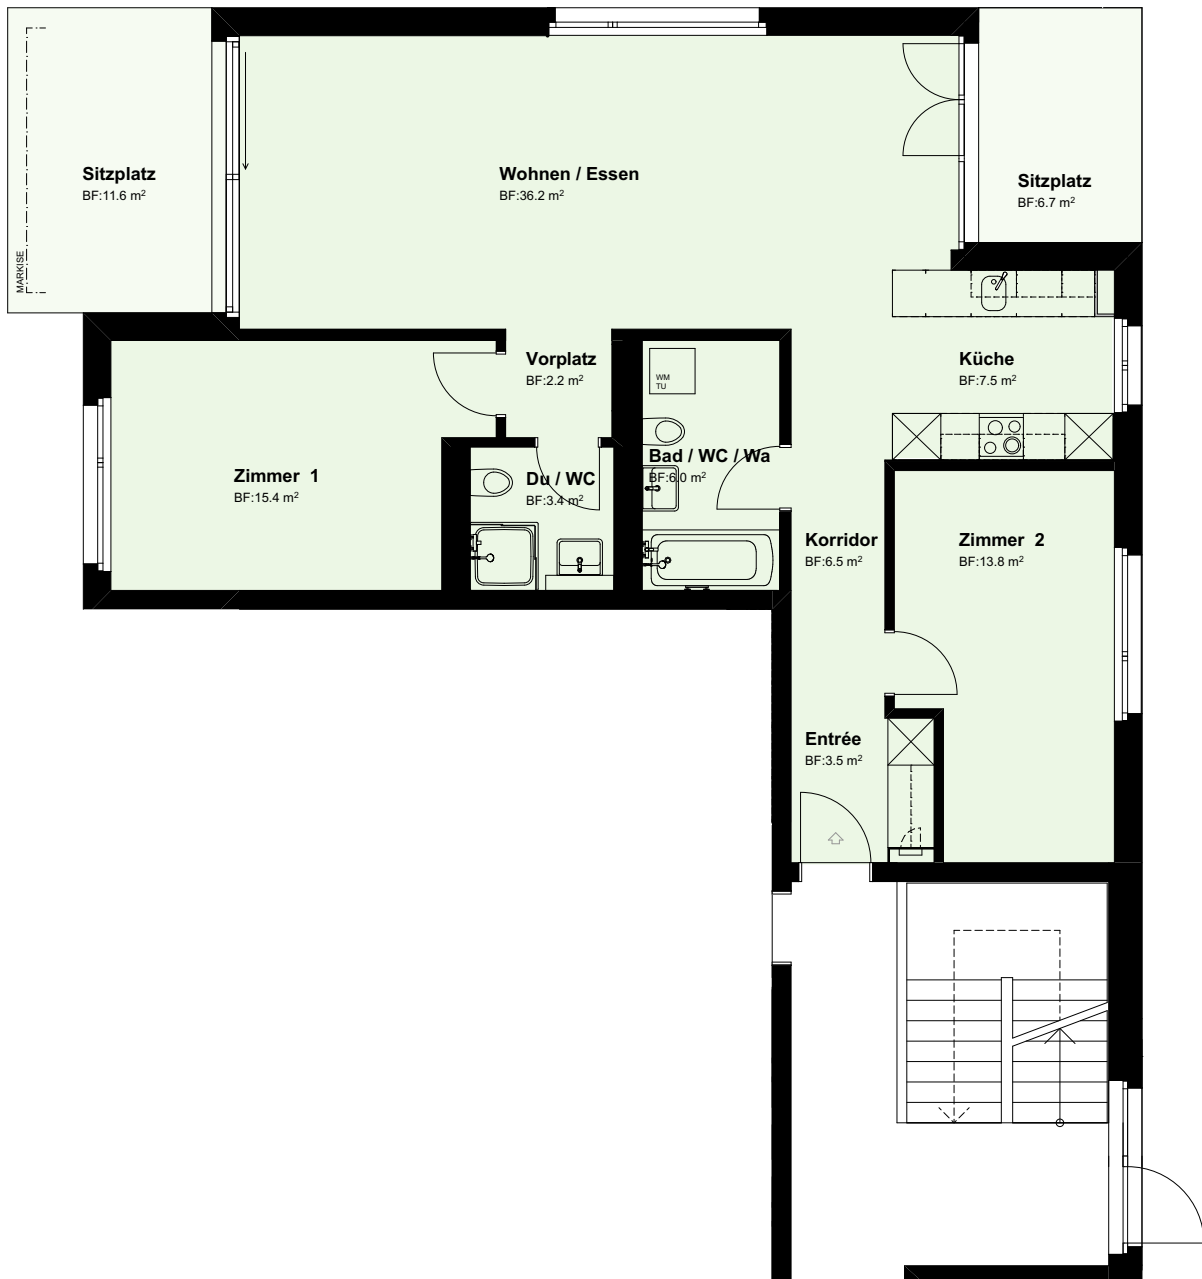

## HAUS 27+19

WHG. : 1.101 / 3.101

3½ Zimmer

Nettowohnfläche : 94.5 m<sup>2</sup>

Sitzplatz : 18.3 m<sup>2</sup>

LAGE WOHNUNGEN

1:100