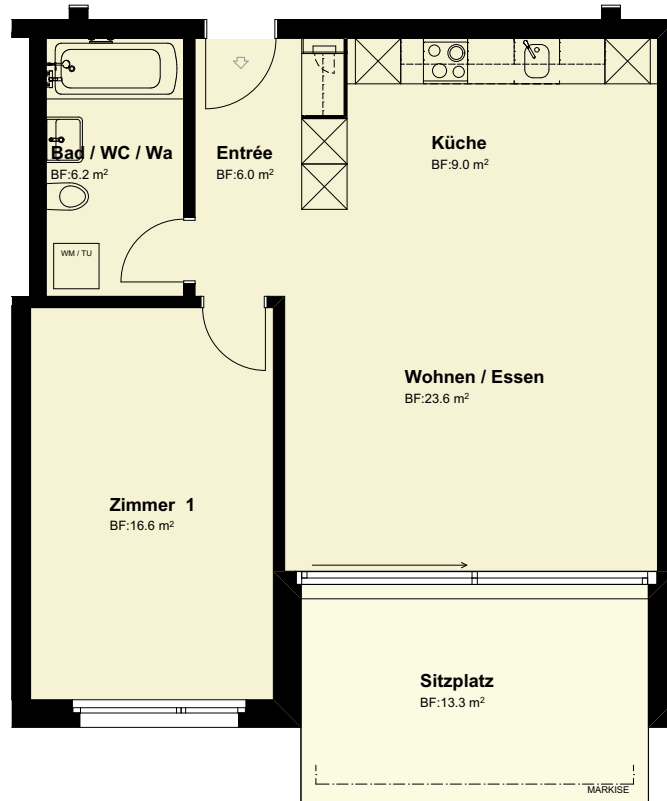

ERDGESCHOSS

HAUS 23

WHG. : 2.102

LAGE WOHNUNGEN

2½ Zimmer

Nettowohnfläche : 61.4 m²

Sitzplatz : 13.3 m²

1:100