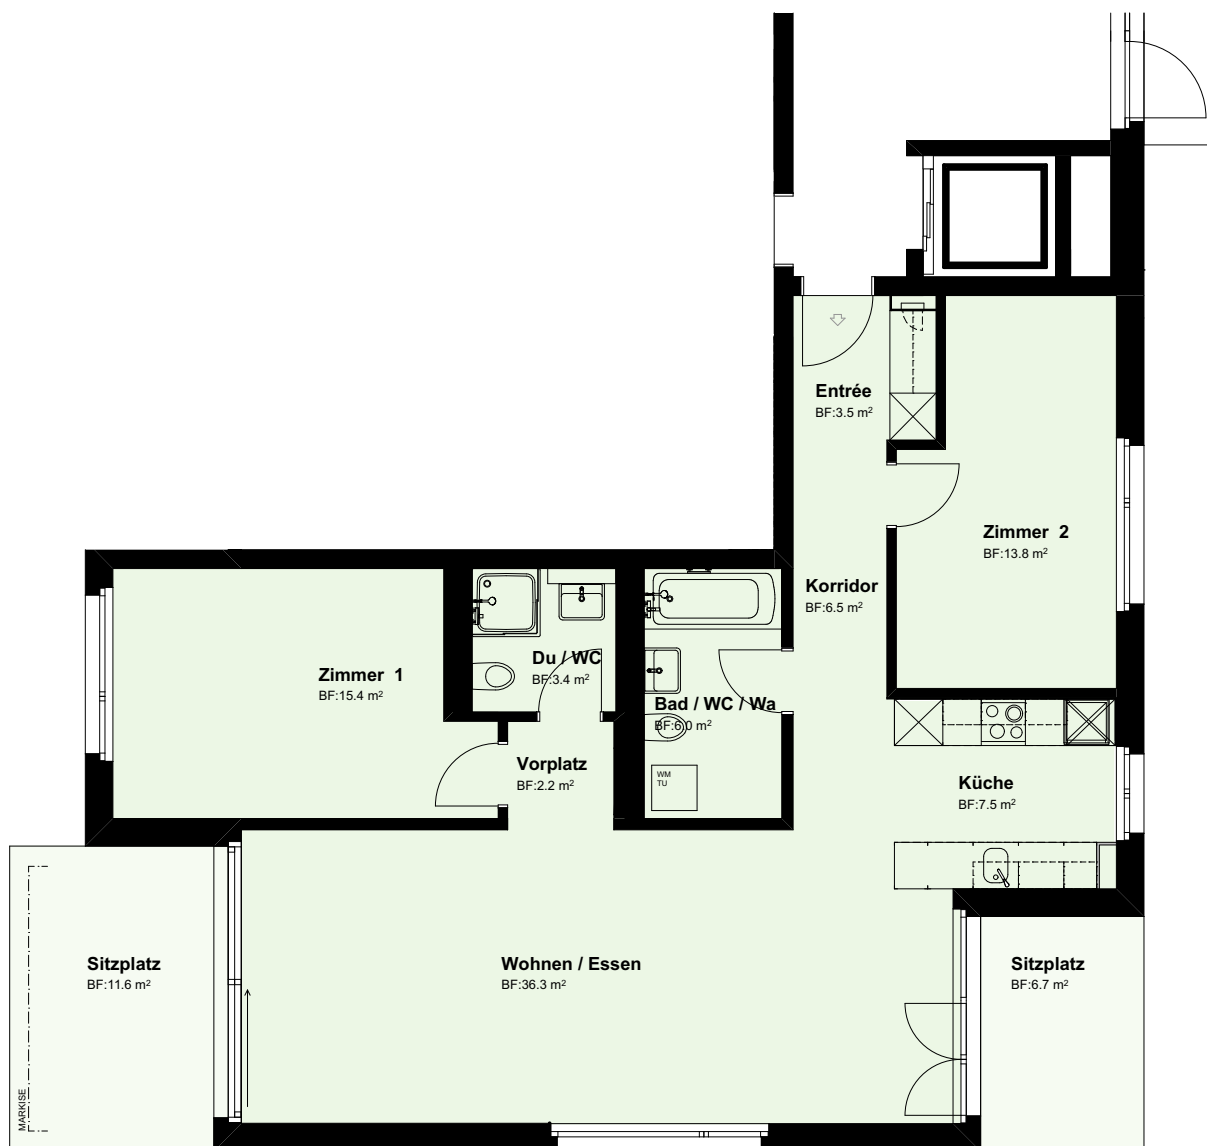

ERDGESCHOSS

HAUS 27+19

WHG. : 1.104 / 3.104

3½ Zimmer

Nettowohnfläche : 94.5 m²

Sitzplatz : 18.3 m²

LAGE WOHNUNGEN

1:100