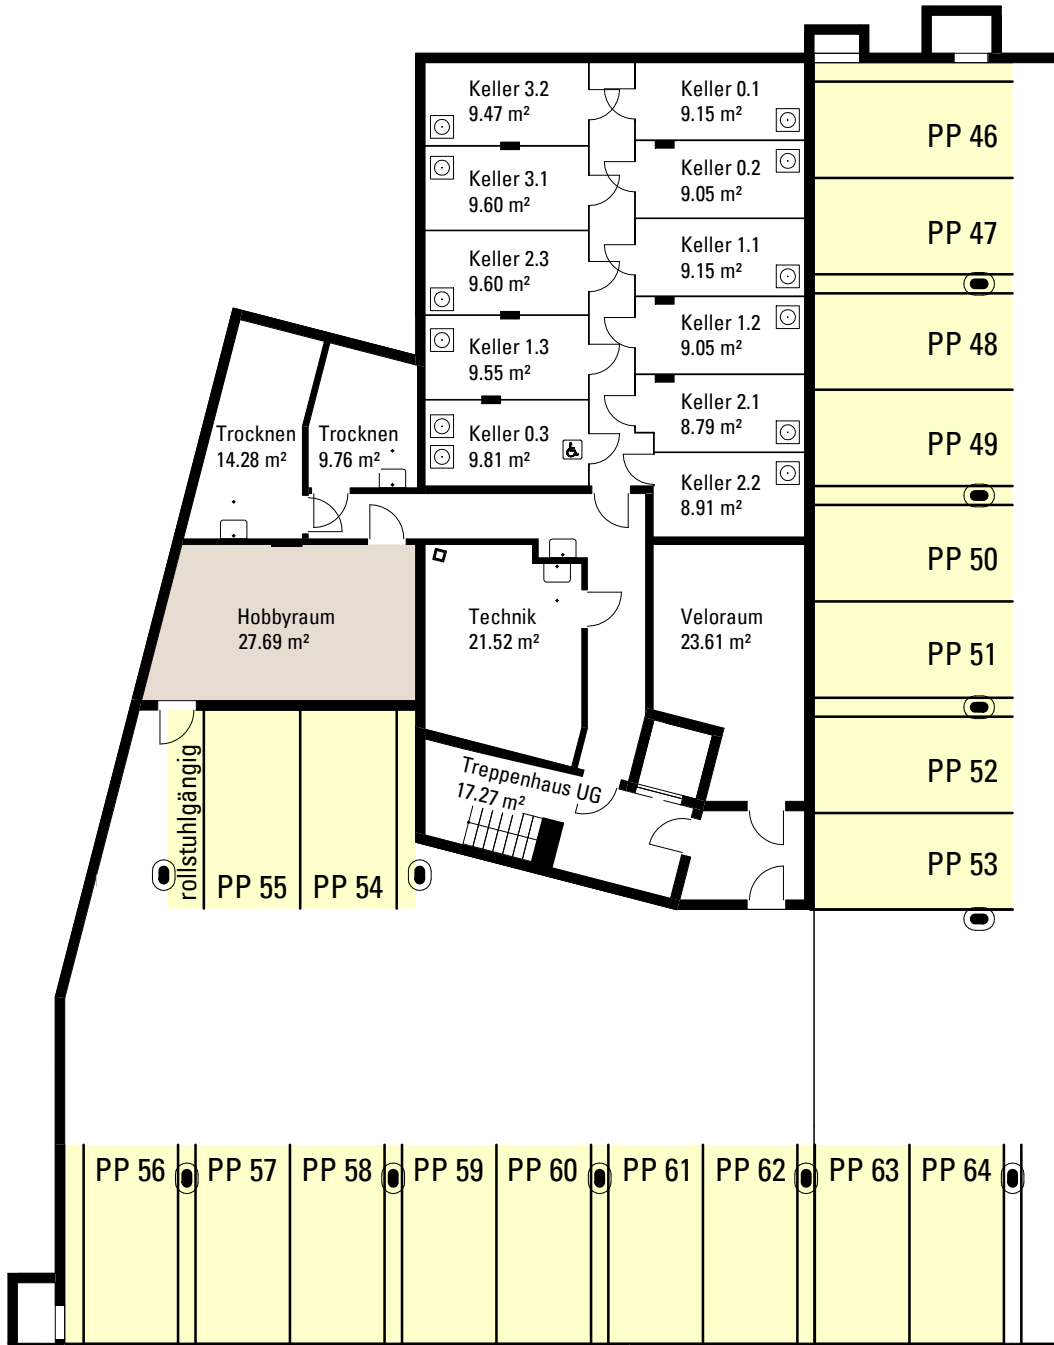

Überbauung SCALA

Haus A / Tiefgarage

Parkplätze, Keller

+ Hobbyraum

MST 1:200

0m 10m