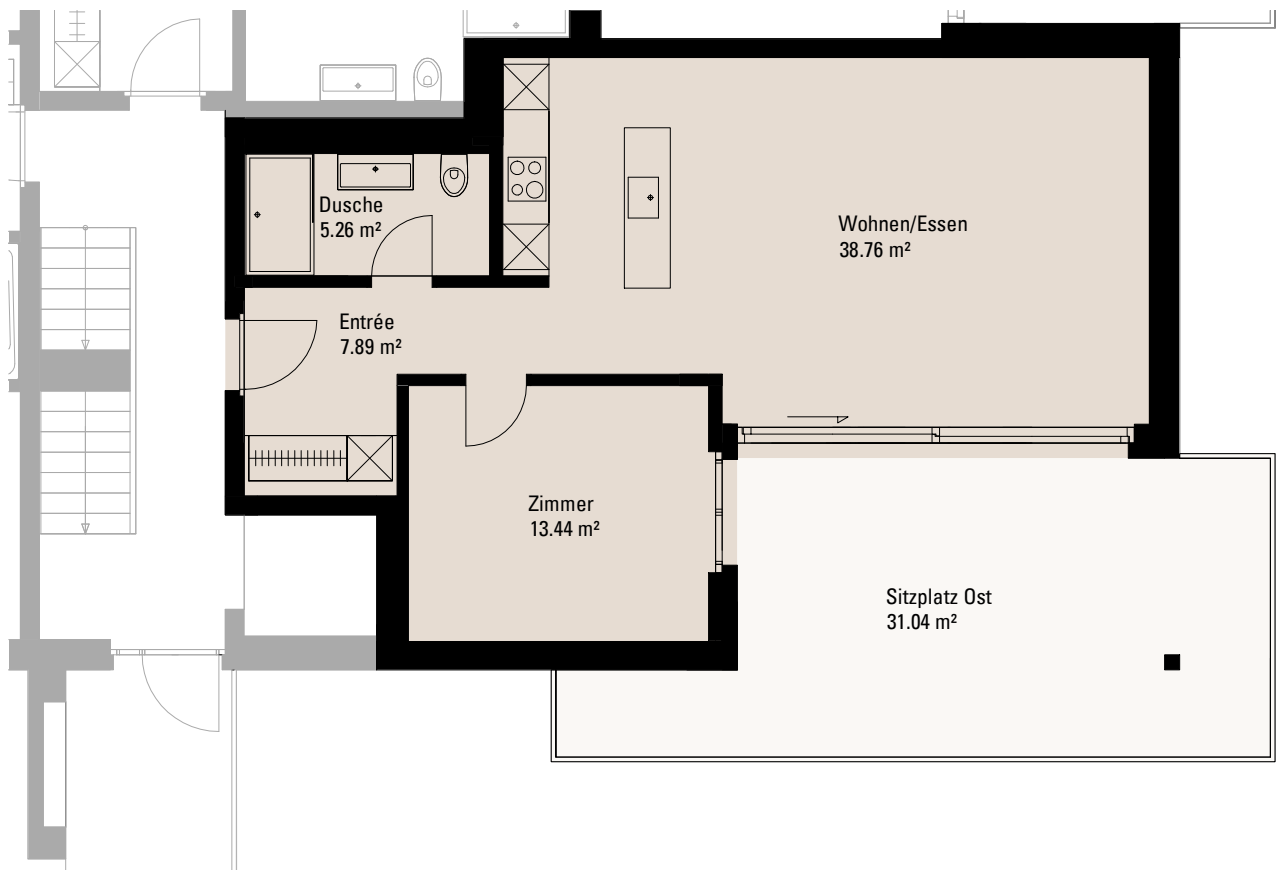

Überbauung SCALA

Haus A / Erdgeschoss
Wohnung 0.1

Haus A

2 ½ Zimmer

Nettowohnfläche: 65.4 m²
Sitzplatz Ost: 31.0 m²

MST 1:100