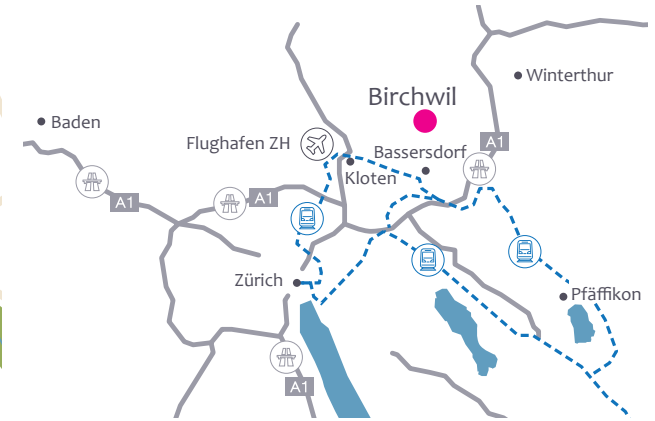

BIRCHWIL

LAGE – MIRA

DISTANZEN

Zeit- und Distanzangaben in Minuten

Ort	km	15 min	30 min
Bassersdorf	3	5	22
Winterthur	12	17	30
Zürich Flughafen	7	13	27
Zürich HB	18	25	40
Bern	135	100	91

Alle Angaben sind Circaangaben. Änderungen bleiben vorbehalten.