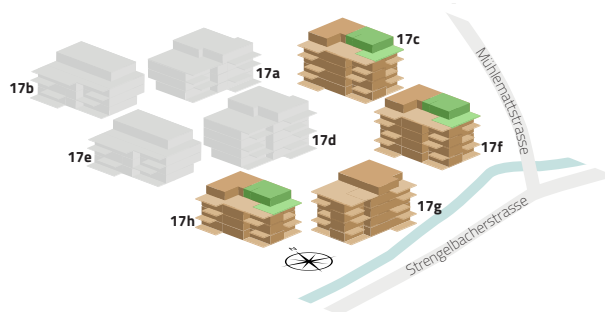

17h-10/17c-13/17f-13

2.5 ZIMMER ATTIKA

Zimmer	2.5
Etage	Attika
Wohnfläche	60.0 m ²
Terrasse	66.5 m ²

Alle Flächenmasse sind gerundet.
Änderungen bleiben vorbehalten.

Masstab 1:100