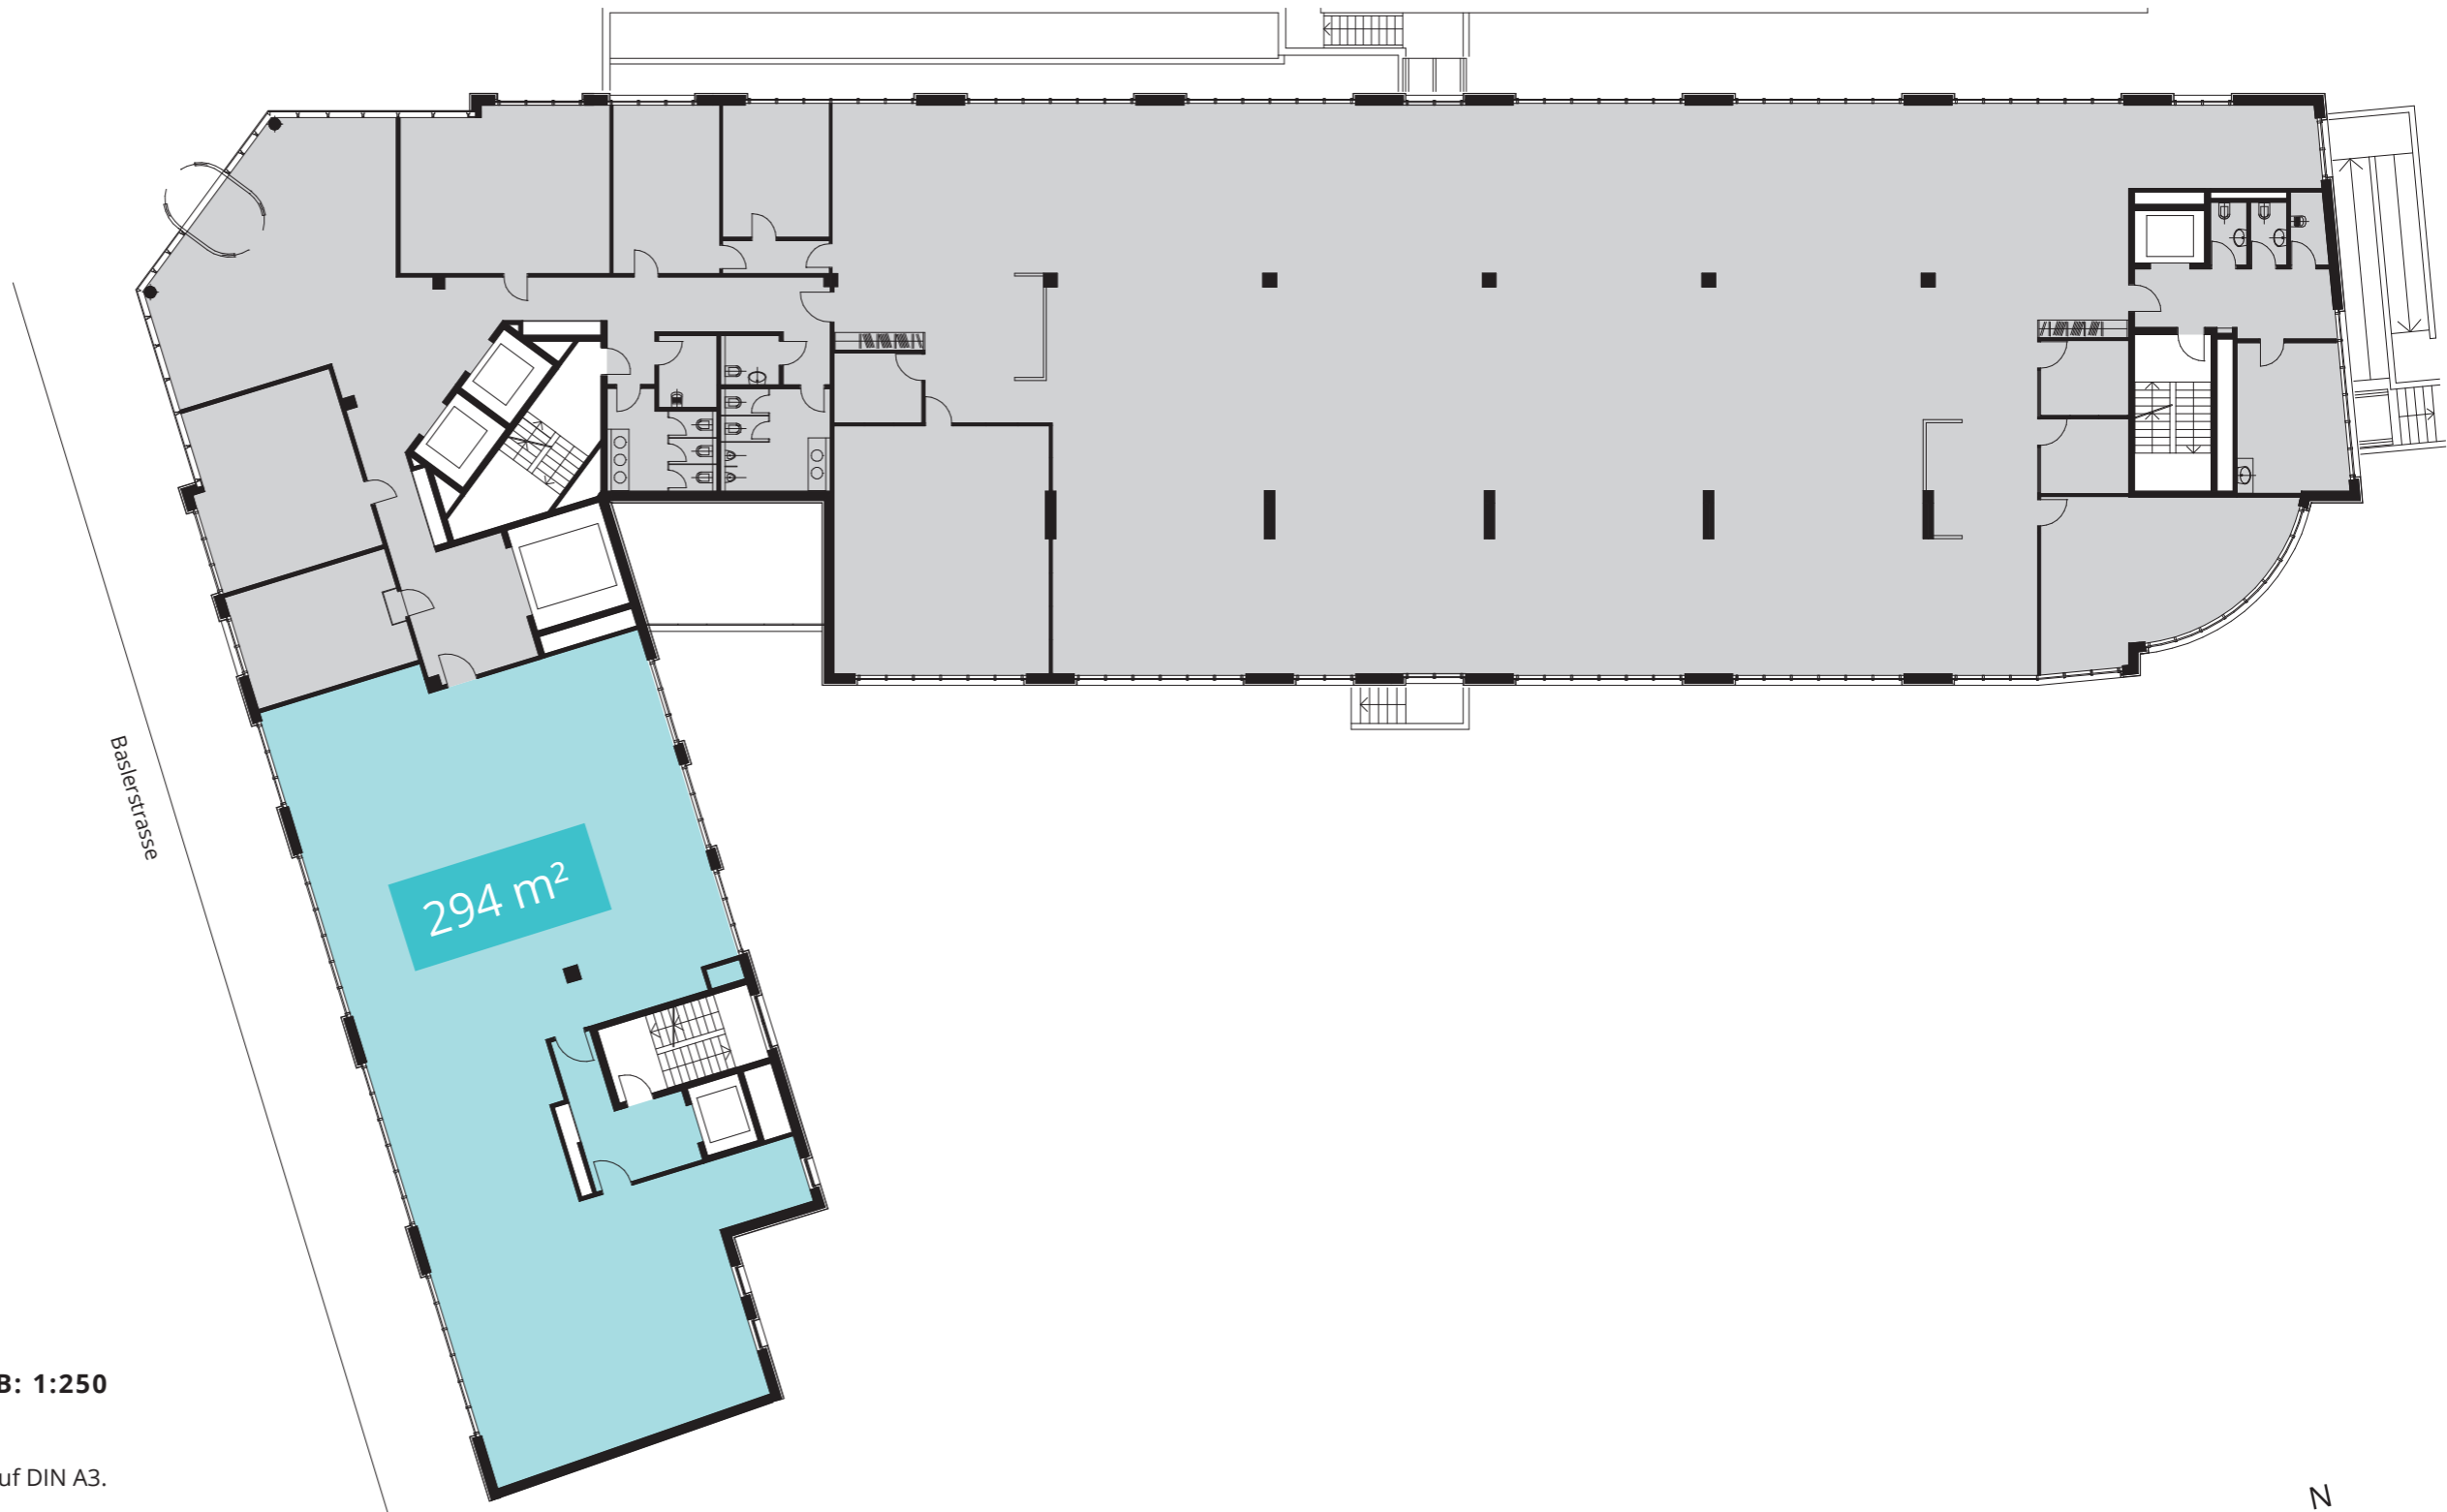

BASLERSTRASSE  
4600 OLTEN **90**

**ERDGESCHOSS**

294 m<sup>2</sup>

0 5 10 20m **MASSTAB: 1:250**

Masstab 1:250 bei unskaliertem Ausdrucken auf DIN A3.  
Grundrisse sind nicht verbindlich.

**Baslerstrasse 90, 4600 Olten**