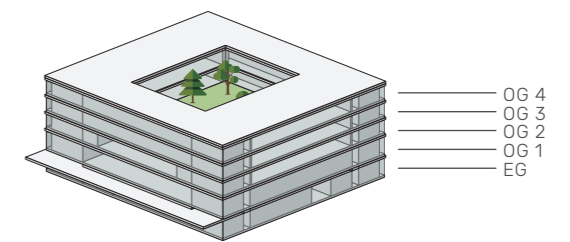

NEO

WINTERTHUR

63 PP

NEO

WINTERTHUR

VARIANTE CC01

1'234 m²

Etage

EG

■ EVENT-CATERING/CO-WORKING/SHOWROOM

NEO

WINTERTHUR

39 PP

Etage UG

LAGER

Lager Restaurant	20 m ²
Lageraum 1	85 m ²
Lageraum 2	85 m ²
Lageraum AR	12 m ²
Lageraum 3	111 m ²
Lageraum 4	111 m ²