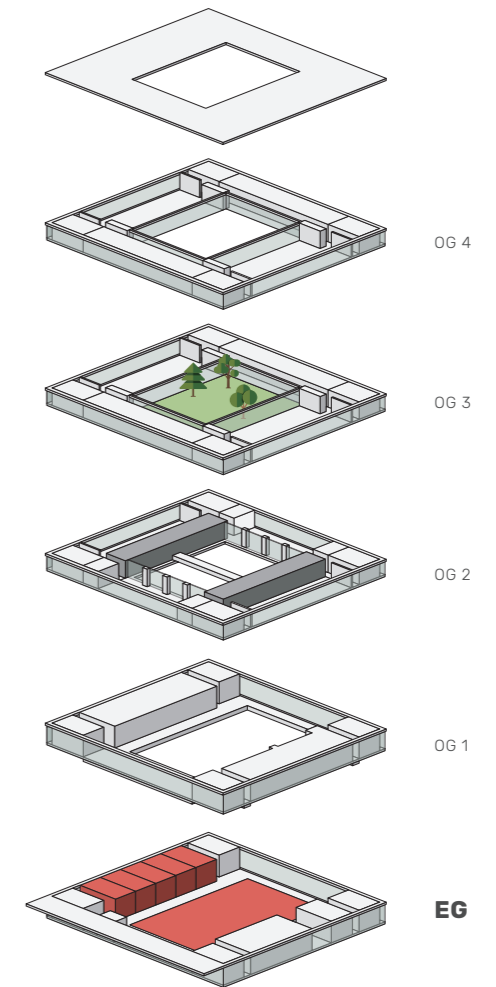

NEO

WINTERTHUR

63 PP

NEO

WINTERTHUR

VARIANTE CC01

1'234 m²

Etage

EG

■ EVENT-CATERING/CO-WORKING/SHOWROOM

NEO

WINTERTHUR

39 PP

Etage UG

LAGER

Lager Restaurant	20 m ²
Lageraum 1	85 m ²
Lageraum 2	85 m ²
Lageraum AR	12 m ²
Lageraum 3	111 m ²
Lageraum 4	111 m ²