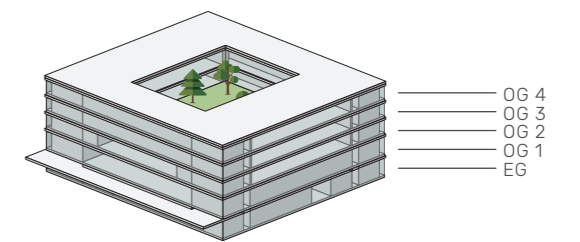

NEO

WINTERTHUR

63 PP

NEO

WINTERTHUR

VARIANTE CC01

1'234 m²

Etage

EG

■ EVENT-CATERING/CO-WORKING/SHOWROOM

NEO

WINTERTHUR

39 PP

Etage UG

LAGER

Lager Restaurant	20 m ²
Lageraum 1	85 m ²
Lageraum 2	85 m ²
Lageraum AR	12 m ²
Lageraum 3	111 m ²
Lageraum 4	111 m ²