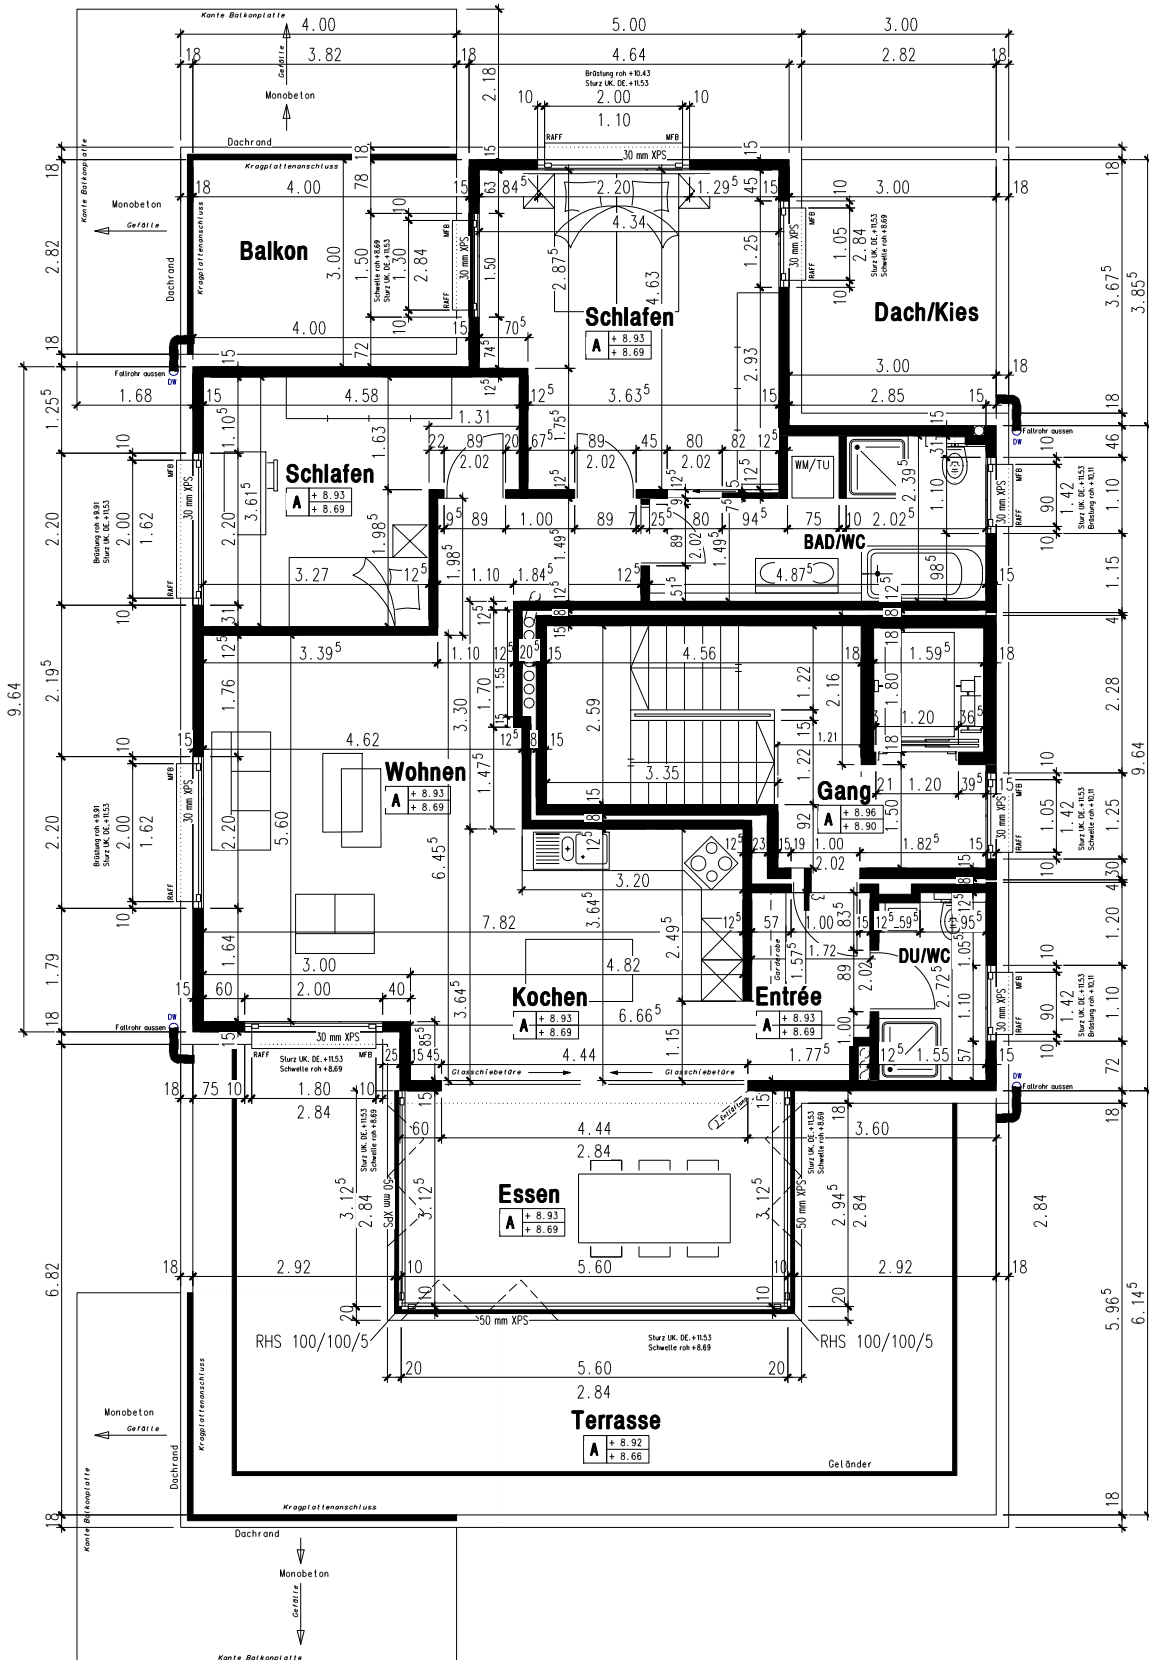

Grundriss Attika Ost

Grundriss Attika Ost

Netto Wohnfläche ohne Aussenwände 115.43m²

Balkonfläche: 5.92m²

Terrassenfläche: 30.27m²