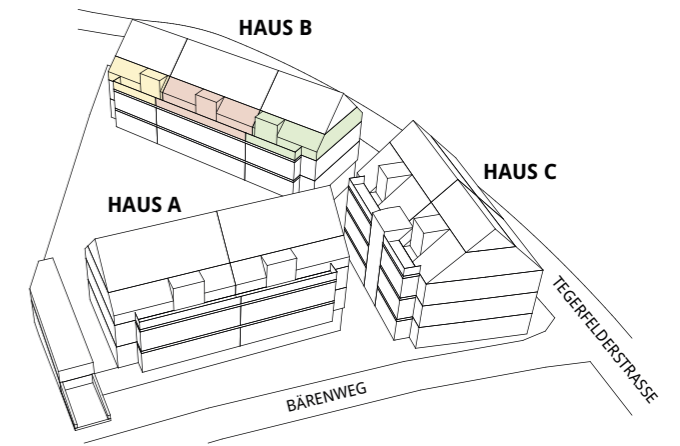

Haus B

2. OBERGESCHOSS

4.5-Zimmer-Maisonettewohnung	B9
Nettogeschossfläche	135.8 m ²
Balkon	14.2 m ²

2.5-Zimmer-Maisonettewohnung	B8
Nettogeschossfläche	123.0 m ²
Balkon	21.1 m ²

4.5-Zimmer-Maisonettewohnung	B7
Nettogeschossfläche	135.8 m ²
Balkon	14.2 m ²

Haus B
DACHGESCHOSS