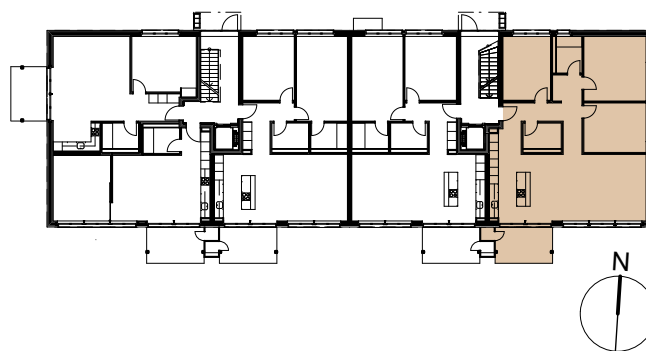

# Erdgeschoss rechts, Nr. 12

## 4 1/2 Zimmer Wohnung

Nettowoohnfläche 115.26 m<sup>2</sup>  
Sitzplatz / Reduit 10.02 m<sup>2</sup>

Massstab 1:100

Vermietung und Verwaltung:  
Livit AG, Real Estate Management,  
Altstetterstrasse 124, 8048 Zürich,  
T 058 360 33 33,  
www.livit.ch