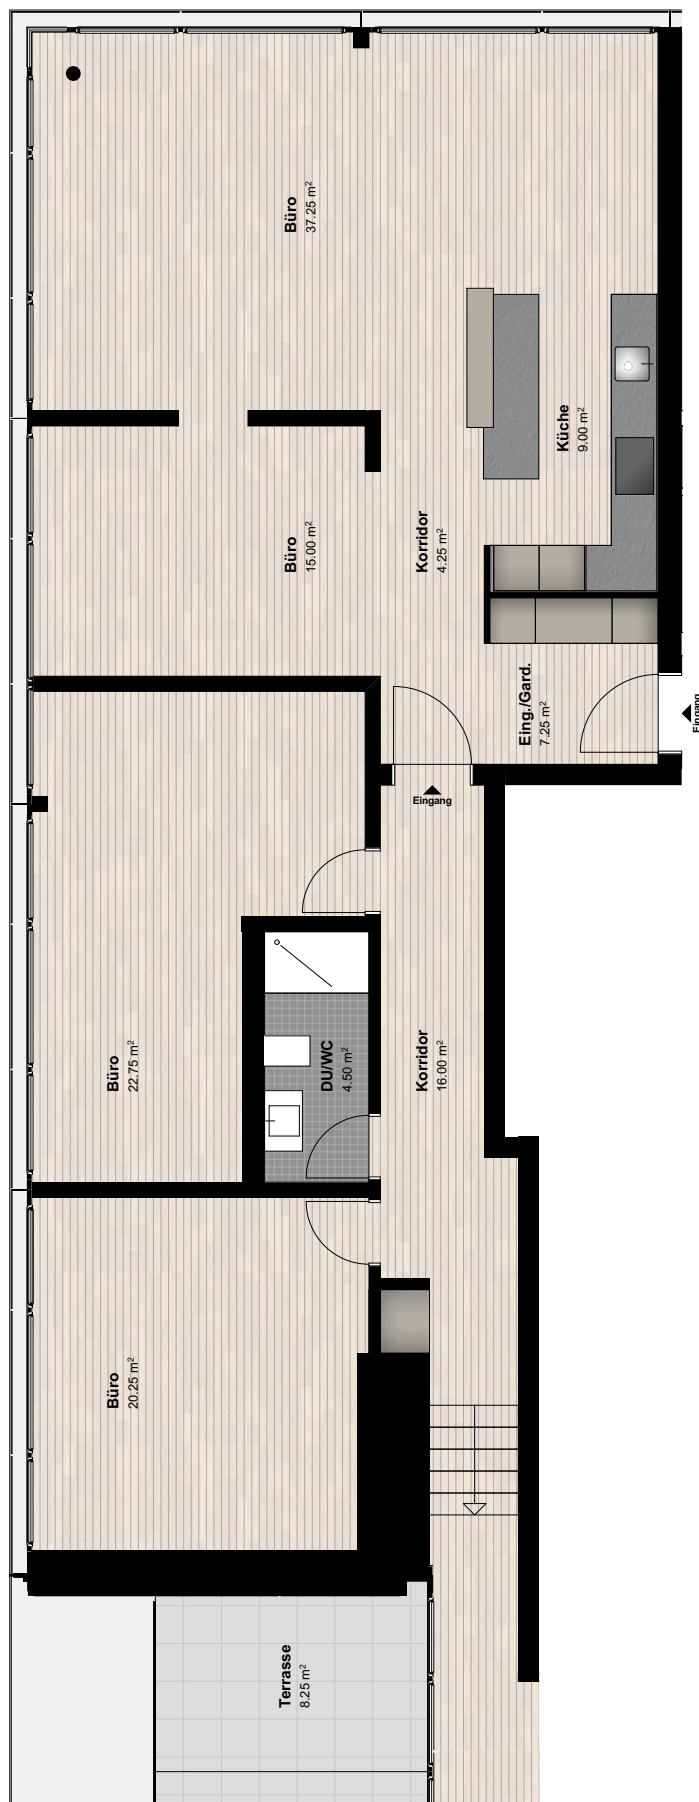

VERMIETUNGSPLAN WOHNUNG I

Umbau zu Büro (Vermögenszentrum)

4¹/₂- Zimmerwohnung · Inseliquai 12 Luzern · 6. Obergeschoss

HNF = 136.2 m² · NNF = 8.0 m² · ANF = 8.5

Masstab 1:100