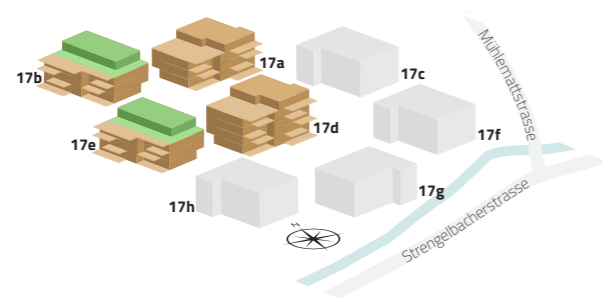

17b-07/17e-07

4.5 ZIMMER

ATTIKA

Zimmer	4.5
Etage	2. Obergeschoss & Attika
Wohnfläche	151.5 m <sup>2</sup>
Terrasse	144.0 m <sup>2</sup>

Alle Flächenmasse sind gerundet.  
Änderungen bleiben vorbehalten.

Massstab 1:100

Ebene 2 Attika

Ebene 1 2. OG (Wohnung 17a-07)/3. OG (Wohnung 17d-09)