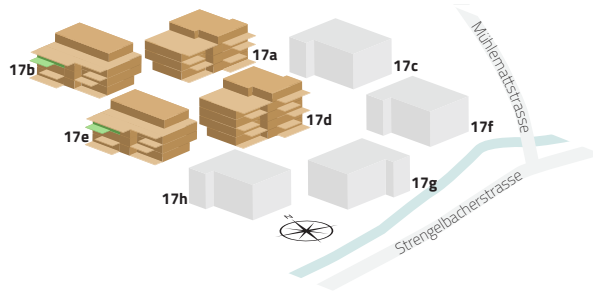

17b-05/17e-05

4.5 ZIMMER

2. OG

Zimmer	4.5
Etage	2. Obergeschoss
Wohnfläche	129.0 m ²
Loggia	16.0 m ²

Alle Flächenmasse sind gerundet.
Änderungen bleiben vorbehalten.

Massstab 1:100

0 m 5 m