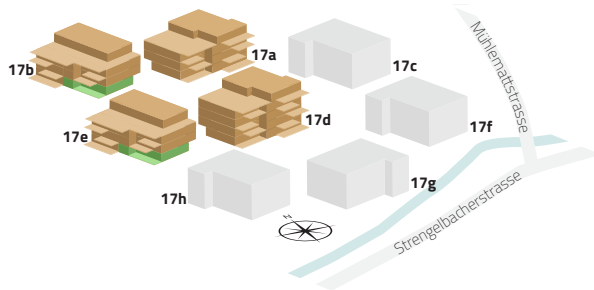

17b-02/17e-02

3.5 ZIMMER ERDGESCHOSS

Zimmer	3.5
Etage	Erdgeschoss
Wohnfläche	109.5 m ²
Sitzplatz	22.5 m ²

Alle Flächenmasse sind gerundet.
Änderungen bleiben vorbehalten.

Masstab 1:100

Gartenanteil (gemäss separatem Plan)