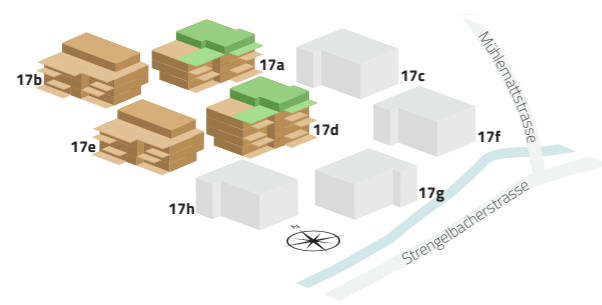

17a-07/17d-09

5.5 ZIMMER

ATTIKA

Zimmer	5.5
Etage	2./3. Obergeschoss & Attika
Wohnfläche	155.0 m ²
Terrassen	145.5 m ²

Alle Flächenmasse sind gerundet.
Änderungen bleiben vorbehalten.

Massstab 1:100

0 m 5 m

Ebene 1 2. OG (Wohnung 17a-07)/3. OG (Wohnung 17d-09)

Ebene 2 Attika