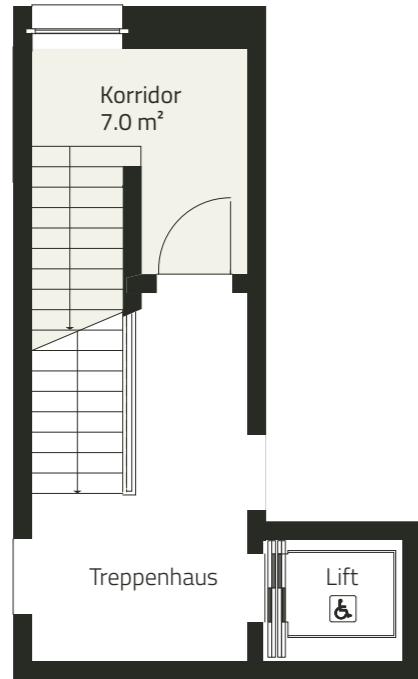

17a-07/17d-09

5.5 ZIMMER

ATTIKA

Zimmer	5.5
Etage	2./3. Obergeschoss & Attika
Wohnfläche	155.0 m ²
Terrassen	145.5 m ²

Alle Flächenmasse sind gerundet.
Änderungen bleiben vorbehalten.

Massstab 1:100

0 m 5 m

Ebene 1 2. OG (Wohnung 17a-07)/3. OG (Wohnung 17d-09)