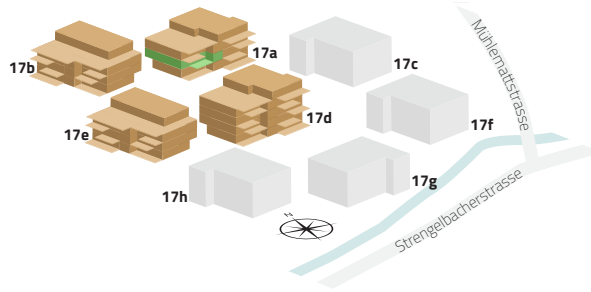

17a-03

4.5 ZIMMER

1. OG

Zimmer	4.5
Etage	1. Obergeschoss
Wohnfläche	131.5 m ²
Loggia	15.0 m ²

Alle Flächenmasse sind gerundet.
Änderungen bleiben vorbehalten.

Massstab 1:100

0 m 5 m