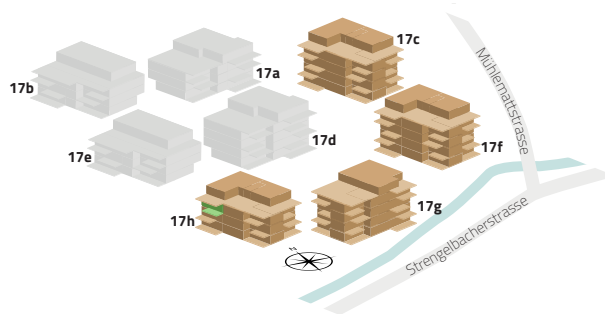

17h-06

4.5 ZIMMER

2. OG

Zimmer	4.5
Etage	2. Obergeschoss
Wohnfläche	120.0 m ²
Loggia	15.0 m ²

Alle Flächenmasse sind gerundet.
Änderungen bleiben vorbehalten.

Massstab 1:100