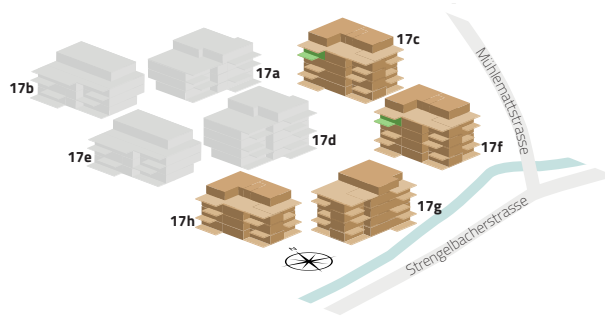

17c-09/17f-09

4.5 ZIMMER

3. OG

Zimmer	4.5
Etage	3. Obergeschoss
Wohnfläche	120.0 m ²
Loggia	15.0 m ²

Alle Flächenmasse sind gerundet.
Änderungen bleiben vorbehalten.

Massstab 1:100

0 m 5 m