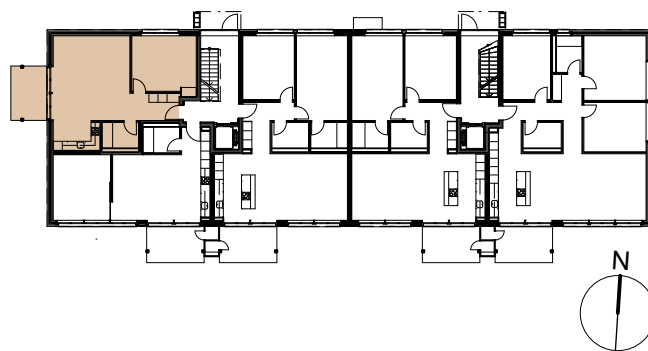

Erdgeschoss links, Nr. 1 2 1/2 Zimmer Wohnung

Nettowoohnfläche 60.39 m²
Sitzplatz 8.64 m²

Massstab 1:100

Vermietung und Verwaltung:
Livit AG, Real Estate Management,
Altstetterstrasse 124, 8048 Zürich,
T 058 360 33 33,
www.livit.ch