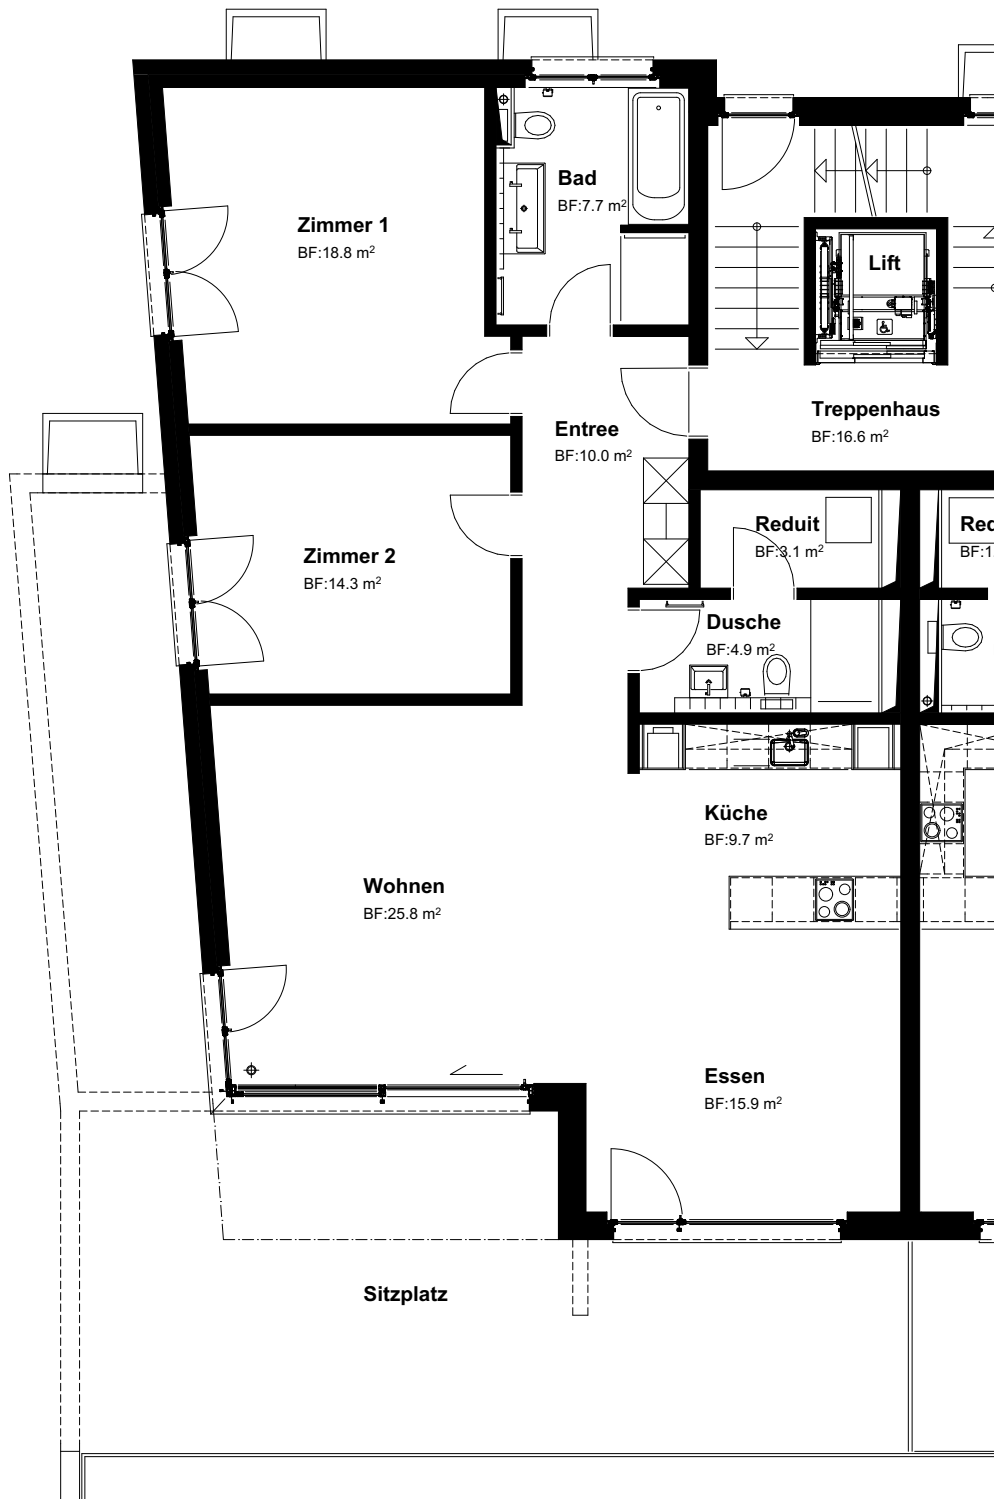

## WOHNUNG 101

SCHEMA

3½ Zimmer

Nettowohnfläche : 110.2 m<sup>2</sup>

Sitzplatz:

0 5m

Mst. 1:100